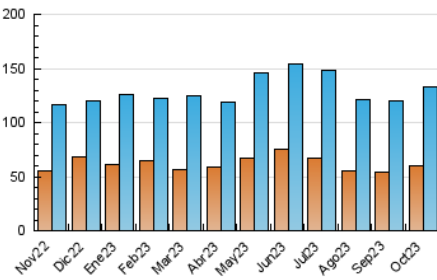

4.2 Per franja horària (promig)

Visites_ (x 1000)

Pàgines (x 1000)

4.3 Per mesos

N. únics / Visites (x 1000)