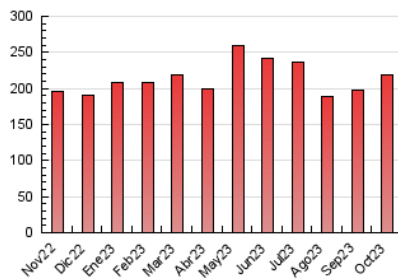

##### 4.2 Per franja horària (promig)

Visites\_ (x 1000)

Pàgines (x 1000)

##### 4.3 Per mesos

N. únics / Visites (x 1000)

Pàgines (x 1000)