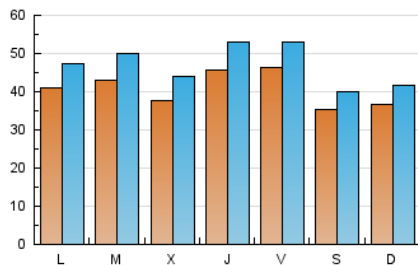

4. Gràfiques (Nacional i Internacional)

4.1 Per dia de la setmana (promig)

N. únics / Visites (x 100)