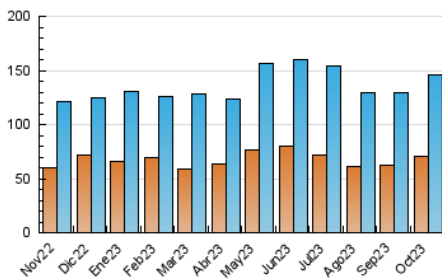

4.2 Per franja horària (promig)

Visites_ (x 1000)

Pàgines (x 1000)

4.3 Per mesos

N. únics / Visites (x 1000)