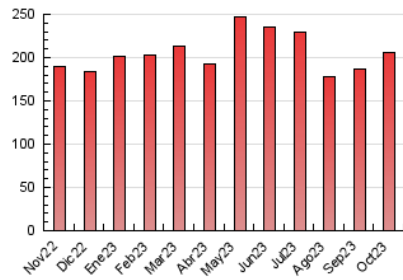

#### 3. Per dia del mes (Nacional)

Dia	N. únics	Visites	Pàgines	Dia	N. únics	Visites	Pàgines	Dia	N. únics	Visites	Pàgines
1	2.682	3.187	4.793	11	3.223	3.810	5.916	21	3.049	3.494	5.372
2	2.730	3.185	5.082	12	6.921	7.998	10.955	22	2.751	3.174	4.649
3	3.401	3.974	6.244	13	6.541	7.214	9.910	23	3.042	3.526	6.173
4	3.908	4.680	7.675	14	3.017	3.361	5.259	24	5.555	6.508	10.095
5	2.587	3.095	5.385	15	4.745	5.370	7.639	25	3.604	4.217	6.392
6	2.745	3.271	5.838	16	4.631	5.322	7.923	26	3.886	4.489	6.545
7	2.136	2.486	4.004	17	3.671	4.215	6.786	27	3.854	4.396	6.614
8	2.126	2.549	4.177	18	2.874	3.353	5.316	28	4.437	5.080	7.362
9	3.902	4.602	6.916	19	3.214	3.766	6.224	29	4.076	4.558	6.994
10	3.230	3.812	6.688	20	3.930	4.708	7.247	30	4.455	5.171	8.284
								31	3.918	4.476	7.284

#### 4.1 Per dia de la setmana (promig)

N. únics / Visites (x 100)

Pàgines (x 100)

#### 4.2 Per franja horària (promig)

Visites\_ (x 1000)

Pàgines (x 1000)

#### 4.3 Per mesos

N. únics / Visites (x 1000)

Pàgines (x 1000)