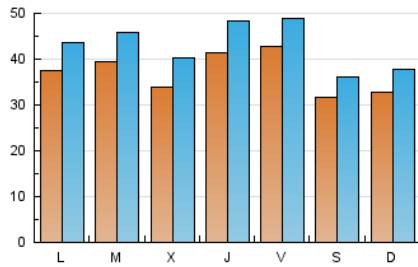

4. Gràfiques (Nacional)

4.1 Per dia de la setmana (promig)

N. únics / Visites (x 100)