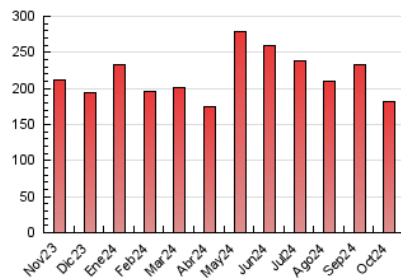

#### 4.2 Per franja horària (promig)

Visites\_ (x 1000)

Pàgines (x 1000)

#### 4.3 Per mesos

N. únics / Visites (x 1000)

Pàgines (x 1000)