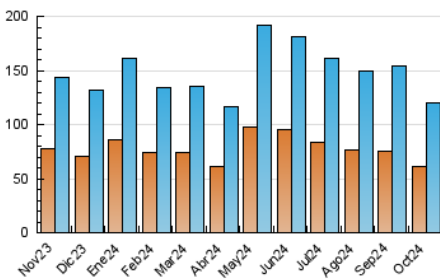

#### 4.1 Per dia de la setmana (promig)

N. únics / Visites (x 100)

Pàgines (x 100)

#### 4.2 Per franja horària (promig)

Visites\_ (x 1000)

Pàgines (x 1000)

#### 4.3 Per mesos

N. únics / Visites (x 1000)

Pàgines (x 1000)