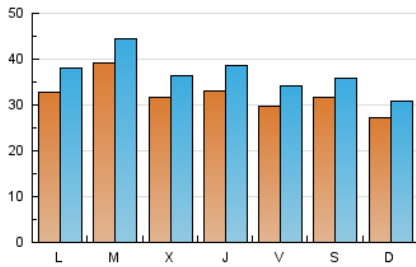

4. Gràfiques (Nacional)

4.1 Per dia de la setmana (promig)

N. únics / Visites (x 100)