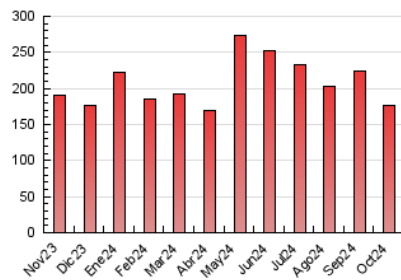

#### 3. Per dia del mes (Nacional)

Dia	N. únics	Visites	Pàgines	Dia	N. únics	Visites	Pàgines	Dia	N. únics	Visites	Pàgines
1	6.942	7.987	11.349	11	3.628	4.095	7.046	21	3.677	4.283	6.683
2	4.015	4.502	7.425	12	3.332	3.843	5.860	22	2.868	3.311	5.170
3	3.369	3.782	6.041	13	3.610	4.049	5.915	23	3.201	3.724	5.862
4	3.478	4.053	6.220	14	3.684	4.277	6.674	24	1.746	1.956	3.525
5	4.437	4.978	7.294	15	3.551	3.931	5.691	25	76	98	137
6	3.536	3.939	6.017	16	3.178	3.689	6.141	26	18	20	27
7	5.655	6.518	9.186	17	5.095	5.979	8.912	27	12	15	20
8	3.331	3.804	5.990	18	4.750	5.441	8.078	28	79	100	165
9	1.917	2.183	3.490	19	4.849	5.485	8.197	29	2.862	3.246	4.990
10	4.097	4.924	7.226	20	3.734	4.384	6.579	30	3.493	4.093	6.389
								31	2.264	2.627	3.875

#### 4.1 Per dia de la setmana (promig)

N. únics / Visites (x 100)

Pàgines (x 100)

#### 4.2 Per franja horària (promig)

Visites\_ (x 1000)

Pàgines (x 1000)

#### 4.3 Per mesos

N. únics / Visites (x 1000)

Pàgines (x 1000)