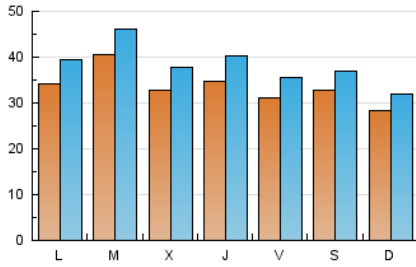

4. Gràfiques (Nacional i Internacional)

4.1 Per dia de la setmana (promig)

N. únics / Visites (x 100)