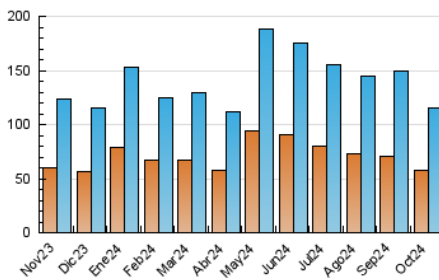

#### 3. Per dia del mes (Nacional)

Dia	N. únics	Visites	Pàgines	Dia	N. únics	Visites	Pàgines	Dia	N. únics	Visites	Pàgines
1	6.942	7.987	11.349	11	3.628	4.095	7.046	21	3.677	4.283	6.683
2	4.015	4.502	7.425	12	3.332	3.843	5.860	22	2.868	3.311	5.170
3	3.369	3.782	6.041	13	3.610	4.049	5.915	23	3.201	3.724	5.862
4	3.478	4.053	6.220	14	3.684	4.277	6.674	24	1.746	1.956	3.525
5	4.437	4.978	7.294	15	3.551	3.931	5.691	25	76	98	137
6	3.536	3.939	6.017	16	3.178	3.689	6.141	26	18	20	27
7	5.655	6.518	9.186	17	5.095	5.979	8.912	27	12	15	20
8	3.331	3.804	5.990	18	4.750	5.441	8.078	28	79	100	165
9	1.917	2.183	3.490	19	4.849	5.485	8.197	29	2.862	3.246	4.990
10	4.097	4.924	7.226	20	3.734	4.384	6.579	30	3.493	4.093	6.389
								31	2.264	2.627	3.875

#### 4.1 Per dia de la setmana (promig)

N. únics / Visites (x 100)

Pàgines (x 100)

#### 4.2 Per franja horària (promig)

Visites\_ (x 1000)

Pàgines (x 1000)

#### 4.3 Per mesos

N. únics / Visites (x 1000)

Pàgines (x 1000)