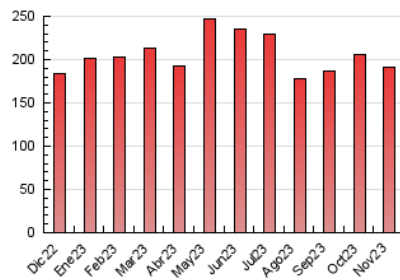

Pàgines (x 1000)