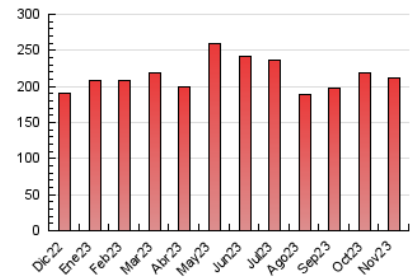

Pàgines (x 1000)