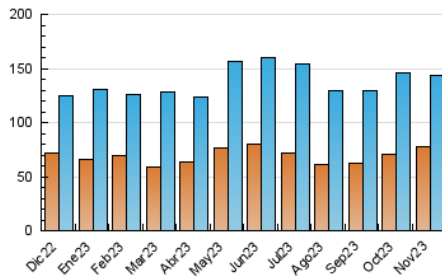

4.2 Per franja horària (promig)

Visites_ (x 1000)

Pàgines (x 1000)

4.3 Per mesos

N. únics / Visites (x 1000)