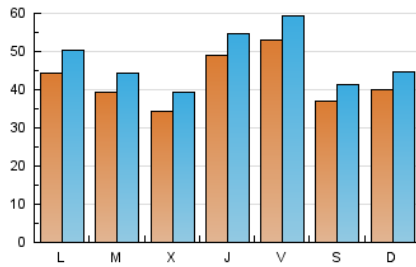

4. Gràfiques (Nacional i Internacional)

4.1 Per dia de la setmana (promig)

N. únics / Visites (x 100)