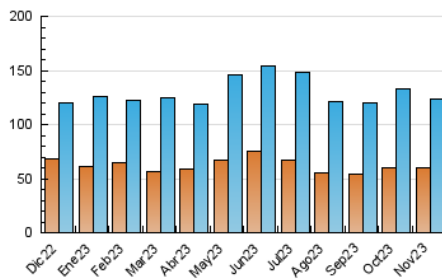

4.2 Per franja horària (promig)

Visites_ (x 1000)

Pàgines (x 1000)

4.3 Per mesos

N. únics / Visites (x 1000)