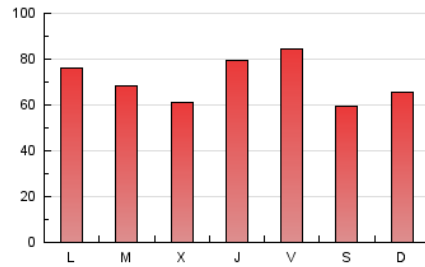

Pàgines (x 100)