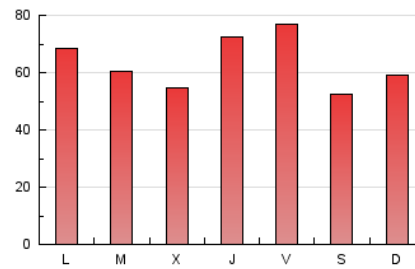

Pàgines (x 100)