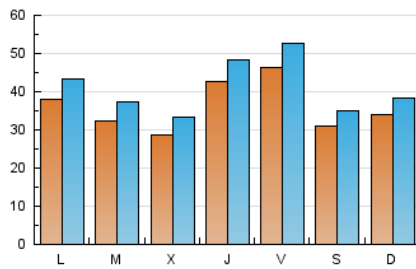

4. Gràfiques (Nacional)

4.1 Per dia de la setmana (promig)

N. únics / Visites (x 100)