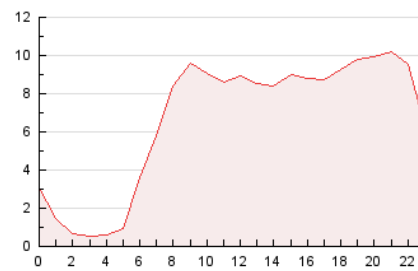

2. Seccions (Nacional i Internacional)

	PÀGINES	%
HOME	34.614	22.94 %
RESTA	116.272	77.06 %

3. Per dia del mes (Nacional i Internacional)

Dia	N. únics	Visites	Pàgines	Dia	N. únics	Visites	Pàgines	Dia	N. únics	Visites	Pàgines
1	2.129	2.391	3.245	11	1.911	2.242	3.609	21	4.581	5.158	7.582
2	2.314	2.656	3.821	12	2.163	2.576	4.089	22	5.490	6.121	8.675
3	2.275	2.608	3.906	13	2.560	2.922	4.836	23	2.651	2.973	4.549
4	3.400	4.115	6.436	14	3.815	4.393	6.384	24	2.572	2.977	4.643
5	1.853	2.250	3.726	15	3.675	4.393	6.813	25	2.725	3.265	5.115
6	2.003	2.364	3.541	16	2.326	2.698	4.385	26	5.113	5.932	8.904
7	1.919	2.290	3.613	17	2.236	2.663	4.327	27	3.653	4.257	6.351
8	2.897	3.360	5.224	18	2.641	3.157	5.094	28	3.494	4.000	5.877
9	2.120	2.473	3.711	19	3.144	3.681	5.388	29	2.954	3.379	5.201
10	1.569	1.840	2.858	20	2.920	3.368	5.257	30	2.083	2.383	3.726

4. Gràfiques (Nacional i Internacional)

4.1 Per dia de la setmana (promig)

N. únics / Visites (x 100)

Pàgines (x 100)

4.2 Per franja horària (promig)

Visites_ (x 1000)

Pàgines (x 1000)

4.3 Per mesos