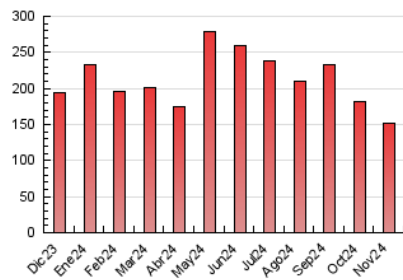

Pàgines (x 1000)