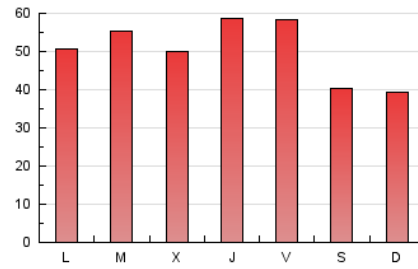

Pàgines (x 100)