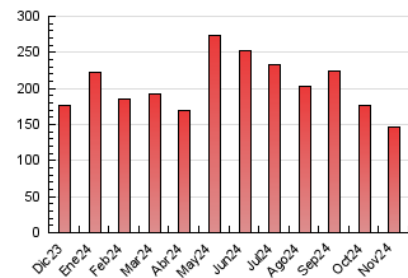

Pàgines (x 1000)