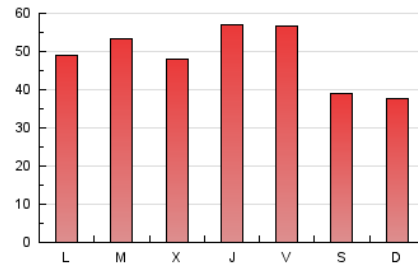

Pàgines (x 100)