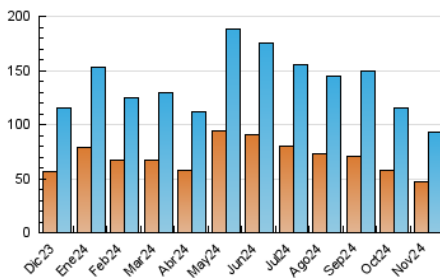

4.3 Per mesos

N. únics / Visites (x 1000)