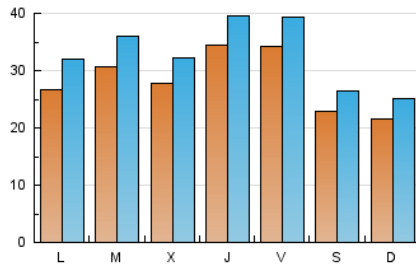

4. Gràfiques (Nacional i Internacional)

4.1 Per dia de la setmana (promig)

N. únics / Visites (x 100)