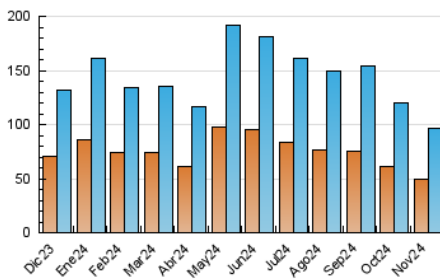

4.3 Per mesos

N. únics / Visites (x 1000)