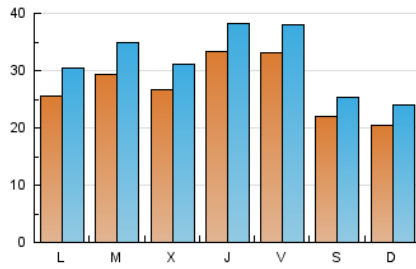

4. Gràfiques (Nacional)

4.1 Per dia de la setmana (promig)

N. únics / Visites (x 100)