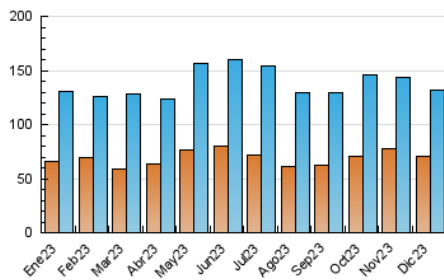

4.3 Per mesos

N. únics / Visites (x 1000)