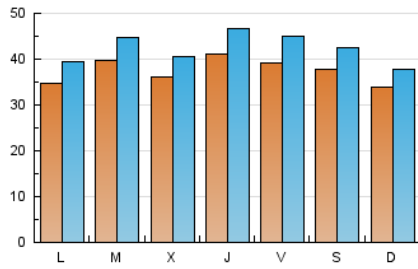

4. Gràfiques (Nacional i Internacional)

4.1 Per dia de la setmana (promig)

N. únics / Visites (x 100)