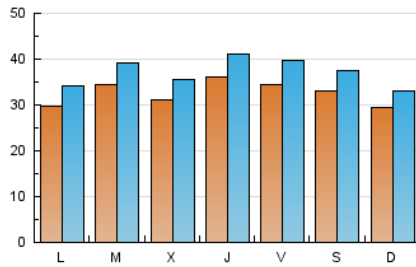

4. Gràfiques (Nacional)

4.1 Per dia de la setmana (promig)

N. únics / Visites (x 100)