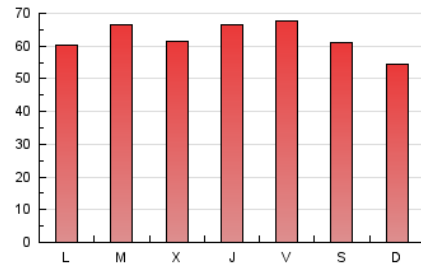

Pàgines (x 100)