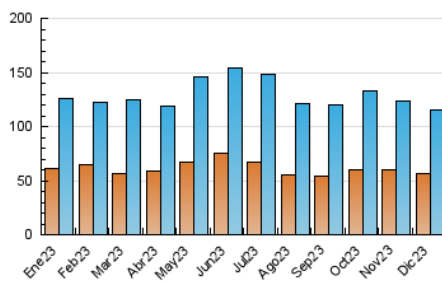

4.3 Per mesos

N. únics / Visites (x 1000)