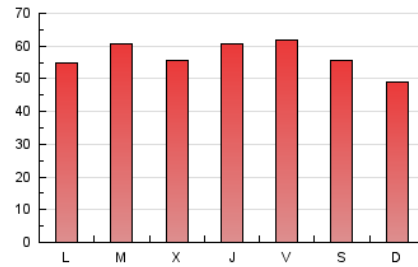

Pàgines (x 100)