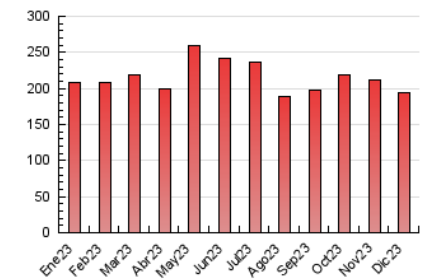

Pàgines (x 1000)