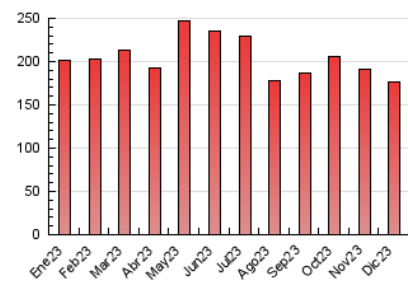

Pàgines (x 1000)