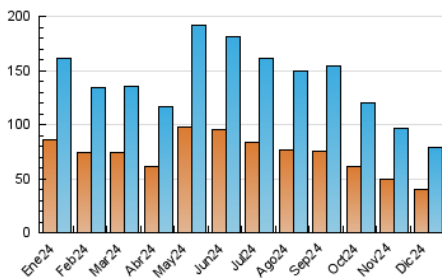

4.3 Per mesos

N. únics / Visites (x 1000)