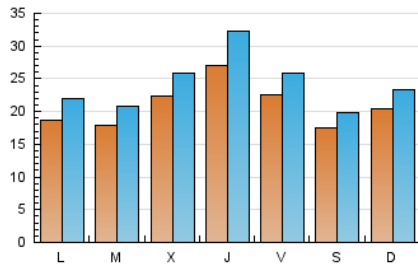

4. Gràfiques (Nacional)

4.1 Per dia de la setmana (promig)

N. únics / Visites (x 100)