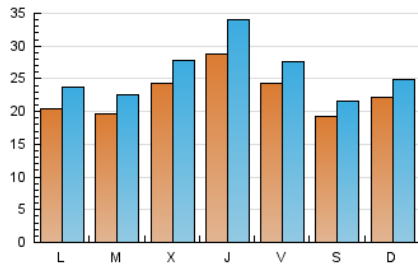

4. Gràfiques (Nacional i Internacional)

4.1 Per dia de la setmana (promig)

N. únics / Visites (x 100)