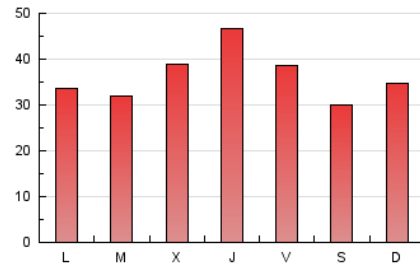

Pàgines (x 100)