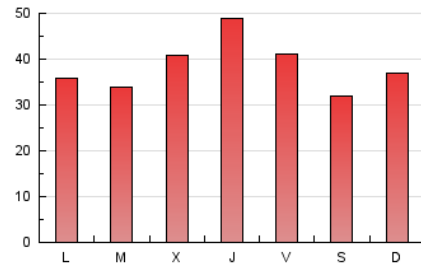

Pàgines (x 100)