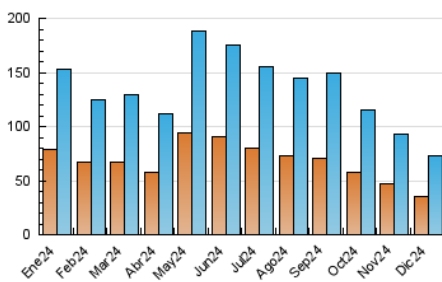

4.3 Per mesos

N. únics / Visites (x 1000)