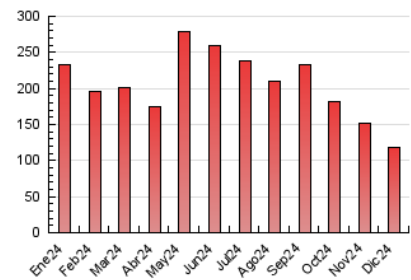

Pàgines (x 1000)