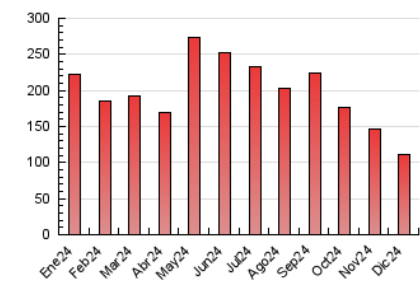

Pàgines (x 1000)