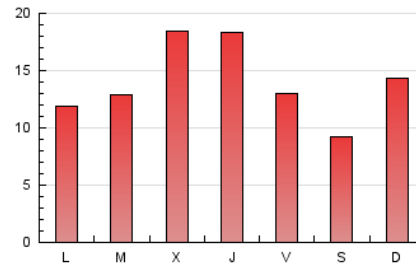

Pàgines (x 100)