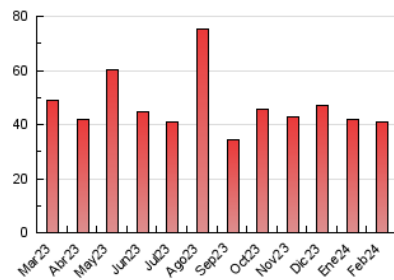

Pàgines (x 1000)