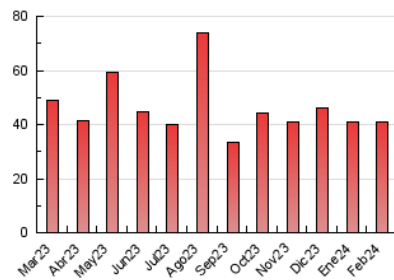

Pàgines (x 1000)