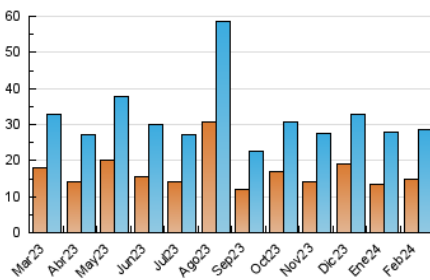

4.3 Per mesos

N. únics / Visites (x 1000)