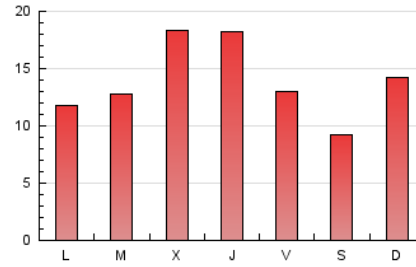

Pàgines (x 100)