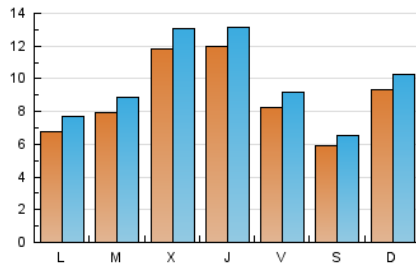

4. Gràfiques (Nacional i Internacional)

4.1 Per dia de la setmana (promig)

N. únics / Visites (x 100)