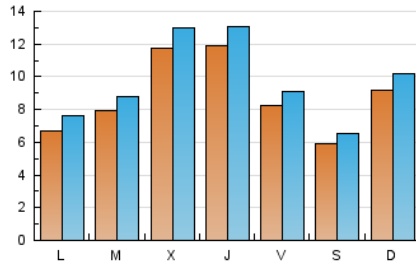

4. Gràfiques (Nacional)

4.1 Per dia de la setmana (promig)

N. únics / Visites (x 100)