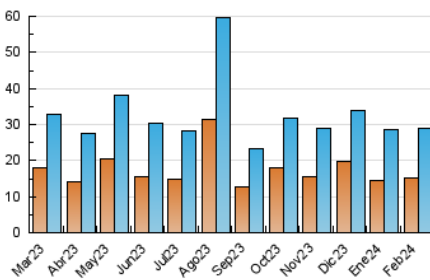

4.3 Per mesos

N. únics / Visites (x 1000)