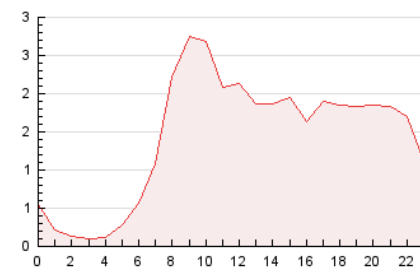

2. Seccions (Nacional)

	PÀGINES	%
HOME	10.971	31.96 %
RESTA	23.356	68.04 %

3. Per dia del mes (Nacional)

Dia	N. únics	Visites	Pàgines	Dia	N. únics	Visites	Pàgines	Dia	N. únics	Visites	Pàgines
1	982	1.073	1.578	11	760	862	1.171	21	947	1.032	1.400
2	487	558	746	12	643	722	1.053	22	818	910	1.366
3	1.767	1.874	2.267	13	521	598	906	23	460	504	742
4	834	918	1.357	14	472	523	784	24	428	463	657
5	1.246	1.357	1.847	15	536	599	1.039	25	529	612	927
6	994	1.139	1.623	16	343	392	620	26	921	1.025	1.577
7	1.180	1.319	1.800	17	372	427	612	27	808	895	1.276
8	828	944	1.320	18	777	880	1.314	28	551	611	847
9	513	595	793	19	827	928	1.332	29	411	463	639
10	413	479	651	20	572	669	1.012	30	309	353	500
								31	364	406	571

4. Gràfiques (Nacional)

4.1 Per dia de la setmana (promig)

N. únics / Visites (x 100)

Pàgines (x 100)

4.2 Per franja horària (promig)

Visites_ (x 1000)

Pàgines (x 1000)

4.3 Per mesos