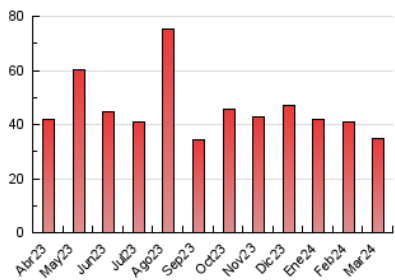

Pàgines (x 1000)