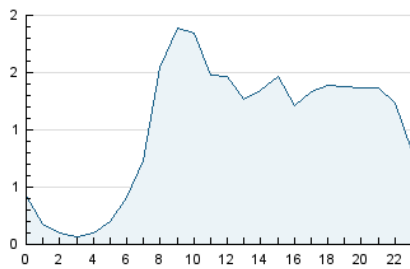

2. Seccions (Nacional i Internacional)

	PÀGINES	%
HOME	11.009	31.81 %
RESTA	23.598	68.19 %

3. Per dia del mes (Nacional i Internacional)

Dia	N. únics	Visites	Pàgines	Dia	N. únics	Visites	Pàgines	Dia	N. únics	Visites	Pàgines
1	990	1.081	1.589	11	763	865	1.176	21	956	1.041	1.411
2	494	567	757	12	647	726	1.057	22	822	914	1.370
3	1.780	1.888	2.280	13	527	604	915	23	469	514	754
4	843	927	1.366	14	477	528	790	24	439	476	675
5	1.258	1.369	1.860	15	542	605	1.045	25	537	620	939
6	1.000	1.145	1.631	16	347	396	627	26	929	1.033	1.588
7	1.192	1.331	1.820	17	374	430	615	27	813	900	1.281
8	833	949	1.326	18	794	899	1.337	28	557	617	853
9	520	602	802	19	834	937	1.341	29	418	470	650
10	417	483	656	20	576	673	1.016	30	312	358	505
								31	368	410	575

4. Gràfiques (Nacional i Internacional)

4.1 Per dia de la setmana (promig)

N. únics / Visites (x 100)

Pàgines (x 100)

4.2 Per franja horària (promig)

Visites_ (x 1000)

Pàgines (x 1000)

4.3 Per mesos