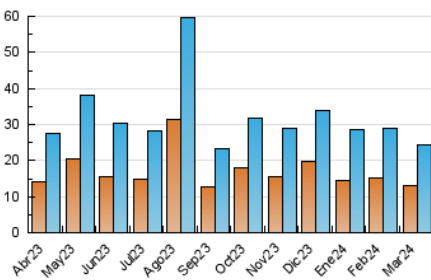

4.3 Per mesos

N. únics / Visites (x 1000)