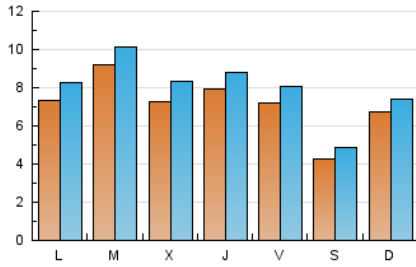

4. Gràfiques (Nacional i Internacional)

4.1 Per dia de la setmana (promig)

N. únics / Visites (x 100)