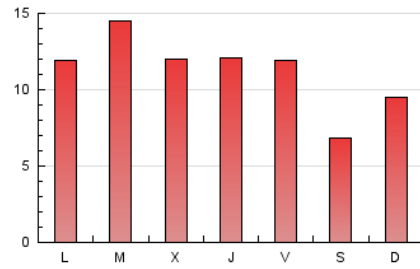

Pàgines (x 100)