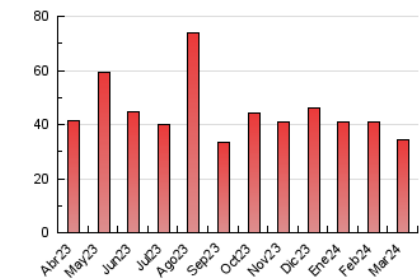

Pàgines (x 1000)