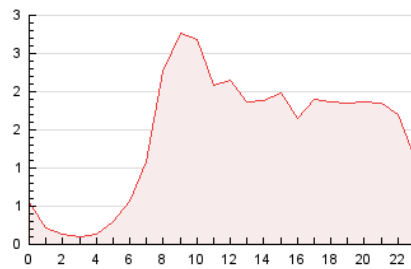

2. Seccions (Nacional i Internacional)

	PÀGINES	%
HOME	11.009	31.81 %
RESTA	23.598	68.19 %

3. Per dia del mes (Nacional i Internacional)

Dia	N. únics	Visites	Pàgines	Dia	N. únics	Visites	Pàgines	Dia	N. únics	Visites	Pàgines
1	990	1.081	1.589	11	763	865	1.176	21	956	1.041	1.411
2	494	567	757	12	647	726	1.057	22	822	914	1.370
3	1.780	1.888	2.280	13	527	604	915	23	469	514	754
4	843	927	1.366	14	477	528	790	24	439	476	675
5	1.258	1.369	1.860	15	542	605	1.045	25	537	620	939
6	1.000	1.145	1.631	16	347	396	627	26	929	1.033	1.588
7	1.192	1.331	1.820	17	374	430	615	27	813	900	1.281
8	833	949	1.326	18	794	899	1.337	28	557	617	853
9	520	602	802	19	834	937	1.341	29	418	470	650
10	417	483	656	20	576	673	1.016	30	312	358	505
								31	368	410	575

4. Gràfiques (Nacional i Internacional)

4.1 Per dia de la setmana (promig)

N. únics / Visites (x 100)

Pàgines (x 100)

4.2 Per franja horària (promig)

Visites_ (x 1000)

Pàgines (x 1000)

4.3 Per mesos