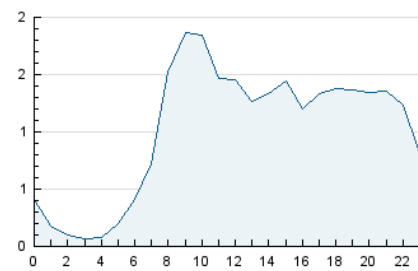

2. Seccions (Nacional)

	PÀGINES	%
HOME	10.971	31.96 %
RESTA	23.356	68.04 %

3. Per dia del mes (Nacional)

Dia	N. únics	Visites	Pàgines	Dia	N. únics	Visites	Pàgines	Dia	N. únics	Visites	Pàgines
1	982	1.073	1.578	11	760	862	1.171	21	947	1.032	1.400
2	487	558	746	12	643	722	1.053	22	818	910	1.366
3	1.767	1.874	2.267	13	521	598	906	23	460	504	742
4	834	918	1.357	14	472	523	784	24	428	463	657
5	1.246	1.357	1.847	15	536	599	1.039	25	529	612	927
6	994	1.139	1.623	16	343	392	620	26	921	1.025	1.577
7	1.180	1.319	1.800	17	372	427	612	27	808	895	1.276
8	828	944	1.320	18	777	880	1.314	28	551	611	847
9	513	595	793	19	827	928	1.332	29	411	463	639
10	413	479	651	20	572	669	1.012	30	309	353	500
								31	364	406	571

4. Gràfiques (Nacional)

4.1 Per dia de la setmana (promig)

N. únics / Visites (x 100)

Pàgines (x 100)

4.2 Per franja horària (promig)

Visites_ (x 1000)

Pàgines (x 1000)

4.3 Per mesos