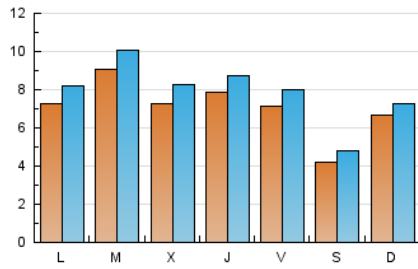

4. Gràfiques (Nacional)

4.1 Per dia de la setmana (promig)

N. únics / Visites (x 100)