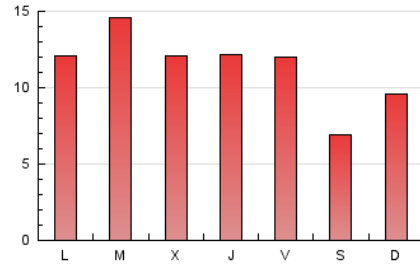

Pàgines (x 100)