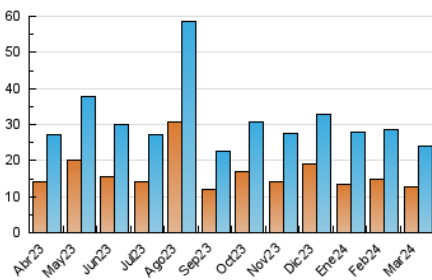

4.3 Per mesos

N. únics / Visites (x 1000)