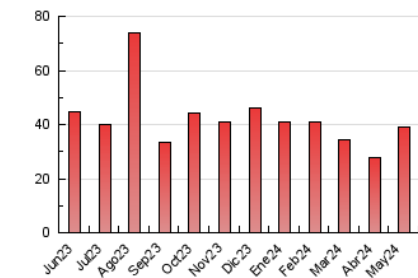

Pàgines (x 1000)