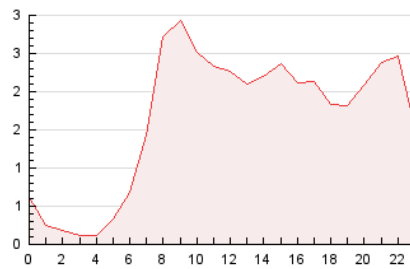

2. Seccions (Nacional i Internacional)

	PÀGINES	%
HOME	12.268	31.02 %
RESTA	27.278	68.98 %

3. Per dia del mes (Nacional i Internacional)

Dia	N. únics	Visites	Pàgines	Dia	N. únics	Visites	Pàgines	Dia	N. únics	Visites	Pàgines
1	408	477	730	11	324	371	506	21	1.170	1.321	1.834
2	486	545	847	12	400	474	665	22	2.068	2.299	3.391
3	539	602	877	13	767	873	1.345	23	2.551	2.720	3.672
4	395	446	669	14	566	654	1.057	24	1.396	1.531	2.249
5	355	405	551	15	709	814	1.271	25	779	865	1.244
6	601	686	1.106	16	665	750	1.192	26	892	996	1.398
7	524	604	935	17	724	824	1.298	27	779	880	1.463
8	505	576	996	18	490	567	833	28	656	772	1.182
9	530	585	853	19	887	974	1.412	29	723	828	1.235
10	543	619	925	20	709	834	1.291	30	810	904	1.414
								31	667	758	1.105

4. Gràfiques (Nacional i Internacional)

4.1 Per dia de la setmana (promig)

N. únics / Visites (x 100)

Pàgines (x 100)

4.2 Per franja horària (promig)

Visites_ (x 1000)

Pàgines (x 1000)

4.3 Per mesos