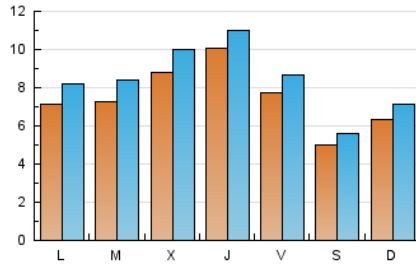

4. Gràfiques (Nacional i Internacional)

4.1 Per dia de la setmana (promig)

N. únics / Visites (x 100)