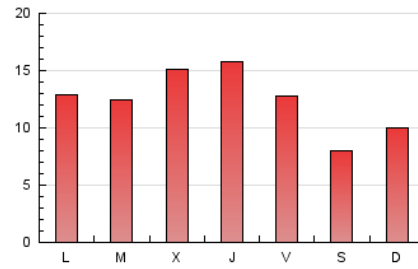

Pàgines (x 100)