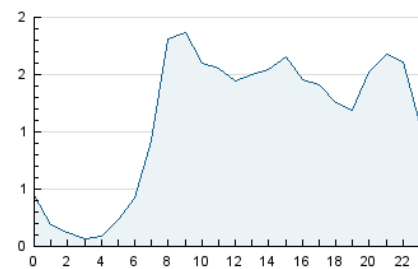

2. Seccions (Nacional)

	PÀGINES	%
HOME	12.208	31.13 %
RESTA	27.012	68.87 %

3. Per dia del mes (Nacional)

Dia	N. únics	Visites	Pàgines	Dia	N. únics	Visites	Pàgines	Dia	N. únics	Visites	Pàgines
1	403	472	725	11	319	365	500	21	1.159	1.305	1.819
2	477	535	837	12	396	470	661	22	2.048	2.278	3.359
3	537	599	872	13	763	867	1.338	23	2.528	2.698	3.645
4	391	442	661	14	556	643	1.046	24	1.383	1.518	2.232
5	353	403	549	15	705	809	1.267	25	771	856	1.234
6	592	675	1.076	16	658	743	1.184	26	887	991	1.391
7	518	597	925	17	721	820	1.292	27	774	875	1.458
8	501	572	992	18	485	561	823	28	643	759	1.168
9	526	580	845	19	882	969	1.407	29	714	819	1.226
10	536	611	917	20	699	823	1.277	30	798	892	1.401
								31	658	749	1.093

4. Gràfiques (Nacional)

4.1 Per dia de la setmana (promig)

N. únics / Visites (x 100)

Pàgines (x 100)

4.2 Per franja horària (promig)

Visites_ (x 1000)

Pàgines (x 1000)

4.3 Per mesos