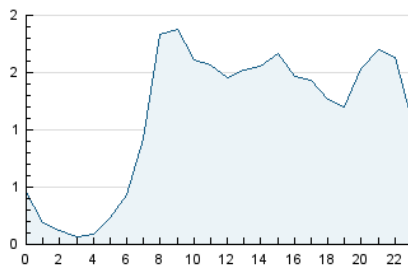

2. Seccions (Nacional i Internacional)

	PÀGINES	%
HOME	12.268	31.02 %
RESTA	27.278	68.98 %

3. Per dia del mes (Nacional i Internacional)

Dia	N. únics	Visites	Pàgines	Dia	N. únics	Visites	Pàgines	Dia	N. únics	Visites	Pàgines
1	408	477	730	11	324	371	506	21	1.170	1.321	1.834
2	486	545	847	12	400	474	665	22	2.068	2.299	3.391
3	539	602	877	13	767	873	1.345	23	2.551	2.720	3.672
4	395	446	669	14	566	654	1.057	24	1.396	1.531	2.249
5	355	405	551	15	709	814	1.271	25	779	865	1.244
6	601	686	1.106	16	665	750	1.192	26	892	996	1.398
7	524	604	935	17	724	824	1.298	27	779	880	1.463
8	505	576	996	18	490	567	833	28	656	772	1.182
9	530	585	853	19	887	974	1.412	29	723	828	1.235
10	543	619	925	20	709	834	1.291	30	810	904	1.414
								31	667	758	1.105

4. Gràfiques (Nacional i Internacional)

4.1 Per dia de la setmana (promig)

N. únics / Visites (x 100)

Pàgines (x 100)

4.2 Per franja horària (promig)

Visites_ (x 1000)

Pàgines (x 1000)

4.3 Per mesos