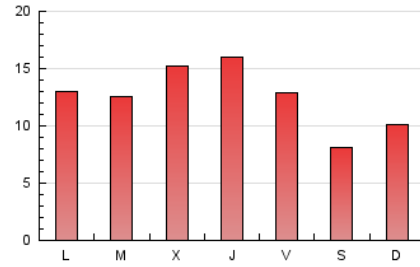

Pàgines (x 100)