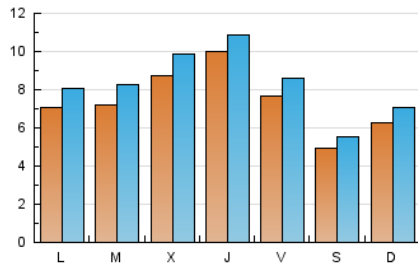

4. Gràfiques (Nacional)

4.1 Per dia de la setmana (promig)

N. únics / Visites (x 100)