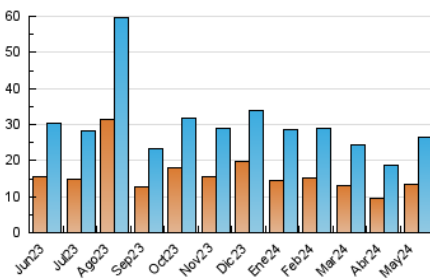

4.3 Per mesos

N. únics / Visites (x 1000)