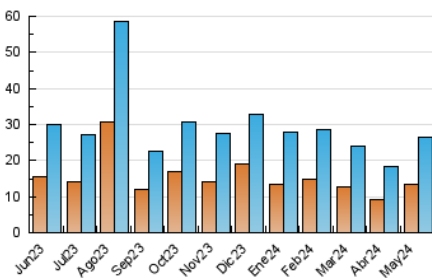

4.3 Per mesos

N. únics / Visites (x 1000)