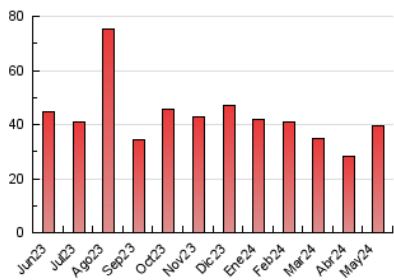

Pàgines (x 1000)