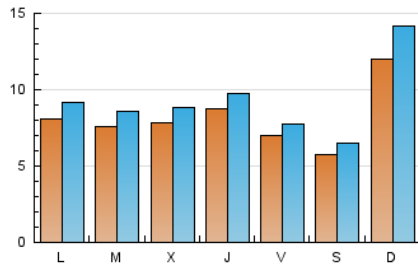

4. Gràfiques (Nacional)

4.1 Per dia de la setmana (promig)

N. únics / Visites (x 100)