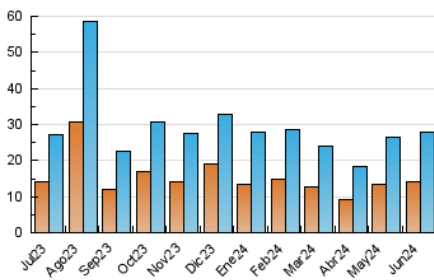

2. Seccions (Nacional)

	PÀGINES	%
HOME	11.660	28.71 %
RESTA	28.953	71.29 %

3. Per dia del mes (Nacional)

Dia	N. únics	Visites	Pàgines	Dia	N. únics	Visites	Pàgines	Dia	N. únics	Visites	Pàgines
1	739	835	1.156	11	518	608	892	21	612	690	1.116
2	519	591	788	12	504	575	887	22	416	464	676
3	535	643	993	13	592	670	976	23	384	445	663
4	647	760	1.250	14	508	557	832	24	986	1.084	1.519
5	642	739	1.137	15	742	819	1.268	25	1.104	1.194	1.676
6	1.062	1.160	1.599	16	691	758	1.029	26	1.407	1.554	2.404
7	1.036	1.132	1.510	17	1.078	1.214	1.784	27	851	963	1.556
8	491	546	771	18	759	860	1.269	28	632	722	1.184
9	704	785	1.111	19	576	664	1.085	29	509	604	916
10	631	739	1.046	20	982	1.116	1.608	30	3.697	4.499	5.912

4. Gràfiques (Nacional)

4.1 Per dia de la setmana (promig)

N. únics / Visites (x 100)

Pàgines (x 100)

4.2 Per franja horària (promig)

Visites (x 1000)

Pàgines (x 1000)

4.3 Per mesos

N. únics / Visites (x 1000)

Pàgines (x 1000)

5. Observacions

Este Medio Electrónico de Comunicación ha sido medido por la herramienta Google Analytics de Google (GA4)

6. Definicions bàsiques (Para més informació cal veure Normes Tècniques per al Control dels Mitjans Electrònics de Comunicació)

Visita:

Una seqüència ininterrompuda de pàgines servides a un usuari vàlid. Si aquest usuari no realitza peticions de pàgines en un període de temps (30 min) la següent petició constituirà l'inici d'una nova visita.