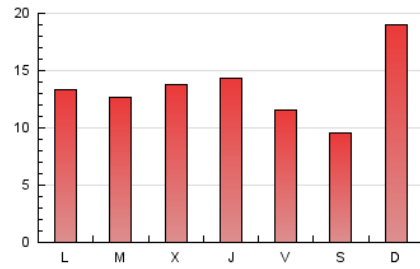

Pàgines (x 100)