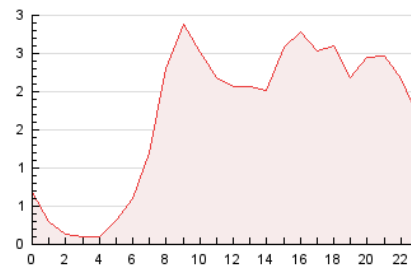

2. Seccions (Nacional i Internacional)

	PÀGINES	%
HOME	11.693	28.57 %
RESTA	29.232	71.43 %

3. Per dia del mes (Nacional i Internacional)

Dia	N. únics	Visites	Pàgines	Dia	N. únics	Visites	Pàgines	Dia	N. únics	Visites	Pàgines
1	748	844	1.170	11	522	612	898	21	619	697	1.124
2	524	596	793	12	507	578	890	22	418	466	679
3	546	654	1.006	13	593	671	977	23	388	449	667
4	657	771	1.267	14	513	562	837	24	994	1.093	1.529
5	651	748	1.148	15	750	827	1.278	25	1.112	1.202	1.687
6	1.078	1.176	1.615	16	697	764	1.035	26	1.424	1.572	2.425
7	1.047	1.143	1.527	17	1.089	1.227	1.799	27	860	972	1.569
8	494	549	774	18	767	868	1.283	28	636	726	1.188
9	705	786	1.112	19	583	672	1.095	29	516	611	929
10	636	744	1.051	20	992	1.127	1.621	30	3.724	4.520	5.952

4. Gràfiques (Nacional i Internacional)

4.1 Per dia de la setmana (promig)

N. únics / Visites (x 100)

Pàgines (x 100)

4.2 Per franja horària (promig)

Visites__ (x 1000)

Pàgines (x 1000)

4.3 Per mesos