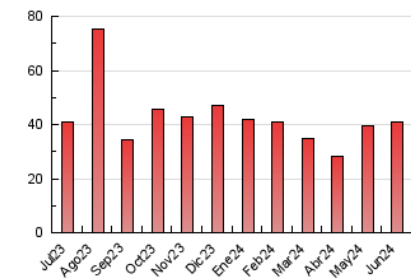

4.3 Per mesos

Pàgines (x 1000)