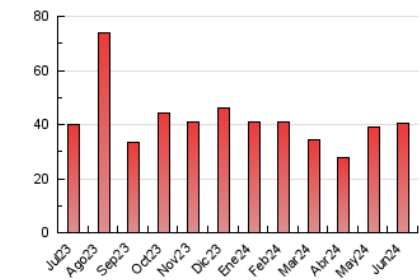

Pàgines (x 1000)