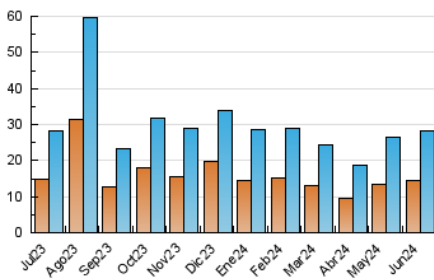

4.3 Per mesos

N. únics / Visites (x 1000)