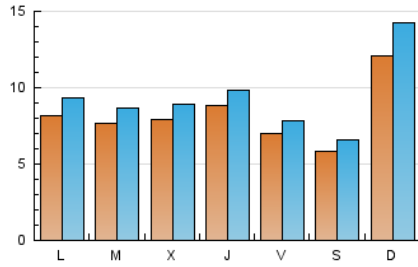

4. Gràfiques (Nacional i Internacional)

4.1 Per dia de la setmana (promig)

N. únics / Visites (x 100)