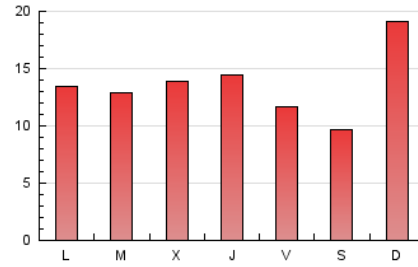

Pàgines (x 100)