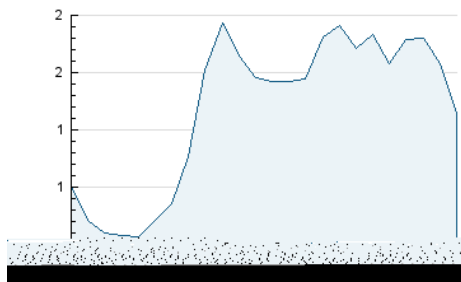

4.2 Per franja horària (promig)

Visites (x 1000)