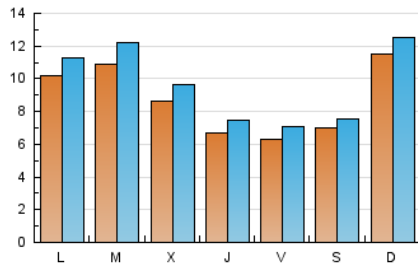

4. Gràfiques (Nacional)

4.1 Per dia de la setmana (promig)

N. únics / Visites (x 100)