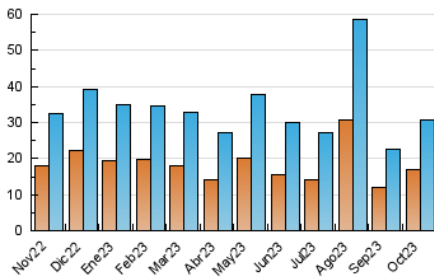

4.2 Per franja horària (promig)

Visites_ (x 1000)

Pàgines (x 1000)

4.3 Per mesos

N. únics / Visites (x 1000)