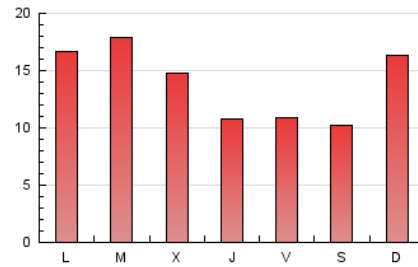

Pàgines (x 100)