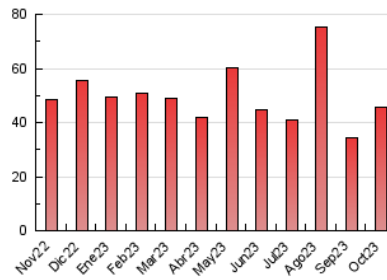

Pàgines (x 1000)