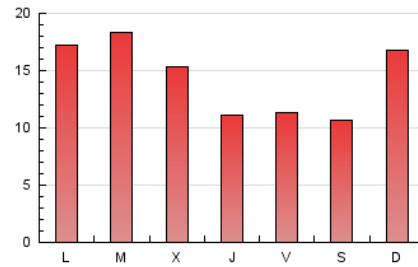

Pàgines (x 100)