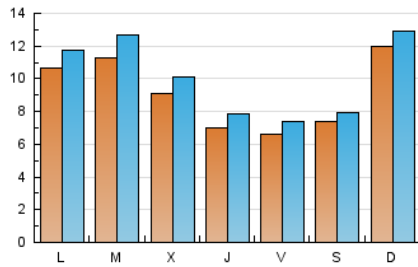

4. Gràfiques (Nacional i Internacional)

4.1 Per dia de la setmana (promig)

N. únics / Visites (x 100)