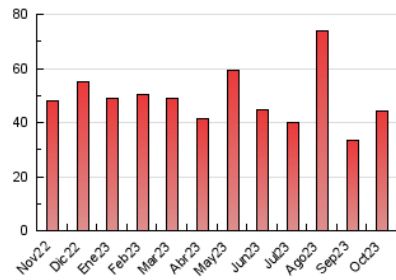

Pàgines (x 1000)