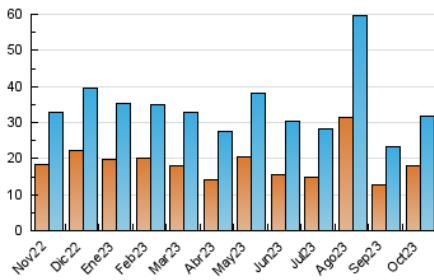

4.2 Per franja horària (promig)

Visites_ (x 1000)

Pàgines (x 1000)

4.3 Per mesos

N. únics / Visites (x 1000)