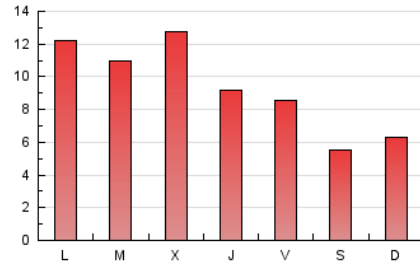

Pàgines (x 100)