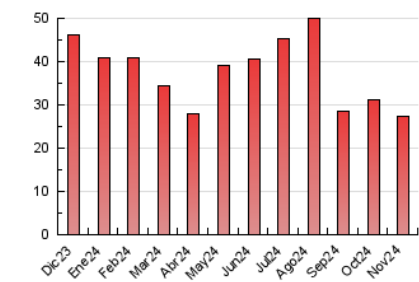

#### 3. Per dia del mes (Nacional)

Dia	N. únics	Visites	Pàgines	Dia	N. únics	Visites	Pàgines	Dia	N. únics	Visites	Pàgines
<b>1</b>	625	709	1.092	<b>11</b>	542	614	979	<b>21</b>	531	594	951
<b>2</b>	381	436	662	<b>12</b>	537	609	957	<b>22</b>	458	526	804
<b>3</b>	434	508	747	<b>13</b>	623	693	1.174	<b>23</b>	317	372	515
<b>4</b>	1.239	1.370	1.946	<b>14</b>	496	555	914	<b>24</b>	320	372	605
<b>5</b>	1.064	1.160	1.604	<b>15</b>	446	517	829	<b>25</b>	462	524	878
<b>6</b>	689	781	1.211	<b>16</b>	265	301	458	<b>26</b>	453	521	808
<b>7</b>	480	539	906	<b>17</b>	253	306	485	<b>27</b>	593	656	1.194
<b>8</b>	404	470	713	<b>18</b>	543	635	1.040	<b>28</b>	500	563	878
<b>9</b>	280	321	547	<b>19</b>	570	651	1.003	<b>29</b>	450	523	800
<b>10</b>	378	435	665	<b>20</b>	703	811	1.472	<b>30</b>	296	335	553

### 4.1 Per dia de la setmana (promig)

N. únics / Visites (x 100)

Pàgines (x 100)

### 4.2 Per franja horària (promig)

Visites\_ (x 1000)

Pàgines (x 1000)

### 4.3 Per mesos

N. únics / Visites (x 1000)

Pàgines (x 1000)