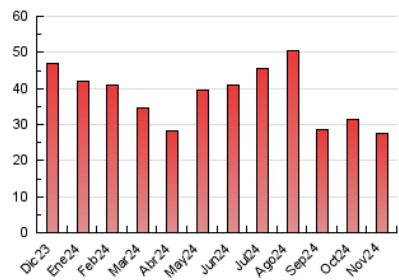

#### 4.2 Per franja horària (promig)

Visites\_ (x 1000)

Pàgines (x 1000)

#### 4.3 Per mesos

N. únics / Visites (x 1000)

Pàgines (x 1000)