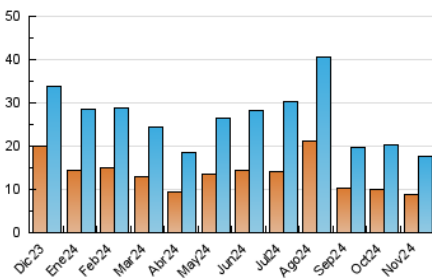

#### 4.1 Per dia de la setmana (promig)

N. únics / Visites (x 100)

Pàgines (x 100)

#### 4.2 Per franja horària (promig)

Visites\_ (x 1000)

Pàgines (x 1000)

#### 4.3 Per mesos

N. únics / Visites (x 1000)

Pàgines (x 1000)