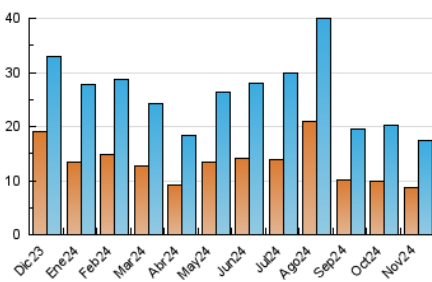

#### 3. Per dia del mes (Nacional)

Dia	N. únics	Visites	Pàgines	Dia	N. únics	Visites	Pàgines	Dia	N. únics	Visites	Pàgines
<b>1</b>	625	709	1.092	<b>11</b>	542	614	979	<b>21</b>	531	594	951
<b>2</b>	381	436	662	<b>12</b>	537	609	957	<b>22</b>	458	526	804
<b>3</b>	434	508	747	<b>13</b>	623	693	1.174	<b>23</b>	317	372	515
<b>4</b>	1.239	1.370	1.946	<b>14</b>	496	555	914	<b>24</b>	320	372	605
<b>5</b>	1.064	1.160	1.604	<b>15</b>	446	517	829	<b>25</b>	462	524	878
<b>6</b>	689	781	1.211	<b>16</b>	265	301	458	<b>26</b>	453	521	808
<b>7</b>	480	539	906	<b>17</b>	253	306	485	<b>27</b>	593	656	1.194
<b>8</b>	404	470	713	<b>18</b>	543	635	1.040	<b>28</b>	500	563	878
<b>9</b>	280	321	547	<b>19</b>	570	651	1.003	<b>29</b>	450	523	800
<b>10</b>	378	435	665	<b>20</b>	703	811	1.472	<b>30</b>	296	335	553

### 4.1 Per dia de la setmana (promig)

N. únics / Visites (x 100)

Pàgines (x 100)

### 4.2 Per franja horària (promig)

Visites\_ (x 1000)

Pàgines (x 1000)

### 4.3 Per mesos

N. únics / Visites (x 1000)

Pàgines (x 1000)