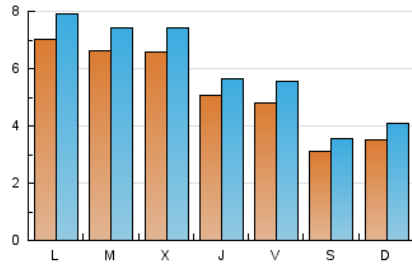

4. Gràfiques (Nacional i Internacional)

4.1 Per dia de la setmana (promig)

N. únics / Visites (x 100)