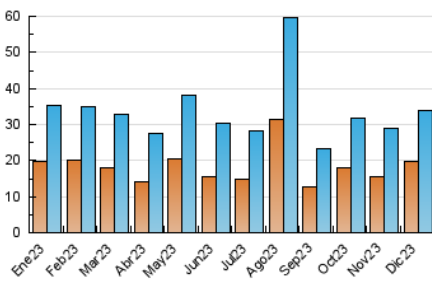

4.3 Per mesos

N. únics / Visites (x 1000)