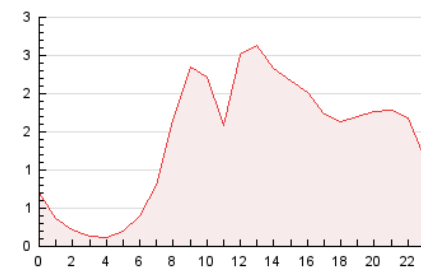

2. Seccions (Nacional)

	PÀGINES	%
HOME	11.809	25.65 %
RESTA	34.222	74.35 %

3. Per dia del mes (Nacional)

Dia	N. únics	Visites	Pàgines	Dia	N. únics	Visites	Pàgines	Dia	N. únics	Visites	Pàgines
1	1.438	1.515	1.996	11	577	649	1.049	21	2.263	2.347	2.749
2	542	597	787	12	507	590	947	22	1.066	1.167	1.485
3	598	650	966	13	906	994	1.368	23	572	649	981
4	608	678	1.063	14	631	702	1.001	24	3.540	3.942	5.117
5	510	571	859	15	3.531	4.153	5.681	25	1.530	1.614	2.226
6	421	468	722	16	898	981	1.342	26	1.019	1.076	1.430
7	466	507	763	17	560	616	933	27	565	651	976
8	320	358	472	18	1.445	1.661	2.547	28	698	846	1.393
9	321	352	501	19	1.121	1.227	1.725	29	676	761	1.244
10	400	453	690	20	1.102	1.202	1.623	30	409	477	755
								31	334	398	640

4. Gràfiques (Nacional)

4.1 Per dia de la setmana (promig)

N. únics / Visites (x 100)

Pàgines (x 100)

4.2 Per franja horària (promig)

Visites_ (x 1000)

Pàgines (x 1000)

4.3 Per mesos