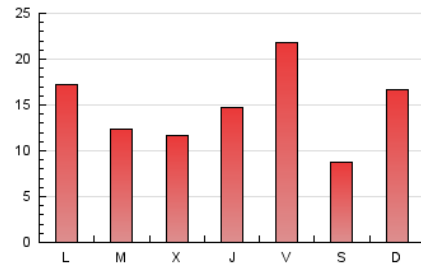

Pàgines (x 100)