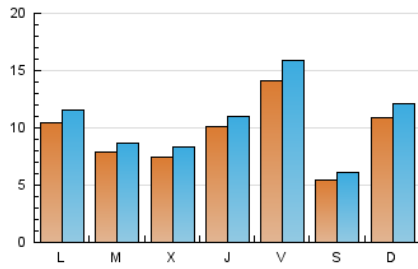

4. Gràfiques (Nacional)

4.1 Per dia de la setmana (promig)

N. únics / Visites (x 100)