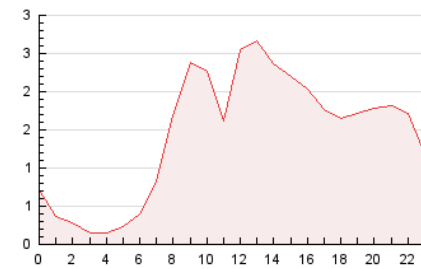

2. Seccions (Nacional i Internacional)

	PÀGINES	%
HOME	11.907	25.29 %
RESTA	35.170	74.71 %

3. Per dia del mes (Nacional i Internacional)

Dia	N. únics	Visites	Pàgines	Dia	N. únics	Visites	Pàgines	Dia	N. únics	Visites	Pàgines
1	1.469	1.544	2.028	11	605	677	1.079	21	2.300	2.384	2.787
2	575	631	822	12	525	609	967	22	1.103	1.205	1.526
3	627	679	998	13	938	1.026	1.403	23	595	672	1.004
4	646	715	1.102	14	658	730	1.035	24	3.599	4.000	5.181
5	541	602	890	15	3.592	4.213	5.749	25	1.560	1.645	2.299
6	439	486	740	16	921	1.005	1.370	26	1.050	1.110	1.463
7	500	543	804	17	584	640	958	27	585	671	996
8	334	373	486	18	1.473	1.690	2.576	28	726	876	1.450
9	341	373	521	19	1.143	1.250	1.755	29	700	785	1.276
10	425	478	717	20	1.129	1.228	1.652	30	427	495	773
								31	355	421	670

4. Gràfiques (Nacional i Internacional)

4.1 Per dia de la setmana (promig)

N. únics / Visites (x 100)

Pàgines (x 100)

4.2 Per franja horària (promig)

Visites_ (x 1000)

Pàgines (x 1000)

4.3 Per mesos