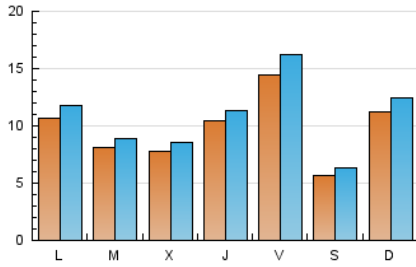

4. Gràfiques (Nacional i Internacional)

4.1 Per dia de la setmana (promig)

N. únics / Visites (x 100)