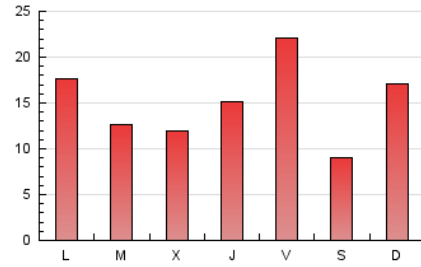

Pàgines (x 100)