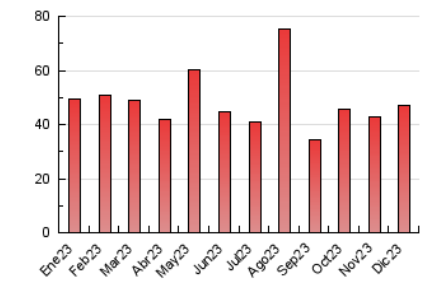

Pàgines (x 1000)