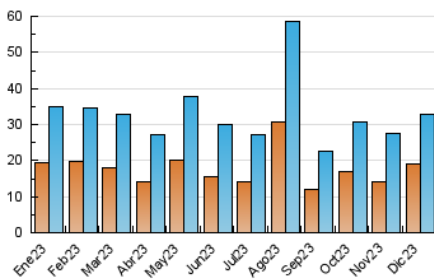

4.3 Per mesos

N. únics / Visites (x 1000)