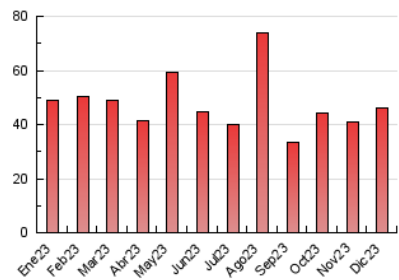

Pàgines (x 1000)