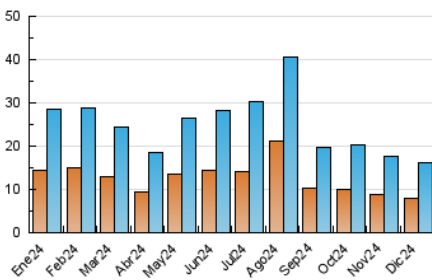

4.3 Per mesos

N. únics / Visites (x 1000)