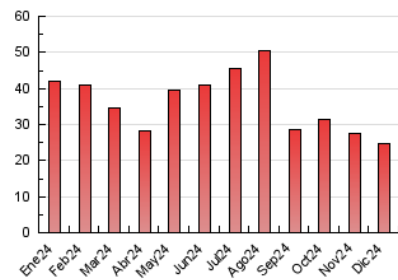

Pàgines (x 1000)