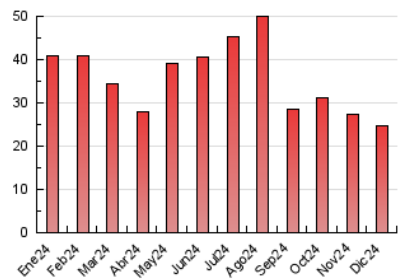

Pàgines (x 1000)