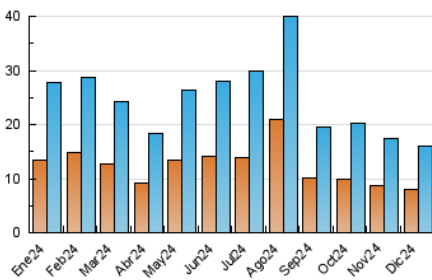

4.3 Per mesos

N. únics / Visites (x 1000)