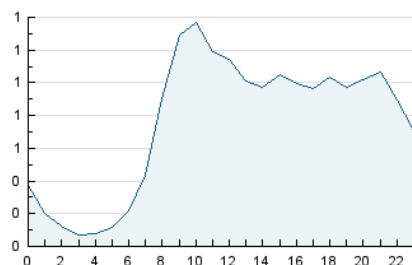

2. Seccions (Nacional)

	PÀGINES	%
HOME	2.932	13.21 %
RESTA	19.256	86.79 %

3. Per dia del mes (Nacional)

Dia	N. únics	Visites	Pàgines	Dia	N. únics	Visites	Pàgines	Dia	N. únics	Visites	Pàgines
1	226	242	294	11	344	366	438	21	580	629	782
2	557	607	761	12	226	238	306	22	622	673	759
3	351	378	560	13	306	342	486	23	1.586	1.653	1.942
4	434	450	556	14	504	549	676	24	1.238	1.319	1.497
5	240	264	334	15	544	590	785	25	1.594	1.651	1.857
6	220	240	317	16	616	668	820	26	720	750	857
7	679	727	878	17	344	379	476	27	733	786	963
8	359	400	550	18	205	228	279	28	748	816	1.138
9	285	326	403	19	202	214	282	29	447	492	788
10	380	438	527	20	792	850	1.021	30	299	332	507
								31	168	199	349

4. Gràfiques (Nacional)

4.1 Per dia de la setmana (promig)

N. únics / Visites (x 100)

Pàgines (x 100)

4.2 Per franja horària (promig)

Visites_ (x 1000)

Pàgines (x 1000)

4.3 Per mesos