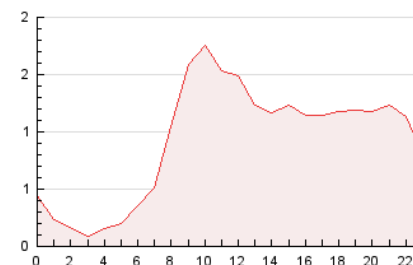

2. Seccions (Nacional)

	PÀGINES	%
HOME	2.932	13.21 %
RESTA	19.256	86.79 %

3. Per dia del mes (Nacional)

Dia	N. únics	Visites	Pàgines	Dia	N. únics	Visites	Pàgines	Dia	N. únics	Visites	Pàgines
1	226	242	294	11	344	366	438	21	580	629	782
2	557	607	761	12	226	238	306	22	622	673	759
3	351	378	560	13	306	342	486	23	1.586	1.653	1.942
4	434	450	556	14	504	549	676	24	1.238	1.319	1.497
5	240	264	334	15	544	590	785	25	1.594	1.651	1.857
6	220	240	317	16	616	668	820	26	720	750	857
7	679	727	878	17	344	379	476	27	733	786	963
8	359	400	550	18	205	228	279	28	748	816	1.138
9	285	326	403	19	202	214	282	29	447	492	788
10	380	438	527	20	792	850	1.021	30	299	332	507
								31	168	199	349

4. Gràfiques (Nacional)

4.1 Per dia de la setmana (promig)

N. únics / Visites (x 100)

Pàgines (x 100)

4.2 Per franja horària (promig)

Visites_ (x 1000)

Pàgines (x 1000)

4.3 Per mesos