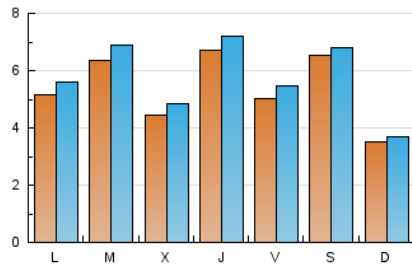

4. Gràfiques (Nacional i Internacional)

4.1 Per dia de la setmana (promig)

N. únics / Visites (x 100)