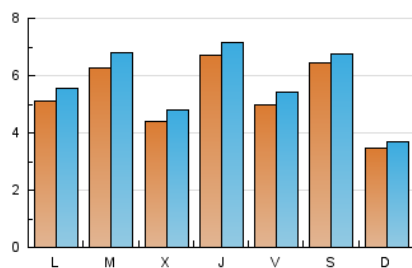

4. Gràfiques (Nacional)

4.1 Per dia de la setmana (promig)

N. únics / Visites (x 100)