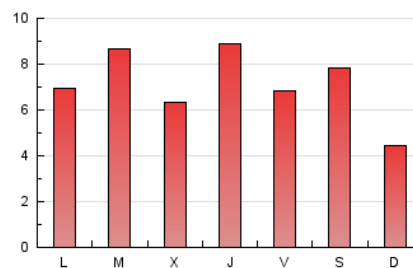

Pàgines (x 100)