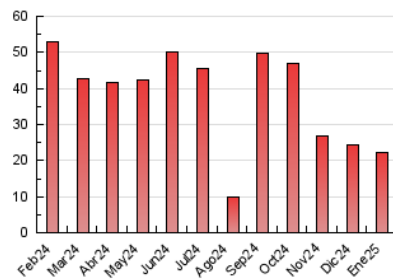

Pàgines (x 1000)