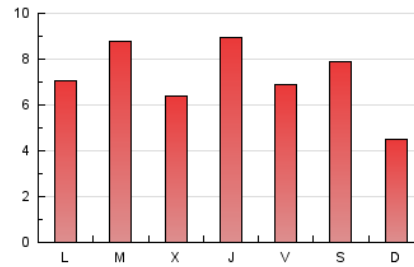

Pàgines (x 100)