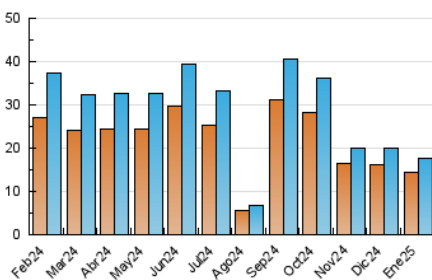

4.3 Per mesos

N. únics / Visites (x 1000)