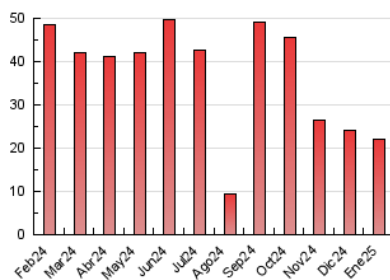

Pàgines (x 1000)