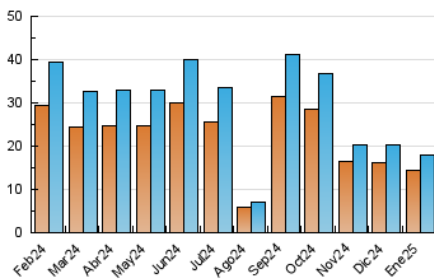

4.3 Per mesos

N. únics / Visites (x 1000)