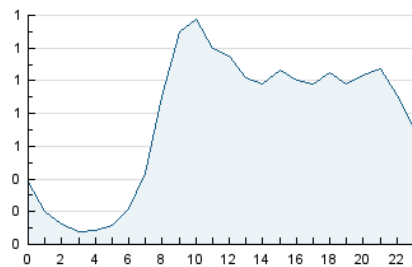

2. Seccions (Nacional i Internacional)

	PÀGINES	%
HOME	2.949	13.17 %
RESTA	19.436	86.83 %

3. Per dia del mes (Nacional i Internacional)

Dia	N. únics	Visites	Pàgines	Dia	N. únics	Visites	Pàgines	Dia	N. únics	Visites	Pàgines
1	231	248	299	11	347	369	442	21	588	637	790
2	562	612	768	12	229	241	309	22	630	681	767
3	358	386	567	13	311	347	497	23	1.593	1.660	1.949
4	444	461	566	14	514	559	688	24	1.242	1.324	1.504
5	243	267	337	15	547	593	788	25	1.605	1.662	1.868
6	225	246	329	16	621	673	827	26	728	758	865
7	684	732	883	17	351	387	489	27	739	792	970
8	361	402	552	18	210	233	284	28	753	821	1.145
9	289	331	408	19	205	217	285	29	452	497	793
10	382	440	530	20	793	852	1.023	30	302	335	510
								31	172	203	353

4. Gràfiques (Nacional i Internacional)

4.1 Per dia de la setmana (promig)

N. únics / Visites (x 100)

Pàgines (x 100)

4.2 Per franja horària (promig)

Visites_ (x 1000)

Pàgines (x 1000)

4.3 Per mesos