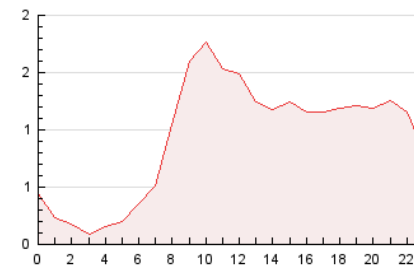

2. Seccions (Nacional i Internacional)

	PÀGINES	%
HOME	2.949	13.17 %
RESTA	19.436	86.83 %

3. Per dia del mes (Nacional i Internacional)

Dia	N. únics	Visites	Pàgines	Dia	N. únics	Visites	Pàgines	Dia	N. únics	Visites	Pàgines
1	231	248	299	11	347	369	442	21	588	637	790
2	562	612	768	12	229	241	309	22	630	681	767
3	358	386	567	13	311	347	497	23	1.593	1.660	1.949
4	444	461	566	14	514	559	688	24	1.242	1.324	1.504
5	243	267	337	15	547	593	788	25	1.605	1.662	1.868
6	225	246	329	16	621	673	827	26	728	758	865
7	684	732	883	17	351	387	489	27	739	792	970
8	361	402	552	18	210	233	284	28	753	821	1.145
9	289	331	408	19	205	217	285	29	452	497	793
10	382	440	530	20	793	852	1.023	30	302	335	510
								31	172	203	353

4. Gràfiques (Nacional i Internacional)

4.1 Per dia de la setmana (promig)

N. únics / Visites (x 100)

Pàgines (x 100)

4.2 Per franja horària (promig)

Visites_ (x 1000)

Pàgines (x 1000)

4.3 Per mesos