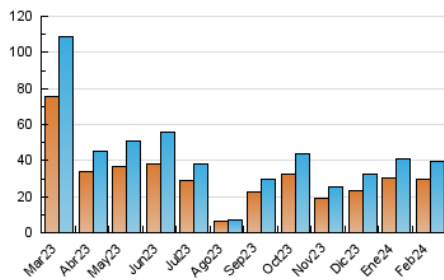

#### 4.2 Per franja horària (promig)

Visites\_ (x 1000)

Pàgines (x 1000)

#### 4.3 Per mesos

N. únics / Visites (x 1000)

Pàgines (x 1000)