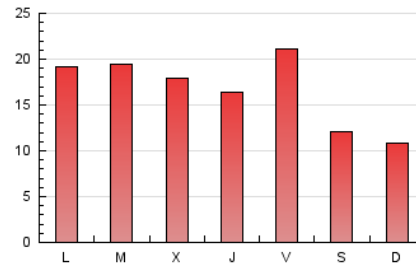

Pàgines (x 100)