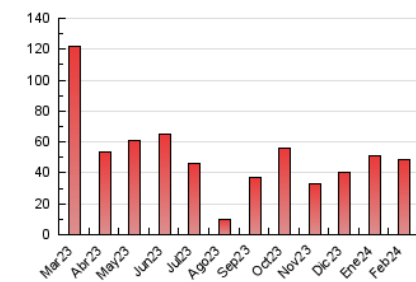

### 4.1 Per dia de la setmana (promig)

N. únics / Visites (x 100)

Pàgines (x 100)

### 4.2 Per franja horària (promig)

Visites\_ (x 1000)

Pàgines (x 1000)

### 4.3 Per mesos

N. únics / Visites (x 1000)

Pàgines (x 1000)