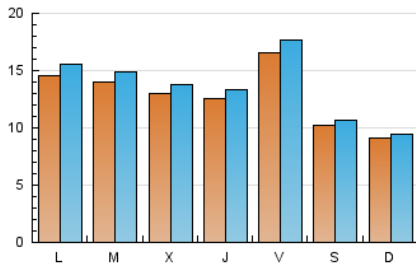

4. Gràfiques (Nacional i Internacional)

4.1 Per dia de la setmana (promig)

N. únics / Visites (x 100)