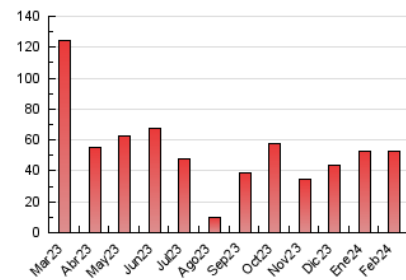

#### 4.2 Per franja horària (promig)

Visites\_ (x 1000)

Pàgines (x 1000)

#### 4.3 Per mesos

N. únics / Visites (x 1000)

Pàgines (x 1000)