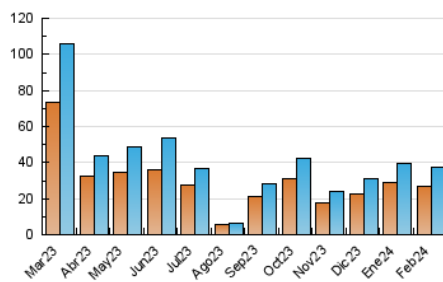

### 4.1 Per dia de la setmana (promig)

N. únics / Visites (x 100)

Pàgines (x 100)

### 4.2 Per franja horària (promig)

Visites\_ (x 1000)

Pàgines (x 1000)

### 4.3 Per mesos

N. únics / Visites (x 1000)

Pàgines (x 1000)