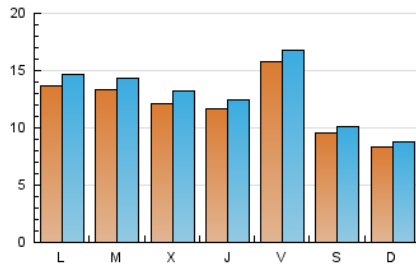

4. Gràfiques (Nacional)

4.1 Per dia de la setmana (promig)

N. únics / Visites (x 100)