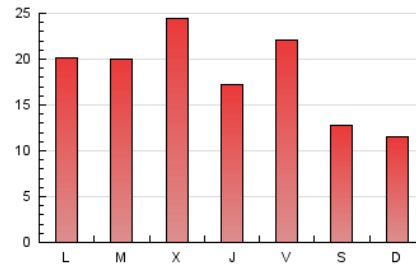

Pàgines (x 100)