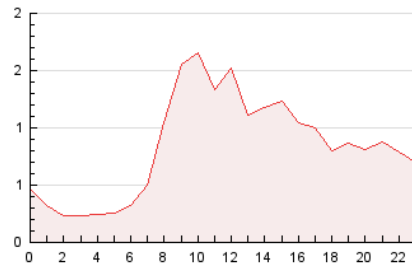

2. Seccions (Nacional i Internacional)

	PÀGINES	%
HOME	3.048	10.97 %
RESTA	24.744	89.03 %

3. Per dia del mes (Nacional i Internacional)

Dia	N. únics	Visites	Pàgines	Dia	N. únics	Visites	Pàgines	Dia	N. únics	Visites	Pàgines
1	99	108	170	11	789	860	1.072	21	1.154	1.217	1.828
2	186	196	262	12	579	625	833	22	492	512	722
3	1.548	1.693	2.114	13	522	573	788	23	286	303	434
4	778	851	1.038	14	767	806	940	24	282	332	490
5	435	482	659	15	520	523	1.480	25	444	502	783
6	561	614	772	16	383	395	444	26	1.681	1.841	2.277
7	537	588	768	17	660	715	831	27	1.184	1.289	1.681
8	261	285	376	18	562	607	828	28	609	657	1.036
9	339	367	490	19	1.880	1.977	2.328				
10	567	612	885	20	1.177	1.254	1.463				

4. Gràfiques (Nacional i Internacional)

4.1 Per dia de la setmana (promig)

N. únics / Visites (x 100)

Pàgines (x 100)

4.2 Per franja horària (promig)

Visites_ (x 1000)

Pàgines (x 1000)

4.3 Per mesos