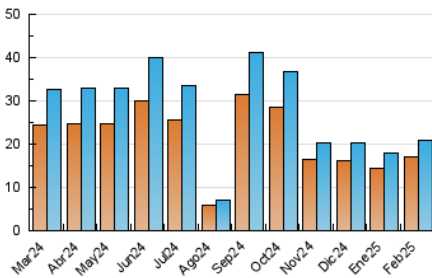

4.3 Per mesos

N. únics / Visites (x 1000)