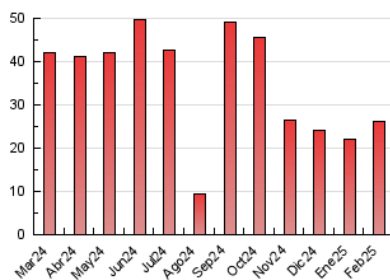

Pàgines (x 1000)