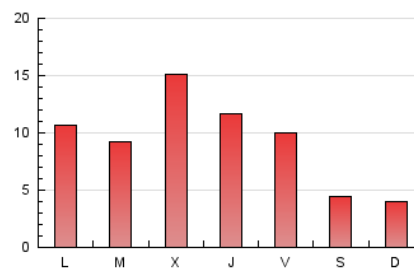

Pàgines (x 100)