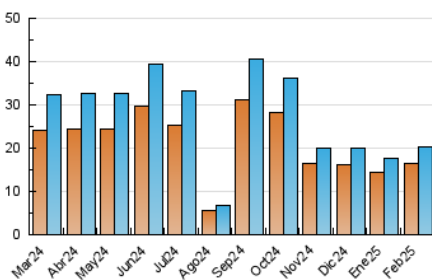

2. Seccions (Nacional)

	PÀGINES	%
HOME	3.006	11.53 %
RESTA	23.065	88.47 %

3. Per dia del mes (Nacional)

Dia	N. únics	Visites	Pàgines	Dia	N. únics	Visites	Pàgines	Dia	N. únics	Visites	Pàgines
1	98	107	169	11	782	852	1.064	21	885	946	1.299
2	184	194	258	12	575	620	828	22	373	393	494
3	1.539	1.684	2.105	13	516	567	775	23	279	296	427
4	770	843	1.029	14	757	795	928	24	281	331	489
5	432	479	656	15	492	518	723	25	426	484	763
6	551	604	761	16	379	391	440	26	1.672	1.832	2.264
7	533	583	762	17	646	701	817	27	1.175	1.280	1.673
8	257	280	370	18	559	604	823	28	603	651	1.030
9	335	362	485	19	1.865	1.963	2.309				
10	560	606	876	20	1.168	1.245	1.454				

4. Gràfiques (Nacional)

4.1 Per dia de la setmana (promig)

N. únics / Visites (x 100)

Pàgines (x 100)

4.2 Per franja horària (promig)

Visites_ (x 1000)

Pàgines (x 1000)

4.3 Per mesos

N. únics / Visites (x 1000)

Pàgines (x 1000)

5. Observacions

Este Medio Electrónico de Comunicación ha sido medido por la herramienta Google Analytics de Google (GA4).

6. Definicions bàsiques (Para més informació cal veure Normes Tècniques per al Control dels Mitjans Electrònics de Comunicació)

Visita:

Una seqüència ininterrompuda de pàgines servides a un usuari vàlid. Si aquest usuari no realitza peticions de pàgines en un període de temps (30 min) la següent petició constituirà l'inici d'una nova visita.