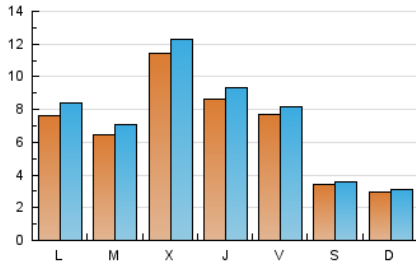

4. Gràfiques (Nacional i Internacional)

4.1 Per dia de la setmana (promig)

N. únics / Visites (x 100)