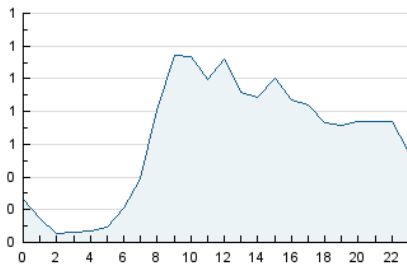

2. Seccions (Nacional i Internacional)

	PÀGINES	%
HOME	3.048	10.97 %
RESTA	24.744	89.03 %

3. Per dia del mes (Nacional i Internacional)

Dia	N. únics	Visites	Pàgines	Dia	N. únics	Visites	Pàgines	Dia	N. únics	Visites	Pàgines
1	99	108	170	11	789	860	1.072	21	1.154	1.217	1.828
2	186	196	262	12	579	625	833	22	492	512	722
3	1.548	1.693	2.114	13	522	573	788	23	286	303	434
4	778	851	1.038	14	767	806	940	24	282	332	490
5	435	482	659	15	520	523	1.480	25	444	502	783
6	561	614	772	16	383	395	444	26	1.681	1.841	2.277
7	537	588	768	17	660	715	831	27	1.184	1.289	1.681
8	261	285	376	18	562	607	828	28	609	657	1.036
9	339	367	490	19	1.880	1.977	2.328				
10	567	612	885	20	1.177	1.254	1.463				

4. Gràfiques (Nacional i Internacional)

4.1 Per dia de la setmana (promig)

N. únics / Visites (x 100)

Pàgines (x 100)

4.2 Per franja horària (promig)

Visites_ (x 1000)

Pàgines (x 1000)

4.3 Per mesos