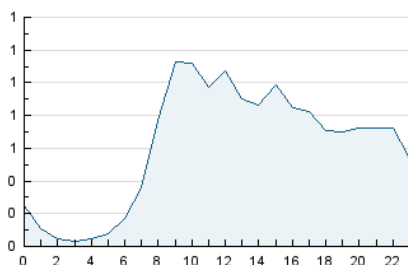

2. Seccions (Nacional)

	PÀGINES	%
HOME	3.006	11.53 %
RESTA	23.065	88.47 %

3. Per dia del mes (Nacional)

Dia	N. únics	Visites	Pàgines	Dia	N. únics	Visites	Pàgines	Dia	N. únics	Visites	Pàgines
1	98	107	169	11	782	852	1.064	21	885	946	1.299
2	184	194	258	12	575	620	828	22	373	393	494
3	1.539	1.684	2.105	13	516	567	775	23	279	296	427
4	770	843	1.029	14	757	795	928	24	281	331	489
5	432	479	656	15	492	518	723	25	426	484	763
6	551	604	761	16	379	391	440	26	1.672	1.832	2.264
7	533	583	762	17	646	701	817	27	1.175	1.280	1.673
8	257	280	370	18	559	604	823	28	603	651	1.030
9	335	362	485	19	1.865	1.963	2.309				
10	560	606	876	20	1.168	1.245	1.454				

4. Gràfiques (Nacional)

4.1 Per dia de la setmana (promig)

N. únics / Visites (x 100)

Pàgines (x 100)

4.2 Per franja horària (promig)

Visites_ (x 1000)

Pàgines (x 1000)

4.3 Per mesos