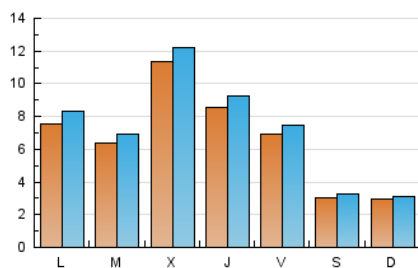

4. Gràfiques (Nacional)

4.1 Per dia de la setmana (promig)

N. únics / Visites (x 100)