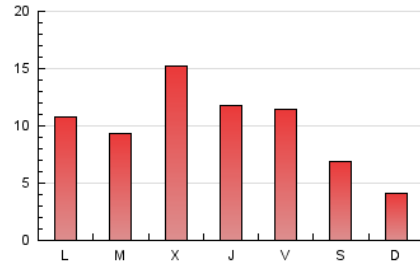

Pàgines (x 100)