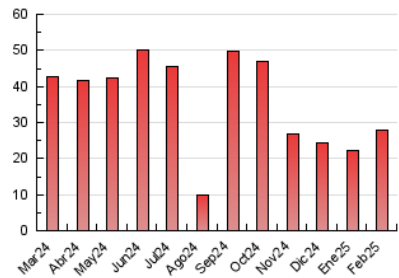

Pàgines (x 1000)