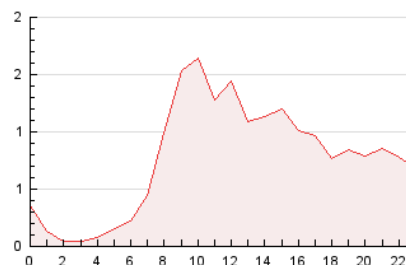

2. Seccions (Nacional)

	PÀGINES	%
HOME	3.006	11.53 %
RESTA	23.065	88.47 %

3. Per dia del mes (Nacional)

Dia	N. únics	Visites	Pàgines	Dia	N. únics	Visites	Pàgines	Dia	N. únics	Visites	Pàgines
1	98	107	169	11	782	852	1.064	21	885	946	1.299
2	184	194	258	12	575	620	828	22	373	393	494
3	1.539	1.684	2.105	13	516	567	775	23	279	296	427
4	770	843	1.029	14	757	795	928	24	281	331	489
5	432	479	656	15	492	518	723	25	426	484	763
6	551	604	761	16	379	391	440	26	1.672	1.832	2.264
7	533	583	762	17	646	701	817	27	1.175	1.280	1.673
8	257	280	370	18	559	604	823	28	603	651	1.030
9	335	362	485	19	1.865	1.963	2.309				
10	560	606	876	20	1.168	1.245	1.454				

4. Gràfiques (Nacional)

4.1 Per dia de la setmana (promig)

N. únics / Visites (x 100)

Pàgines (x 100)

4.2 Per franja horària (promig)

Visites_ (x 1000)

Pàgines (x 1000)

4.3 Per mesos