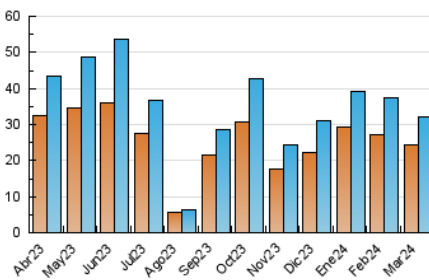

4.3 Per mesos

N. únics / Visites (x 1000)