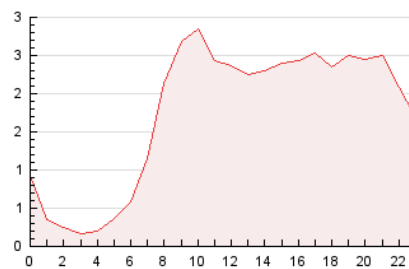

2. Seccions (Nacional)

	PÀGINES	%
HOME	4.031	9.60 %
RESTA	37.946	90.40 %

3. Per dia del mes (Nacional)

Dia	N. únics	Visites	Pàgines	Dia	N. únics	Visites	Pàgines	Dia	N. únics	Visites	Pàgines
1	822	881	1.273	11	1.594	1.762	2.485	21	1.019	1.113	1.453
2	925	980	1.197	12	1.226	1.316	1.793	22	676	739	993
3	1.012	1.069	1.305	13	616	672	1.028	23	602	636	814
4	1.161	1.255	1.659	14	927	1.009	1.391	24	581	629	879
5	1.974	2.072	2.427	15	1.439	1.548	1.934	25	895	949	1.261
6	1.210	1.277	1.631	16	1.620	1.734	2.040	26	466	509	739
7	1.334	1.440	1.835	17	1.123	1.189	1.507	27	958	1.026	1.257
8	954	1.018	1.309	18	666	741	1.237	28	1.269	1.385	1.619
9	579	609	737	19	1.350	1.457	1.965	29	457	502	679
10	747	783	976	20	1.102	1.215	1.519	30	283	309	429
								31	401	436	606

4. Gràfiques (Nacional)

4.1 Per dia de la setmana (promig)

N. únics / Visites (x 100)

Pàgines (x 100)

4.2 Per franja horària (promig)

Visites_ (x 1000)

Pàgines (x 1000)

4.3 Per mesos