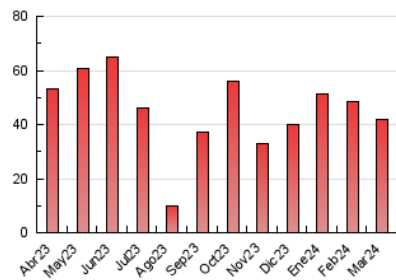

Pàgines (x 1000)