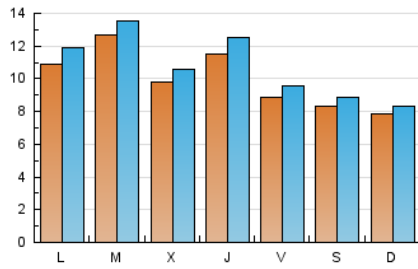

4. Gràfiques (Nacional i Internacional)

4.1 Per dia de la setmana (promig)

N. únics / Visites (x 100)