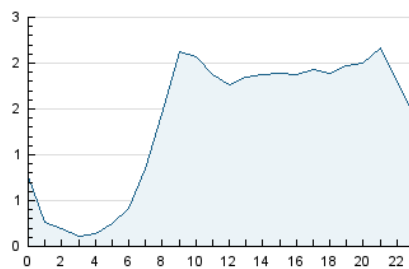

2. Seccions (Nacional)

	PÀGINES	%
HOME	4.031	9.60 %
RESTA	37.946	90.40 %

3. Per dia del mes (Nacional)

Dia	N. únics	Visites	Pàgines	Dia	N. únics	Visites	Pàgines	Dia	N. únics	Visites	Pàgines
1	822	881	1.273	11	1.594	1.762	2.485	21	1.019	1.113	1.453
2	925	980	1.197	12	1.226	1.316	1.793	22	676	739	993
3	1.012	1.069	1.305	13	616	672	1.028	23	602	636	814
4	1.161	1.255	1.659	14	927	1.009	1.391	24	581	629	879
5	1.974	2.072	2.427	15	1.439	1.548	1.934	25	895	949	1.261
6	1.210	1.277	1.631	16	1.620	1.734	2.040	26	466	509	739
7	1.334	1.440	1.835	17	1.123	1.189	1.507	27	958	1.026	1.257
8	954	1.018	1.309	18	666	741	1.237	28	1.269	1.385	1.619
9	579	609	737	19	1.350	1.457	1.965	29	457	502	679
10	747	783	976	20	1.102	1.215	1.519	30	283	309	429
								31	401	436	606

4. Gràfiques (Nacional)

4.1 Per dia de la setmana (promig)

N. únics / Visites (x 100)

Pàgines (x 100)

4.2 Per franja horària (promig)

Visites_ (x 1000)

Pàgines (x 1000)

4.3 Per mesos