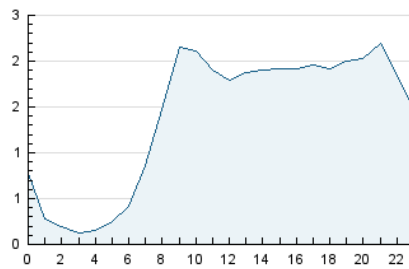

2. Seccions (Nacional i Internacional)

	PÀGINES	%
HOME	4.090	9.60 %
RESTA	38.517	90.40 %

3. Per dia del mes (Nacional i Internacional)

Dia	N. únics	Visites	Pàgines	Dia	N. únics	Visites	Pàgines	Dia	N. únics	Visites	Pàgines
1	885	944	1.338	11	1.615	1.783	2.509	21	1.030	1.126	1.468
2	1.035	1.090	1.310	12	1.238	1.329	1.811	22	686	750	1.007
3	1.025	1.084	1.336	13	622	678	1.033	23	608	642	825
4	1.169	1.264	1.674	14	937	1.020	1.404	24	590	639	889
5	1.990	2.089	2.444	15	1.455	1.564	1.954	25	906	963	1.278
6	1.227	1.295	1.648	16	1.627	1.743	2.048	26	474	520	753
7	1.339	1.446	1.845	17	1.127	1.195	1.514	27	967	1.036	1.272
8	960	1.026	1.325	18	679	755	1.251	28	1.290	1.409	1.646
9	588	618	747	19	1.370	1.478	1.991	29	463	513	698
10	766	800	1.000	20	1.110	1.224	1.529	30	292	322	445
								31	408	443	615

4. Gràfiques (Nacional i Internacional)

4.1 Per dia de la setmana (promig)

N. únics / Visites (x 100)

Pàgines (x 100)

4.2 Per franja horària (promig)

Visites_ (x 1000)

Pàgines (x 1000)

4.3 Per mesos