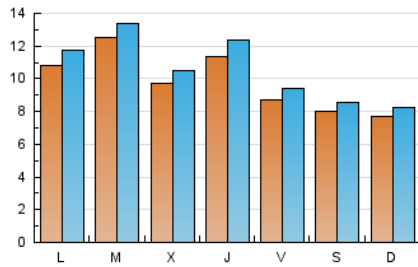

4. Gràfiques (Nacional)

4.1 Per dia de la setmana (promig)

N. únics / Visites (x 100)