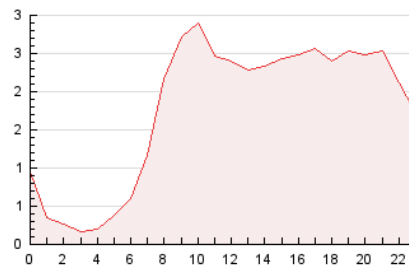

2. Seccions (Nacional i Internacional)

	PÀGINES	%
HOME	4.090	9.60 %
RESTA	38.517	90.40 %

3. Per dia del mes (Nacional i Internacional)

Dia	N. únics	Visites	Pàgines	Dia	N. únics	Visites	Pàgines	Dia	N. únics	Visites	Pàgines
1	885	944	1.338	11	1.615	1.783	2.509	21	1.030	1.126	1.468
2	1.035	1.090	1.310	12	1.238	1.329	1.811	22	686	750	1.007
3	1.025	1.084	1.336	13	622	678	1.033	23	608	642	825
4	1.169	1.264	1.674	14	937	1.020	1.404	24	590	639	889
5	1.990	2.089	2.444	15	1.455	1.564	1.954	25	906	963	1.278
6	1.227	1.295	1.648	16	1.627	1.743	2.048	26	474	520	753
7	1.339	1.446	1.845	17	1.127	1.195	1.514	27	967	1.036	1.272
8	960	1.026	1.325	18	679	755	1.251	28	1.290	1.409	1.646
9	588	618	747	19	1.370	1.478	1.991	29	463	513	698
10	766	800	1.000	20	1.110	1.224	1.529	30	292	322	445
								31	408	443	615

4. Gràfiques (Nacional i Internacional)

4.1 Per dia de la setmana (promig)

N. únics / Visites (x 100)

Pàgines (x 100)

4.2 Per franja horària (promig)

Visites_ (x 1000)

Pàgines (x 1000)

4.3 Per mesos