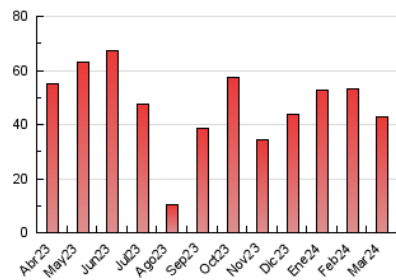

Pàgines (x 1000)