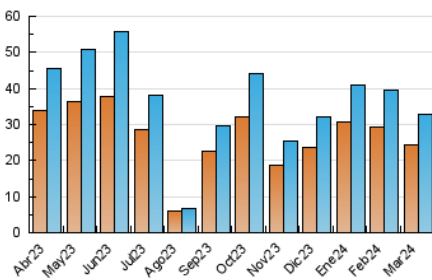

4.3 Per mesos

N. únics / Visites (x 1000)