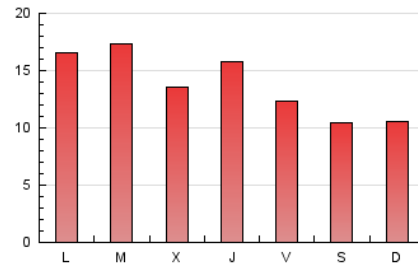

Pàgines (x 100)