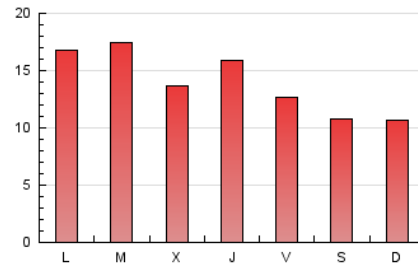

Pàgines (x 100)