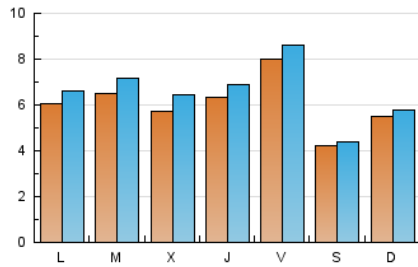

4. Gràfiques (Nacional)

4.1 Per dia de la setmana (promig)

N. únics / Visites (x 100)