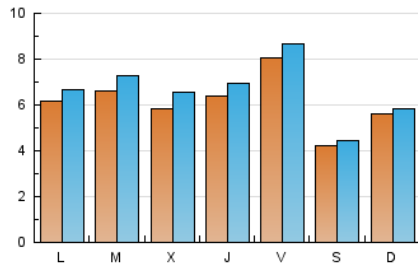

4. Gràfiques (Nacional i Internacional)

4.1 Per dia de la setmana (promig)

N. únics / Visites (x 100)