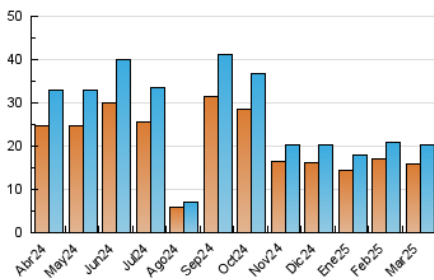

#### 4.2 Per franja horària (promig)

Visites\_ (x 1000)

Pàgines (x 1000)

#### 4.3 Per mesos

N. únics / Visites (x 1000)

Pàgines (x 1000)