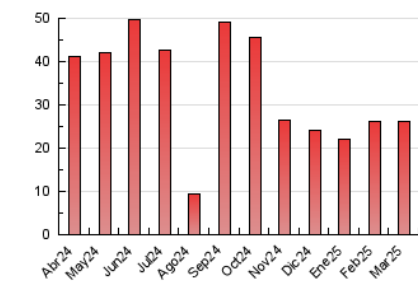

##### 4.1 Per dia de la setmana (promig)

N. únics / Visites (x 100)

Pàgines (x 100)

##### 4.2 Per franja horària (promig)

Visites\_ (x 1000)

Pàgines (x 1000)

##### 4.3 Per mesos

N. únics / Visites (x 1000)

Pàgines (x 1000)