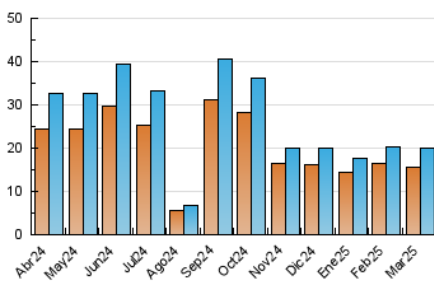

##### 4.1 Per dia de la setmana (promig)

N. únics / Visites (x 100)

Pàgines (x 100)

##### 4.2 Per franja horària (promig)

Visites\_ (x 1000)

Pàgines (x 1000)

##### 4.3 Per mesos

N. únics / Visites (x 1000)

Pàgines (x 1000)