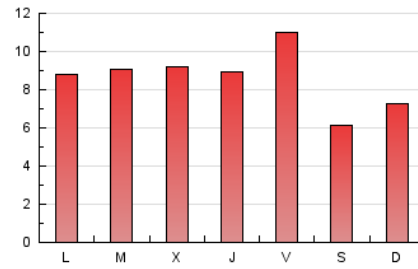

Pàgines (x 100)