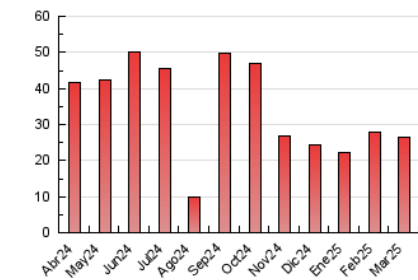

#### 4.2 Per franja horària (promig)

Visites\_ (x 1000)

Pàgines (x 1000)

#### 4.3 Per mesos

N. únics / Visites (x 1000)

Pàgines (x 1000)