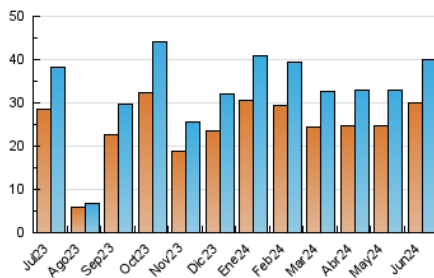

##### 4.2 Per franja horària (promig)

Visites\_ (x 1000)

Pàgines (x 1000)

##### 4.3 Per mesos

N. únics / Visites (x 1000)

Pàgines (x 1000)