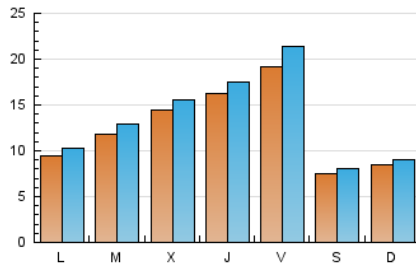

4. Gràfiques (Nacional)

4.1 Per dia de la setmana (promig)

N. únics / Visites (x 100)