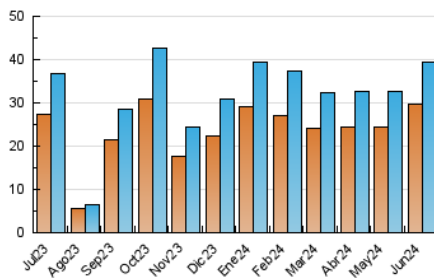

##### 4.1 Per dia de la setmana (promig)

N. únics / Visites (x 100)

Pàgines (x 100)

##### 4.2 Per franja horària (promig)

Visites\_ (x 1000)

Pàgines (x 1000)

##### 4.3 Per mesos

N. únics / Visites (x 1000)

Pàgines (x 1000)