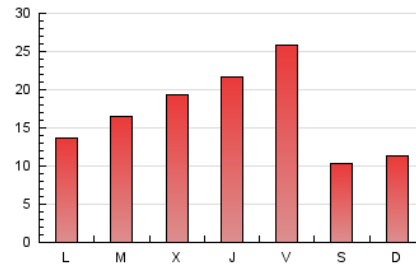

Pàgines (x 100)