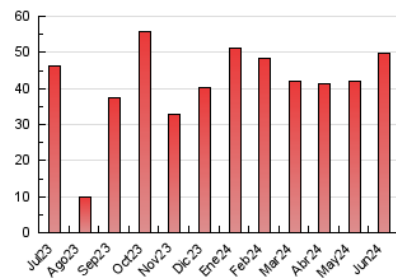

##### 4.2 Per franja horària (promig)

Visites\_ (x 1000)

Pàgines (x 1000)

##### 4.3 Per mesos

N. únics / Visites (x 1000)

Pàgines (x 1000)