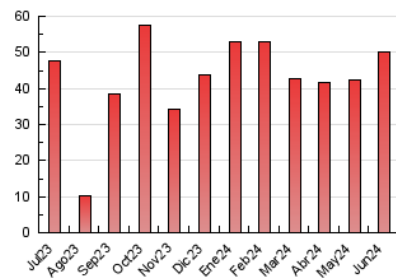

##### 4.2 Per franja horària (promig)

Visites\_ (x 1000)

Pàgines (x 1000)

##### 4.3 Per mesos

N. únics / Visites (x 1000)

Pàgines (x 1000)