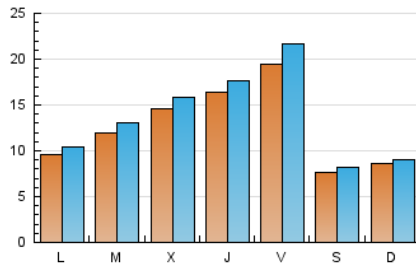

4. Gràfiques (Nacional i Internacional)

4.1 Per dia de la setmana (promig)

N. únics / Visites (x 100)