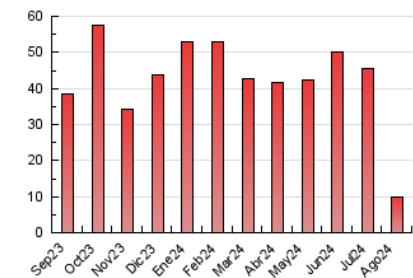

Pàgines (x 1000)