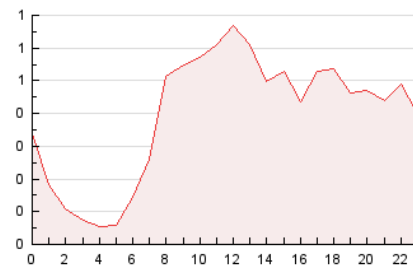

2. Seccions (Nacional)

| | PÀGINES | % |
|--------------|---------|---------|
| HOME | 1.045 | 10.98 % |
| RESTA | 8.471 | 89.02 % |

3. Per dia del mes (Nacional)

| Dia | N. únics | Visites | Pàgines | Dia | N. únics | Visites | Pàgines | Dia | N. únics | Visites | Pàgines |
|-----------|----------|---------|---------|-----------|----------|---------|---------|-----------|----------|---------|---------|
| 1 | 1.123 | 1.210 | 1.511 | 11 | 166 | 181 | 293 | 21 | 144 | 149 | 209 |
| 2 | 716 | 765 | 914 | 12 | 170 | 185 | 270 | 22 | 138 | 144 | 219 |
| 3 | 369 | 415 | 538 | 13 | 136 | 142 | 243 | 23 | 132 | 138 | 191 |
| 4 | 336 | 365 | 516 | 14 | 150 | 159 | 256 | 24 | 78 | 80 | 129 |
| 5 | 313 | 336 | 439 | 15 | 132 | 141 | 203 | 25 | 4 | 4 | 4 |
| 6 | 262 | 285 | 357 | 16 | 119 | 122 | 173 | 26 | 127 | 132 | 194 |
| 7 | 180 | 206 | 294 | 17 | 105 | 108 | 221 | 27 | - | - | - |
| 8 | 182 | 196 | 244 | 18 | 132 | 137 | 225 | 28 | 107 | 116 | 237 |
| 9 | 178 | 188 | 245 | 19 | 162 | 169 | 256 | 29 | 114 | 130 | 340 |
| 10 | 130 | 140 | 214 | 20 | 151 | 159 | 213 | 30 | 139 | 152 | 215 |
| | | | | | | | | 31 | 94 | 96 | 153 |

4. Gràfiques (Nacional)

4.1 Per dia de la setmana (promig)

N. únics / Visites (x 100)

Pàgines (x 100)

4.2 Per franja horària (promig)

Visites_ (x 1000)

Pàgines (x 1000)

4.3 Per mesos

N. únics / Visites (x 1000)

Pàgines (x 1000)

5. Observacions

Este Medio Electrónico de Comunicación ha sido medido por la herramienta Google Analytics de Google (GA4).

Nota: Debido a un fallo técnico en la herramienta de medición, no relacionado con OJD interactiva, los datos del 27/08/2024 pueden estar incompletos.