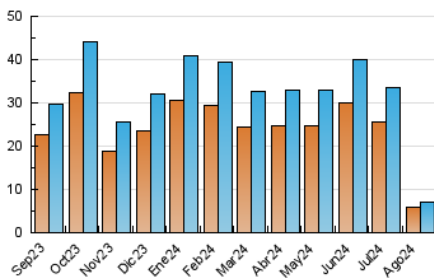

4.3 Per mesos

N. únics / Visites (x 1000)