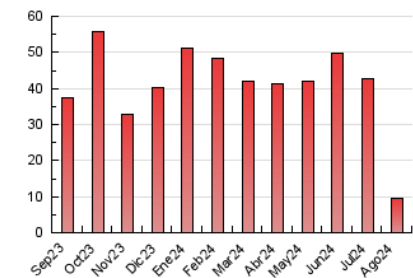

2. Seccions (Nacional)

| | PÀGINES | % |
|--------------|---------|---------|
| HOME | 1.045 | 10.98 % |
| RESTA | 8.471 | 89.02 % |

3. Per dia del mes (Nacional)

| Dia | N. únics | Visites | Pàgines | Dia | N. únics | Visites | Pàgines | Dia | N. únics | Visites | Pàgines |
|-----------|----------|---------|---------|-----------|----------|---------|---------|-----------|----------|---------|---------|
| 1 | 1.123 | 1.210 | 1.511 | 11 | 166 | 181 | 293 | 21 | 144 | 149 | 209 |
| 2 | 716 | 765 | 914 | 12 | 170 | 185 | 270 | 22 | 138 | 144 | 219 |
| 3 | 369 | 415 | 538 | 13 | 136 | 142 | 243 | 23 | 132 | 138 | 191 |
| 4 | 336 | 365 | 516 | 14 | 150 | 159 | 256 | 24 | 78 | 80 | 129 |
| 5 | 313 | 336 | 439 | 15 | 132 | 141 | 203 | 25 | 4 | 4 | 4 |
| 6 | 262 | 285 | 357 | 16 | 119 | 122 | 173 | 26 | 127 | 132 | 194 |
| 7 | 180 | 206 | 294 | 17 | 105 | 108 | 221 | 27 | - | - | - |
| 8 | 182 | 196 | 244 | 18 | 132 | 137 | 225 | 28 | 107 | 116 | 237 |
| 9 | 178 | 188 | 245 | 19 | 162 | 169 | 256 | 29 | 114 | 130 | 340 |
| 10 | 130 | 140 | 214 | 20 | 151 | 159 | 213 | 30 | 139 | 152 | 215 |
| | | | | | | | | 31 | 94 | 96 | 153 |

4. Gràfiques (Nacional)

4.1 Per dia de la setmana (promig)

N. únics / Visites (x 100)

Pàgines (x 100)

4.2 Per franja horària (promig)

Visites_ (x 1000)

Pàgines (x 1000)

4.3 Per mesos

N. únics / Visites (x 1000)

Pàgines (x 1000)

5. Observacions

Este Medio Electrónico de Comunicación ha sido medido por la herramienta Google Analytics de Google (GA4).

Nota: Debido a un fallo técnico en la herramienta de medición, no relacionado con OJD interactiva, los datos del 27/08/2024 pueden estar incompletos.