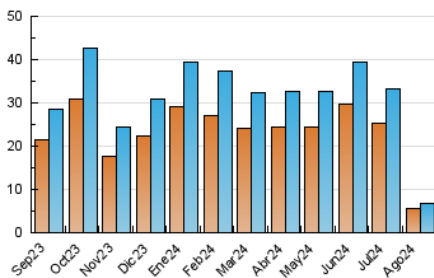

2. Seccions (Nacional)

| | PÀGINES | % |
|--------------|---------|---------|
| HOME | 1.045 | 10.98 % |
| RESTA | 8.471 | 89.02 % |

3. Per dia del mes (Nacional)

| Dia | N. únics | Visites | Pàgines | Dia | N. únics | Visites | Pàgines | Dia | N. únics | Visites | Pàgines |
|-----------|----------|---------|---------|-----------|----------|---------|---------|-----------|----------|---------|---------|
| 1 | 1.123 | 1.210 | 1.511 | 11 | 166 | 181 | 293 | 21 | 144 | 149 | 209 |
| 2 | 716 | 765 | 914 | 12 | 170 | 185 | 270 | 22 | 138 | 144 | 219 |
| 3 | 369 | 415 | 538 | 13 | 136 | 142 | 243 | 23 | 132 | 138 | 191 |
| 4 | 336 | 365 | 516 | 14 | 150 | 159 | 256 | 24 | 78 | 80 | 129 |
| 5 | 313 | 336 | 439 | 15 | 132 | 141 | 203 | 25 | 4 | 4 | 4 |
| 6 | 262 | 285 | 357 | 16 | 119 | 122 | 173 | 26 | 127 | 132 | 194 |
| 7 | 180 | 206 | 294 | 17 | 105 | 108 | 221 | 27 | - | - | - |
| 8 | 182 | 196 | 244 | 18 | 132 | 137 | 225 | 28 | 107 | 116 | 237 |
| 9 | 178 | 188 | 245 | 19 | 162 | 169 | 256 | 29 | 114 | 130 | 340 |
| 10 | 130 | 140 | 214 | 20 | 151 | 159 | 213 | 30 | 139 | 152 | 215 |
| | | | | | | | | 31 | 94 | 96 | 153 |

4. Gràfiques (Nacional)

4.1 Per dia de la setmana (promig)

N. únics / Visites (x 100)

Pàgines (x 100)

4.2 Per franja horària (promig)

Visites_ (x 1000)

Pàgines (x 1000)

4.3 Per mesos

N. únics / Visites (x 1000)

Pàgines (x 1000)

5. Observacions

Este Medio Electrónico de Comunicación ha sido medido por la herramienta Google Analytics de Google (GA4).

Nota: Debido a un fallo técnico en la herramienta de medición, no relacionado con OJD interactiva, los datos del 27/08/2024 pueden estar incompletos.

Visita:

Una seqüència ininterrompuda de pàgines servides a un usuari vàlid. Si aquest usuari no realitza peticions de pàgines en un període de temps (30 min) la següent petició constituirà l'inici d'una nova visita.