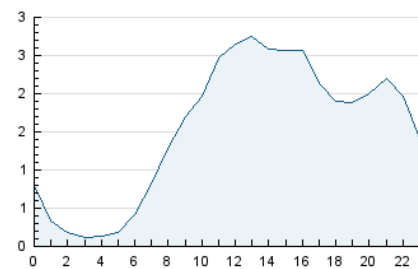

2. Seccions (Nacional)

	PÀGINES	%
HOME	3.480	7.65 %
RESTA	41.995	92.35 %

3. Per dia del mes (Nacional)

Dia	N. únics	Visites	Pàgines	Dia	N. únics	Visites	Pàgines	Dia	N. únics	Visites	Pàgines
1	831	891	1.196	11	401	437	857	21	632	689	948
2	2.596	2.706	3.088	12	551	577	838	22	966	1.023	1.320
3	782	833	1.058	13	623	662	869	23	1.469	1.570	1.994
4	1.227	1.299	1.567	14	1.583	1.695	2.067	24	840	904	1.249
5	850	897	1.078	15	1.283	1.392	1.767	25	820	861	1.072
6	618	645	775	16	3.303	3.524	4.205	26	507	533	654
7	1.019	1.124	1.488	17	2.004	2.143	2.592	27	1.205	1.240	1.466
8	1.043	1.145	1.426	18	1.222	1.302	1.623	28	449	490	725
9	2.869	3.021	3.382	19	962	1.003	1.208	29	360	400	625
10	807	866	1.233	20	949	978	1.110	30	906	987	1.392
								31	380	423	603

4. Gràfiques (Nacional)

4.1 Per dia de la setmana (promig)

N. únics / Visites (x 100)

Pàgines (x 100)

4.2 Per franja horària (promig)

Visites_ (x 1000)

Pàgines (x 1000)

4.3 Per mesos