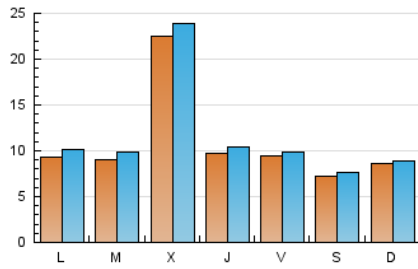

4. Gràfiques (Nacional i Internacional)

4.1 Per dia de la setmana (promig)

N. únics / Visites (x 100)