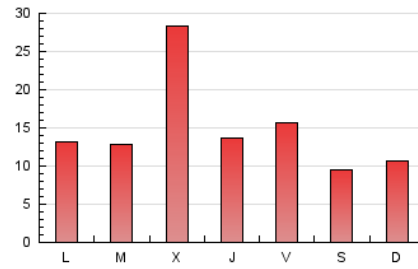

Pàgines (x 100)