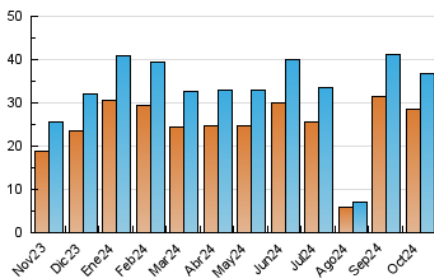

4.3 Per mesos

N. únics / Visites (x 1000)