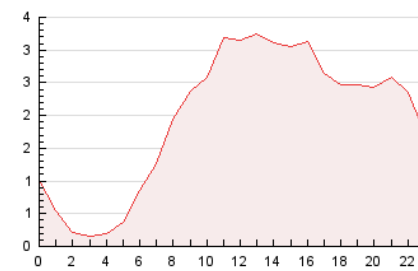

2. Seccions (Nacional i Internacional)

	PÀGINES	%
HOME	3.521	7.48 %
RESTA	43.534	92.52 %

3. Per dia del mes (Nacional i Internacional)

Dia	N. únics	Visites	Pàgines	Dia	N. únics	Visites	Pàgines	Dia	N. únics	Visites	Pàgines
1	841	902	1.208	11	446	446	1.951	21	637	695	956
2	2.621	2.733	3.115	12	557	583	844	22	974	1.032	1.331
3	796	847	1.077	13	630	669	877	23	1.482	1.585	2.007
4	1.239	1.313	1.598	14	1.602	1.715	2.101	24	848	912	1.260
5	856	903	1.088	15	1.296	1.409	1.786	25	828	869	1.083
6	628	655	787	16	3.334	3.558	4.250	26	513	539	663
7	1.025	1.131	1.493	17	2.019	2.162	2.622	27	1.213	1.248	1.474
8	1.050	1.153	1.443	18	1.237	1.321	1.646	28	459	502	738
9	2.891	3.044	3.404	19	973	1.014	1.218	29	372	413	649
10	819	879	1.245	20	963	994	1.128	30	916	997	1.402
								31	388	432	611

4. Gràfiques (Nacional i Internacional)

4.1 Per dia de la setmana (promig)

N. únics / Visites (x 100)

Pàgines (x 100)

4.2 Per franja horària (promig)

Visites_ (x 1000)

Pàgines (x 1000)

4.3 Per mesos