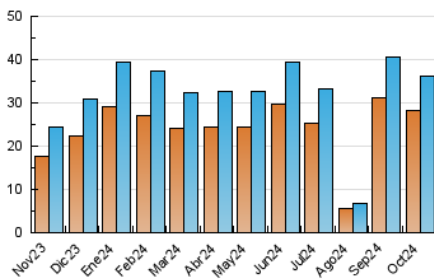

4.3 Per mesos

N. únics / Visites (x 1000)