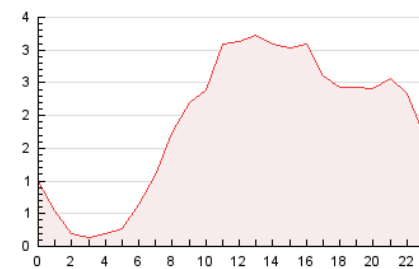

2. Seccions (Nacional)

	PÀGINES	%
HOME	3.480	7.65 %
RESTA	41.995	92.35 %

3. Per dia del mes (Nacional)

Dia	N. únics	Visites	Pàgines	Dia	N. únics	Visites	Pàgines	Dia	N. únics	Visites	Pàgines
1	831	891	1.196	11	401	437	857	21	632	689	948
2	2.596	2.706	3.088	12	551	577	838	22	966	1.023	1.320
3	782	833	1.058	13	623	662	869	23	1.469	1.570	1.994
4	1.227	1.299	1.567	14	1.583	1.695	2.067	24	840	904	1.249
5	850	897	1.078	15	1.283	1.392	1.767	25	820	861	1.072
6	618	645	775	16	3.303	3.524	4.205	26	507	533	654
7	1.019	1.124	1.488	17	2.004	2.143	2.592	27	1.205	1.240	1.466
8	1.043	1.145	1.426	18	1.222	1.302	1.623	28	449	490	725
9	2.869	3.021	3.382	19	962	1.003	1.208	29	360	400	625
10	807	866	1.233	20	949	978	1.110	30	906	987	1.392
								31	380	423	603

4. Gràfiques (Nacional)

4.1 Per dia de la setmana (promig)

N. únics / Visites (x 100)

Pàgines (x 100)

4.2 Per franja horària (promig)

Visites_ (x 1000)

Pàgines (x 1000)

4.3 Per mesos