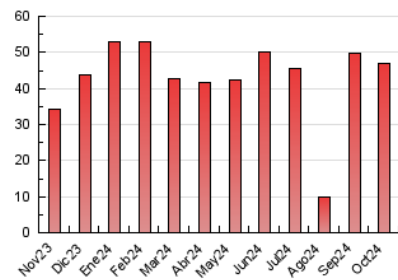

Pàgines (x 1000)