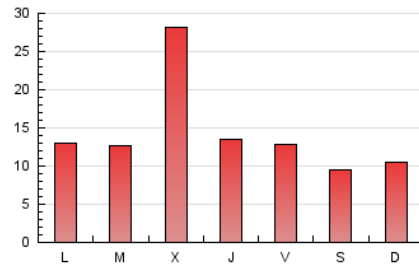

Pàgines (x 100)