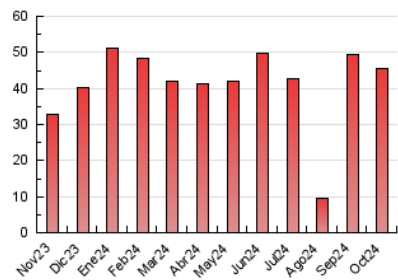

Pàgines (x 1000)