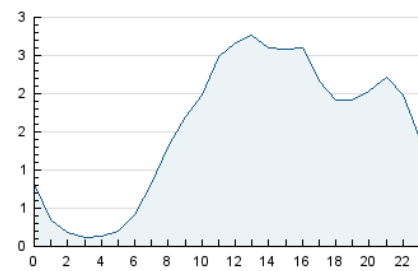

2. Seccions (Nacional i Internacional)

	PÀGINES	%
HOME	3.521	7.48 %
RESTA	43.534	92.52 %

3. Per dia del mes (Nacional i Internacional)

Dia	N. únics	Visites	Pàgines	Dia	N. únics	Visites	Pàgines	Dia	N. únics	Visites	Pàgines
1	841	902	1.208	11	446	446	1.951	21	637	695	956
2	2.621	2.733	3.115	12	557	583	844	22	974	1.032	1.331
3	796	847	1.077	13	630	669	877	23	1.482	1.585	2.007
4	1.239	1.313	1.598	14	1.602	1.715	2.101	24	848	912	1.260
5	856	903	1.088	15	1.296	1.409	1.786	25	828	869	1.083
6	628	655	787	16	3.334	3.558	4.250	26	513	539	663
7	1.025	1.131	1.493	17	2.019	2.162	2.622	27	1.213	1.248	1.474
8	1.050	1.153	1.443	18	1.237	1.321	1.646	28	459	502	738
9	2.891	3.044	3.404	19	973	1.014	1.218	29	372	413	649
10	819	879	1.245	20	963	994	1.128	30	916	997	1.402
								31	388	432	611

4. Gràfiques (Nacional i Internacional)

4.1 Per dia de la setmana (promig)

N. únics / Visites (x 100)

Pàgines (x 100)

4.2 Per franja horària (promig)

Visites_ (x 1000)

Pàgines (x 1000)

4.3 Per mesos