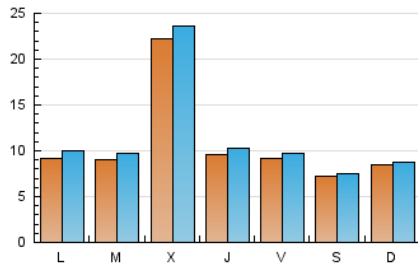

4. Gràfiques (Nacional)

4.1 Per dia de la setmana (promig)

N. únics / Visites (x 100)