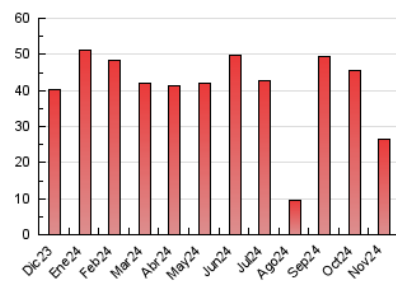

##### 4.1 Per dia de la setmana (promig)

N. únics / Visites (x 100)

Pàgines (x 100)

##### 4.2 Per franja horària (promig)

Visites\_ (x 1000)

Pàgines (x 1000)

##### 4.3 Per mesos

N. únics / Visites (x 1000)

Pàgines (x 1000)