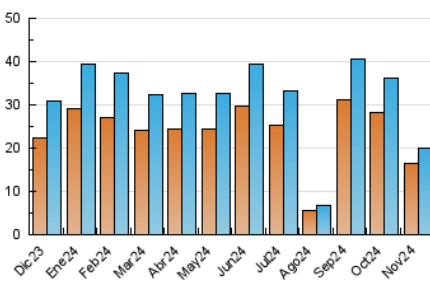

##### 4.1 Per dia de la setmana (promig)

N. únics / Visites (x 100)

Pàgines (x 100)

##### 4.2 Per franja horària (promig)

Visites\_ (x 1000)

Pàgines (x 1000)

##### 4.3 Per mesos

N. únics / Visites (x 1000)

Pàgines (x 1000)