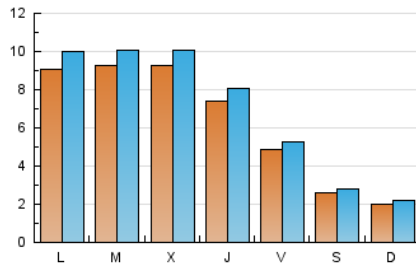

4. Gràfiques (Nacional i Internacional)

4.1 Per dia de la setmana (promig)

N. únics / Visites (x 100)