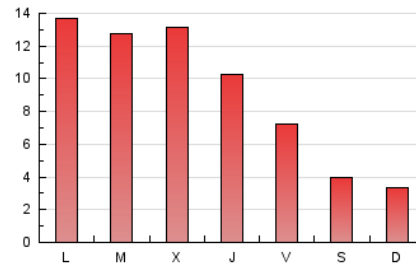

Pàgines (x 100)