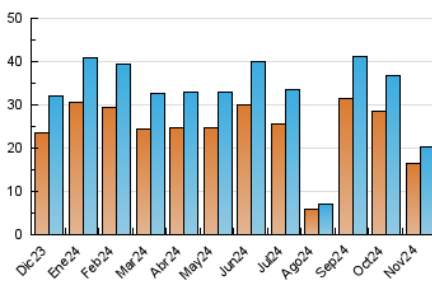

##### 4.2 Per franja horària (promig)

Visites\_ (x 1000)

Pàgines (x 1000)

##### 4.3 Per mesos

N. únics / Visites (x 1000)

Pàgines (x 1000)