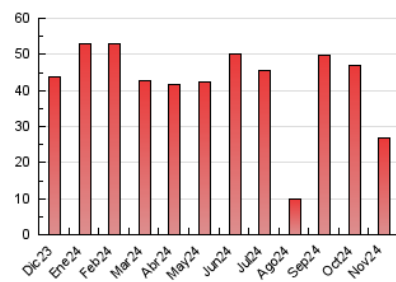

##### 4.2 Per franja horària (promig)

Visites\_ (x 1000)

Pàgines (x 1000)

##### 4.3 Per mesos

N. únics / Visites (x 1000)

Pàgines (x 1000)