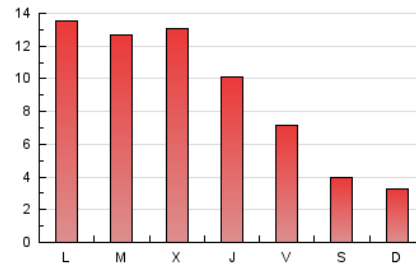

Pàgines (x 100)