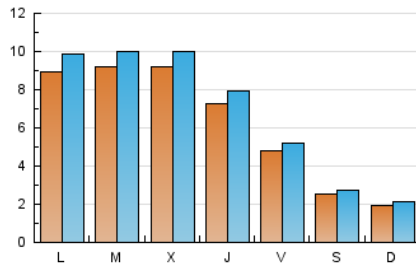

4. Gràfiques (Nacional)

4.1 Per dia de la setmana (promig)

N. únics / Visites (x 100)