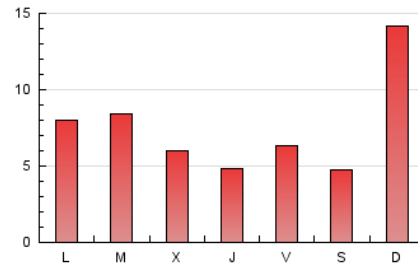

Pàgines (x 100)