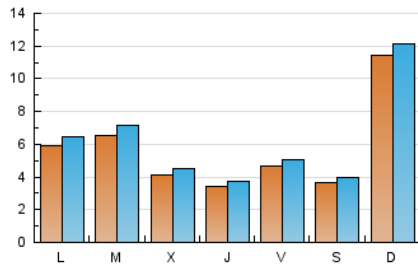

4. Gràfiques (Nacional)

4.1 Per dia de la setmana (promig)

N. únics / Visites (x 100)