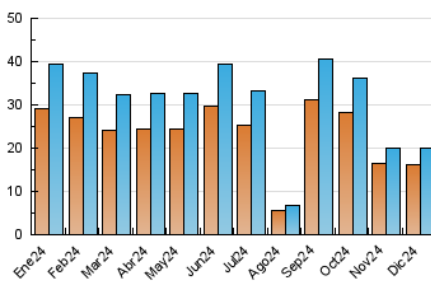

4.3 Per mesos

N. únics / Visites (x 1000)