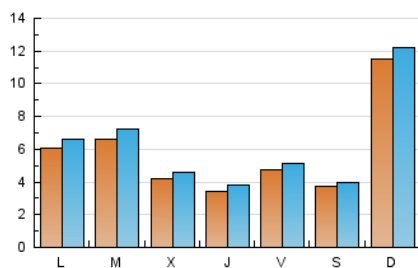

4. Gràfiques (Nacional i Internacional)

4.1 Per dia de la setmana (promig)

N. únics / Visites (x 100)