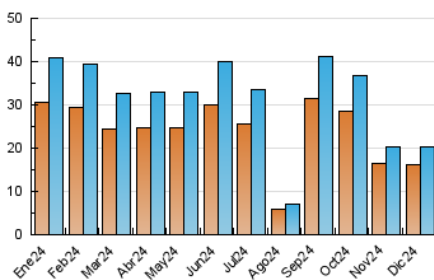

4.3 Per mesos

N. únics / Visites (x 1000)