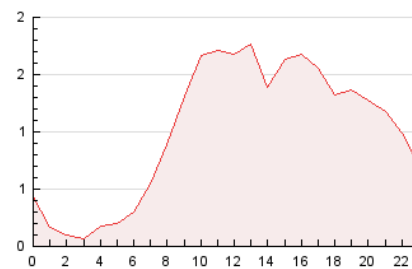

2. Seccions (Nacional)

	PÀGINES	%
HOME	2.392	9.92 %
RESTA	21.711	90.08 %

3. Per dia del mes (Nacional)

Dia	N. únics	Visites	Pàgines	Dia	N. únics	Visites	Pàgines	Dia	N. únics	Visites	Pàgines
1	391	419	494	11	590	643	853	21	554	592	674
2	442	517	612	12	499	561	831	22	4.248	4.499	5.200
3	994	1.084	1.227	13	411	460	613	23	957	1.021	1.226
4	454	501	681	14	247	268	381	24	291	312	391
5	294	322	417	15	205	218	261	25	213	225	265
6	430	463	620	16	497	549	679	26	201	213	236
7	215	246	308	17	578	631	758	27	591	629	730
8	476	523	631	18	398	448	614	28	445	467	538
9	373	412	619	19	373	406	464	29	389	404	482
10	1.036	1.132	1.371	20	445	474	581	30	695	732	884
								31	383	410	462

4. Gràfiques (Nacional)

4.1 Per dia de la setmana (promig)

N. únics / Visites (x 100)

Pàgines (x 100)

4.2 Per franja horària (promig)

Visites_ (x 1000)

Pàgines (x 1000)

4.3 Per mesos