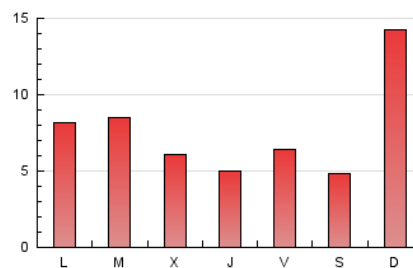

Pàgines (x 100)