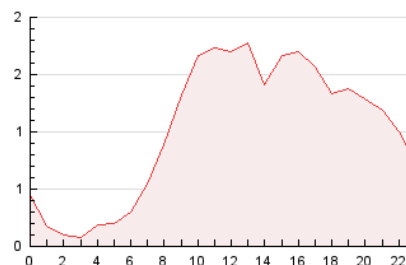

2. Seccions (Nacional i Internacional)

	PÀGINES	%
HOME	2.404	9.86 %
RESTA	21.967	90.14 %

3. Per dia del mes (Nacional i Internacional)

Dia	N. únics	Visites	Pàgines	Dia	N. únics	Visites	Pàgines	Dia	N. únics	Visites	Pàgines
1	398	426	501	11	595	648	858	21	563	601	685
2	454	531	630	12	503	565	844	22	4.282	4.526	5.244
3	1.001	1.092	1.234	13	415	464	618	23	972	1.036	1.241
4	454	501	681	14	249	270	383	24	299	321	401
5	297	325	420	15	207	220	265	25	216	230	269
6	434	467	624	16	505	557	688	26	205	217	243
7	222	254	317	17	582	635	762	27	600	638	739
8	478	526	633	18	405	455	621	28	451	474	545
9	378	418	625	19	377	410	477	29	393	408	486
10	1.043	1.140	1.379	20	451	480	589	30	711	747	900
								31	390	417	469

4. Gràfiques (Nacional i Internacional)

4.1 Per dia de la setmana (promig)

N. únics / Visites (x 100)

Pàgines (x 100)

4.2 Per franja horària (promig)

Visites_ (x 1000)

Pàgines (x 1000)

4.3 Per mesos