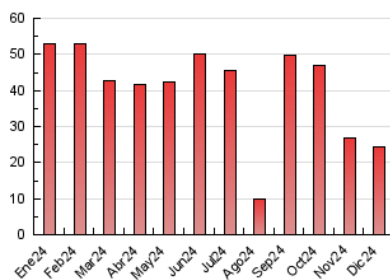

Pàgines (x 1000)