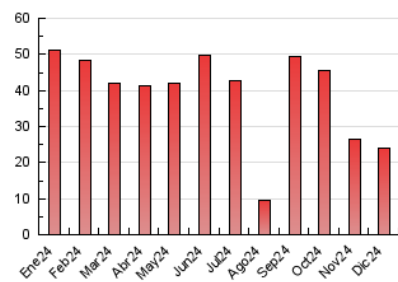

Pàgines (x 1000)