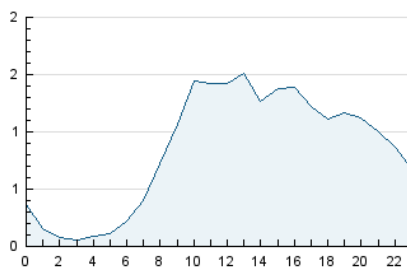

2. Seccions (Nacional)

	PÀGINES	%
HOME	2.392	9.92 %
RESTA	21.711	90.08 %

3. Per dia del mes (Nacional)

Dia	N. únics	Visites	Pàgines	Dia	N. únics	Visites	Pàgines	Dia	N. únics	Visites	Pàgines
1	391	419	494	11	590	643	853	21	554	592	674
2	442	517	612	12	499	561	831	22	4.248	4.499	5.200
3	994	1.084	1.227	13	411	460	613	23	957	1.021	1.226
4	454	501	681	14	247	268	381	24	291	312	391
5	294	322	417	15	205	218	261	25	213	225	265
6	430	463	620	16	497	549	679	26	201	213	236
7	215	246	308	17	578	631	758	27	591	629	730
8	476	523	631	18	398	448	614	28	445	467	538
9	373	412	619	19	373	406	464	29	389	404	482
10	1.036	1.132	1.371	20	445	474	581	30	695	732	884
								31	383	410	462

4. Gràfiques (Nacional)

4.1 Per dia de la setmana (promig)

N. únics / Visites (x 100)

Pàgines (x 100)

4.2 Per franja horària (promig)

Visites_ (x 1000)

Pàgines (x 1000)

4.3 Per mesos