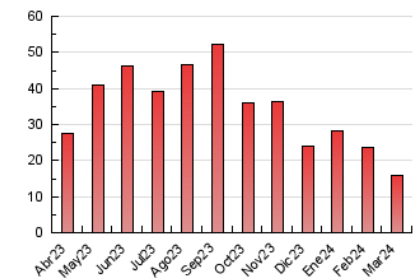

Páginas (x 1000)