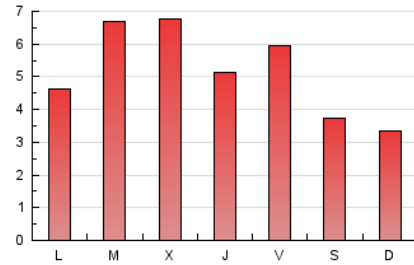

1. Cifras totales y promedios (Nacional e Internacional)

MES - AÑO	NAVEGADORES UNICOS	VISITAS	PAGINAS
Marzo - 2024	8.900	12.322	15.781
PROMEDIO DIARIO	354	397	509
PROMEDIO LUNES-VIERNES	392	447	583
PROMEDIO SABADO-DOMINGO	273	294	354
PAGINAS / VISITAS	1,28		
DURACION MEDIA VISITAS	0:01:59		
TIEMPO INTERACCIÓN MEDIO	0:00:50		

2. Secciones (Nacional e Internacional)

	PAGINAS	%
HOME	2.164	13.71 %
RESTO	13.617	86.29 %

3. Por día del mes (Nacional e Internacional)

Día	N. únicos	Visitas	Páginas	Día	N. únicos	Visitas	Páginas	Día	N. únicos	Visitas	Páginas
1	678	758	933	11	368	415	521	21	375	439	624
2	306	328	378	12	545	625	799	22	292	350	463
3	239	257	307	13	447	518	630	23	220	230	275
4	282	317	363	14	325	358	444	24	252	285	378
5	533	621	756	15	418	471	625	25	281	324	428
6	467	517	600	16	223	237	269	26	307	347	494
7	378	422	554	17	242	266	310	27	320	377	505
8	423	474	626	18	325	372	537	28	280	320	426
9	338	368	459	19	335	388	624	29	272	292	329
10	294	314	385	20	588	677	965	30	385	411	489
								31	230	244	285

4. Gráficas (Nacional e Internacional)

4.1 Por día de la semana (promedio)

N. únicos / Visitas (x 100)

Páginas (x 100)

4.2 Por franja horaria (promedio)

Visitas_ (x 1000)

Páginas (x 1000)

4.3 Por meses