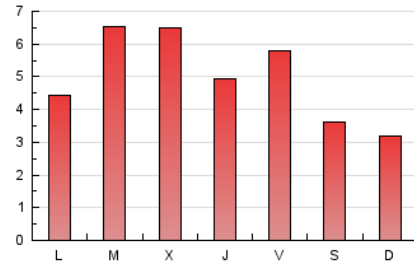

1. Cifras totales y promedios (Nacional)

MES - AÑO	NAVEGADORES UNICOS	VISITAS	PAGINAS
Marzo - 2024	8.570	11.858	15.258
PROMEDIO DIARIO	340	383	492
PROMEDIO LUNES-VIERNES	377	430	564
PROMEDIO SABADO-DOMINGO	262	282	341
PAGINAS / VISITAS	1,29		
DURACION MEDIA VISITAS	0:02:02		
TIEMPO INTERACCIÓN MEDIO	0:00:51		

2. Secciones (Nacional)

	PAGINAS	%
HOME	2.065	13.53 %
RESTO	13.193	86.47 %

3. Por día del mes (Nacional)

Día	N. únicos	Visitas	Páginas	Día	N. únicos	Visitas	Páginas	Día	N. únicos	Visitas	Páginas
1	657	734	909	11	352	397	501	21	359	421	606
2	287	309	359	12	525	604	777	22	283	340	454
3	229	247	295	13	428	499	611	23	214	224	269
4	265	298	343	14	315	347	431	24	240	269	357
5	523	611	742	15	410	463	617	25	265	307	408
6	450	498	571	16	212	226	257	26	297	336	483
7	363	404	529	17	232	256	299	27	297	353	478
8	413	463	610	18	308	354	519	28	265	303	405
9	331	360	452	19	317	370	605	29	261	280	314
10	284	302	372	20	567	653	937	30	370	395	471
								31	222	235	277

4. Gráficas (Nacional)

4.1 Por día de la semana (promedio)

N. únicos / Visitas (x 100)

Páginas (x 100)

4.2 Por franja horaria (promedio)

Visitas_ (x 1000)

Páginas (x 1000)

4.3 Por meses