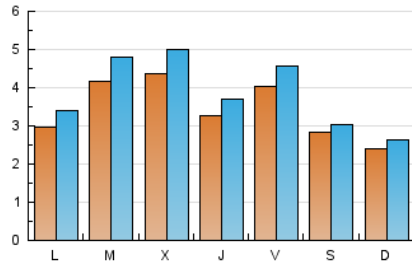

1. Cifras totales y promedios (Nacional)

MES - AÑO	NAVEGADORES UNICOS	VISITAS	PAGINAS
Marzo - 2024	8.570	11.858	15.258
PROMEDIO DIARIO	340	383	492
PROMEDIO LUNES-VIERNES	377	430	564
PROMEDIO SABADO-DOMINGO	262	282	341
PAGINAS / VISITAS	1,29		
DURACION MEDIA VISITAS	0:02:02		
TIEMPO INTERACCIÓN MEDIO	0:00:51		

2. Secciones (Nacional)

	PAGINAS	%
HOME	2.065	13.53 %
RESTO	13.193	86.47 %

3. Por día del mes (Nacional)

Día	N. únicos	Visitas	Páginas	Día	N. únicos	Visitas	Páginas	Día	N. únicos	Visitas	Páginas
1	657	734	909	11	352	397	501	21	359	421	606
2	287	309	359	12	525	604	777	22	283	340	454
3	229	247	295	13	428	499	611	23	214	224	269
4	265	298	343	14	315	347	431	24	240	269	357
5	523	611	742	15	410	463	617	25	265	307	408
6	450	498	571	16	212	226	257	26	297	336	483
7	363	404	529	17	232	256	299	27	297	353	478
8	413	463	610	18	308	354	519	28	265	303	405
9	331	360	452	19	317	370	605	29	261	280	314
10	284	302	372	20	567	653	937	30	370	395	471
								31	222	235	277

4. Gráficas (Nacional)

4.1 Por día de la semana (promedio)

N. únicos / Visitas (x 100)

Páginas (x 100)

4.2 Por franja horaria (promedio)

Visitas_ (x 1000)

Páginas (x 1000)

4.3 Por meses