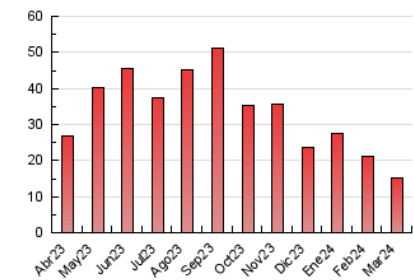

Páginas (x 1000)