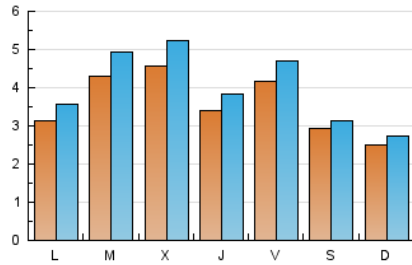

1. Cifras totales y promedios (Nacional e Internacional)

MES - AÑO	NAVEGADORES UNICOS	VISITAS	PAGINAS
Marzo - 2024	8.900	12.322	15.781
PROMEDIO DIARIO	354	397	509
PROMEDIO LUNES-VIERNES	392	447	583
PROMEDIO SABADO-DOMINGO	273	294	354
PAGINAS / VISITAS	1,28		
DURACION MEDIA VISITAS	0:01:59		
TIEMPO INTERACCIÓN MEDIO	0:00:50		

2. Secciones (Nacional e Internacional)

	PAGINAS	%
HOME	2.164	13.71 %
RESTO	13.617	86.29 %

3. Por día del mes (Nacional e Internacional)

Día	N. únicos	Visitas	Páginas	Día	N. únicos	Visitas	Páginas	Día	N. únicos	Visitas	Páginas
1	678	758	933	11	368	415	521	21	375	439	624
2	306	328	378	12	545	625	799	22	292	350	463
3	239	257	307	13	447	518	630	23	220	230	275
4	282	317	363	14	325	358	444	24	252	285	378
5	533	621	756	15	418	471	625	25	281	324	428
6	467	517	600	16	223	237	269	26	307	347	494
7	378	422	554	17	242	266	310	27	320	377	505
8	423	474	626	18	325	372	537	28	280	320	426
9	338	368	459	19	335	388	624	29	272	292	329
10	294	314	385	20	588	677	965	30	385	411	489
								31	230	244	285

4. Gráficas (Nacional e Internacional)

4.1 Por día de la semana (promedio)

N. únicos / Visitas (x 100)

Páginas (x 100)

4.2 Por franja horaria (promedio)

Visitas_ (x 1000)

Páginas (x 1000)

4.3 Por meses