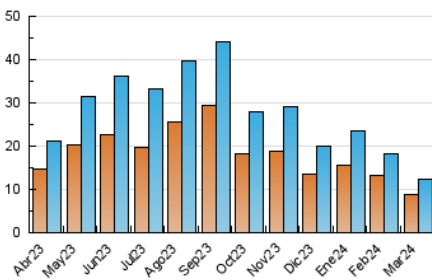

4.3 Por meses

N. únicos / Visitas (x 1000)