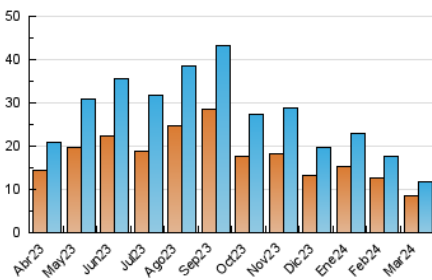

4.3 Por meses

N. únicos / Visitas (x 1000)