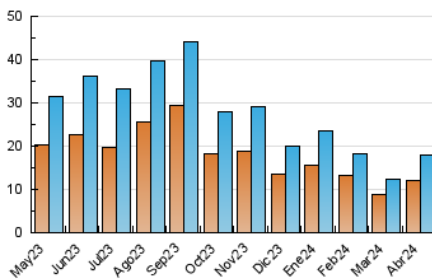

4.3 Por meses

N. únicos / Visitas (x 1000)