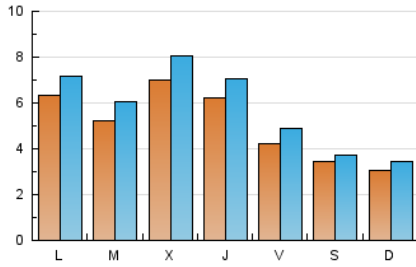

1. Cifras totales y promedios (Nacional)

| MES - AÑO | NAVEGADORES UNICOS | VISITAS | PAGINAS |
|---------------------------------|--------------------|------------|------------|
| Abril - 2024 | 11.873 | 17.453 | 22.493 |
| PROMEDIO DIARIO | 511 | 582 | 750 |
| PROMEDIO LUNES-VIERNES | 578 | 663 | 861 |
| PROMEDIO SABADO-DOMINGO | 327 | 358 | 443 |
| PAGINAS / VISITAS | 1,29 | | |
| DURACION MEDIA VISITAS | 0:02:03 | | |
| TIEMPO INTERACCIÓN MEDIO | 0:00:55 | | |

2. Secciones (Nacional)

| | PAGINAS | % |
|--------------|---------|---------|
| HOME | 2.594 | 11.53 % |
| RESTO | 19.899 | 88.47 % |

3. Por día del mes (Nacional)

| Día | N. únicos | Visitas | Páginas | Día | N. únicos | Visitas | Páginas | Día | N. únicos | Visitas | Páginas |
|-----|-----------|---------|---------|-----|-----------|---------|---------|-----|-----------|---------|---------|
| 1 | 1.267 | 1.416 | 1.782 | 11 | 1.157 | 1.278 | 1.528 | 21 | 254 | 288 | 377 |
| 2 | 951 | 1.080 | 1.377 | 12 | 571 | 633 | 801 | 22 | 587 | 658 | 880 |
| 3 | 552 | 631 | 823 | 13 | 632 | 671 | 739 | 23 | 402 | 471 | 592 |
| 4 | 386 | 444 | 553 | 14 | 370 | 410 | 511 | 24 | 1.154 | 1.341 | 1.736 |
| 5 | 303 | 358 | 448 | 15 | 419 | 483 | 729 | 25 | 425 | 487 | 664 |
| 6 | 227 | 248 | 309 | 16 | 425 | 501 | 658 | 26 | 441 | 508 | 699 |
| 7 | 293 | 327 | 425 | 17 | 617 | 706 | 908 | 27 | 264 | 284 | 367 |
| 8 | 312 | 365 | 515 | 18 | 515 | 603 | 738 | 28 | 311 | 347 | 471 |
| 9 | 351 | 426 | 580 | 19 | 374 | 457 | 619 | 29 | 572 | 662 | 878 |
| 10 | 467 | 546 | 705 | 20 | 261 | 287 | 346 | 30 | 474 | 537 | 735 |

4. Gráficas (Nacional)

4.1 Por día de la semana (promedio)

N. únicos / Visitas (x 100)

Páginas (x 100)

4.2 Por franja horaria (promedio)

Visitas_ (x 1000)

Páginas (x 1000)

4.3 Por meses