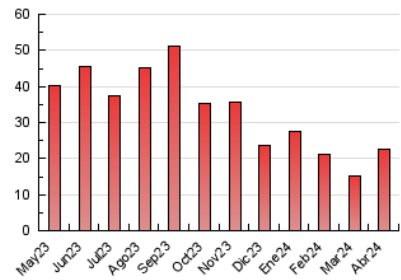

Páginas (x 1000)