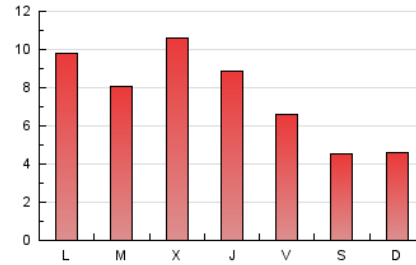

1. Cifras totales y promedios (Nacional e Internacional)

| MES - AÑO | NAVEGADORES UNICOS | VISITAS | PAGINAS |
|---------------------------------|--------------------|------------|------------|
| Abril - 2024 | 12.141 | 17.880 | 23.035 |
| PROMEDIO DIARIO | 524 | 596 | 768 |
| PROMEDIO LUNES-VIERNES | 592 | 678 | 880 |
| PROMEDIO SABADO-DOMINGO | 338 | 371 | 459 |
| PAGINAS / VISITAS | 1,29 | | |
| DURACION MEDIA VISITAS | 0:02:03 | | |
| TIEMPO INTERACCIÓN MEDIO | 0:00:55 | | |

2. Secciones (Nacional e Internacional)

| | PAGINAS | % |
|--------------|---------|---------|
| HOME | 2.664 | 11.57 % |
| RESTO | 20.371 | 88.43 % |

3. Por día del mes (Nacional e Internacional)

| Día | N. únicos | Visitas | Páginas | Día | N. únicos | Visitas | Páginas | Día | N. únicos | Visitas | Páginas |
|-----|-----------|---------|---------|-----|-----------|---------|---------|-----|-----------|---------|---------|
| 1 | 1.289 | 1.439 | 1.812 | 11 | 1.177 | 1.299 | 1.553 | 21 | 264 | 302 | 391 |
| 2 | 973 | 1.103 | 1.406 | 12 | 589 | 656 | 826 | 22 | 599 | 670 | 894 |
| 3 | 562 | 642 | 833 | 13 | 647 | 687 | 758 | 23 | 414 | 483 | 605 |
| 4 | 393 | 451 | 562 | 14 | 385 | 425 | 532 | 24 | 1.170 | 1.358 | 1.759 |
| 5 | 312 | 369 | 459 | 15 | 429 | 495 | 753 | 25 | 433 | 495 | 675 |
| 6 | 235 | 256 | 321 | 16 | 438 | 517 | 680 | 26 | 448 | 515 | 710 |
| 7 | 300 | 336 | 434 | 17 | 632 | 721 | 927 | 27 | 276 | 297 | 384 |
| 8 | 323 | 378 | 534 | 18 | 531 | 620 | 768 | 28 | 325 | 367 | 492 |
| 9 | 360 | 437 | 593 | 19 | 387 | 470 | 636 | 29 | 590 | 681 | 900 |
| 10 | 481 | 560 | 721 | 20 | 270 | 297 | 361 | 30 | 489 | 554 | 756 |

4. Gráficas (Nacional e Internacional)

4.1 Por día de la semana (promedio)

N. únicos / Visitas (x 100)

Páginas (x 100)

4.2 Por franja horaria (promedio)

Visitas_ (x 1000)

Páginas (x 1000)

4.3 Por meses