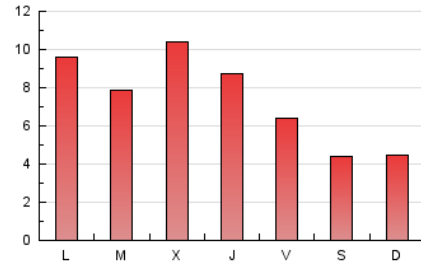

1. Cifras totales y promedios (Nacional)

| MES - AÑO | NAVEGADORES UNICOS | VISITAS | PAGINAS |
|---------------------------------|--------------------|------------|------------|
| Abril - 2024 | 11.873 | 17.453 | 22.493 |
| PROMEDIO DIARIO | 511 | 582 | 750 |
| PROMEDIO LUNES-VIERNES | 578 | 663 | 861 |
| PROMEDIO SABADO-DOMINGO | 327 | 358 | 443 |
| PAGINAS / VISITAS | 1,29 | | |
| DURACION MEDIA VISITAS | 0:02:03 | | |
| TIEMPO INTERACCIÓN MEDIO | 0:00:55 | | |

2. Secciones (Nacional)

| | PAGINAS | % |
|--------------|---------|---------|
| HOME | 2.594 | 11.53 % |
| RESTO | 19.899 | 88.47 % |

3. Por día del mes (Nacional)

| Día | N. únicos | Visitas | Páginas | Día | N. únicos | Visitas | Páginas | Día | N. únicos | Visitas | Páginas |
|-----|-----------|---------|---------|-----|-----------|---------|---------|-----|-----------|---------|---------|
| 1 | 1.267 | 1.416 | 1.782 | 11 | 1.157 | 1.278 | 1.528 | 21 | 254 | 288 | 377 |
| 2 | 951 | 1.080 | 1.377 | 12 | 571 | 633 | 801 | 22 | 587 | 658 | 880 |
| 3 | 552 | 631 | 823 | 13 | 632 | 671 | 739 | 23 | 402 | 471 | 592 |
| 4 | 386 | 444 | 553 | 14 | 370 | 410 | 511 | 24 | 1.154 | 1.341 | 1.736 |
| 5 | 303 | 358 | 448 | 15 | 419 | 483 | 729 | 25 | 425 | 487 | 664 |
| 6 | 227 | 248 | 309 | 16 | 425 | 501 | 658 | 26 | 441 | 508 | 699 |
| 7 | 293 | 327 | 425 | 17 | 617 | 706 | 908 | 27 | 264 | 284 | 367 |
| 8 | 312 | 365 | 515 | 18 | 515 | 603 | 738 | 28 | 311 | 347 | 471 |
| 9 | 351 | 426 | 580 | 19 | 374 | 457 | 619 | 29 | 572 | 662 | 878 |
| 10 | 467 | 546 | 705 | 20 | 261 | 287 | 346 | 30 | 474 | 537 | 735 |

4. Gráficas (Nacional)

4.1 Por día de la semana (promedio)

N. únicos / Visitas (x 100)

Páginas (x 100)

4.2 Por franja horaria (promedio)

Visitas_ (x 1000)

Páginas (x 1000)

4.3 Por meses