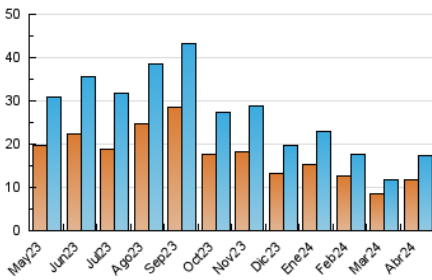

4.3 Por meses

N. únicos / Visitas (x 1000)