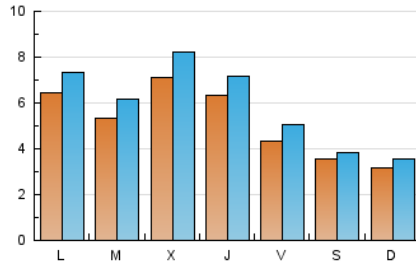

1. Cifras totales y promedios (Nacional e Internacional)

| MES - AÑO | NAVEGADORES UNICOS | VISITAS | PAGINAS |
|---------------------------------|--------------------|------------|------------|
| Abril - 2024 | 12.141 | 17.880 | 23.035 |
| PROMEDIO DIARIO | 524 | 596 | 768 |
| PROMEDIO LUNES-VIERNES | 592 | 678 | 880 |
| PROMEDIO SABADO-DOMINGO | 338 | 371 | 459 |
| PAGINAS / VISITAS | 1,29 | | |
| DURACION MEDIA VISITAS | 0:02:03 | | |
| TIEMPO INTERACCIÓN MEDIO | 0:00:55 | | |

2. Secciones (Nacional e Internacional)

| | PAGINAS | % |
|--------------|---------|---------|
| HOME | 2.664 | 11.57 % |
| RESTO | 20.371 | 88.43 % |

3. Por día del mes (Nacional e Internacional)

| Día | N. únicos | Visitas | Páginas | Día | N. únicos | Visitas | Páginas | Día | N. únicos | Visitas | Páginas |
|-----|-----------|---------|---------|-----|-----------|---------|---------|-----|-----------|---------|---------|
| 1 | 1.289 | 1.439 | 1.812 | 11 | 1.177 | 1.299 | 1.553 | 21 | 264 | 302 | 391 |
| 2 | 973 | 1.103 | 1.406 | 12 | 589 | 656 | 826 | 22 | 599 | 670 | 894 |
| 3 | 562 | 642 | 833 | 13 | 647 | 687 | 758 | 23 | 414 | 483 | 605 |
| 4 | 393 | 451 | 562 | 14 | 385 | 425 | 532 | 24 | 1.170 | 1.358 | 1.759 |
| 5 | 312 | 369 | 459 | 15 | 429 | 495 | 753 | 25 | 433 | 495 | 675 |
| 6 | 235 | 256 | 321 | 16 | 438 | 517 | 680 | 26 | 448 | 515 | 710 |
| 7 | 300 | 336 | 434 | 17 | 632 | 721 | 927 | 27 | 276 | 297 | 384 |
| 8 | 323 | 378 | 534 | 18 | 531 | 620 | 768 | 28 | 325 | 367 | 492 |
| 9 | 360 | 437 | 593 | 19 | 387 | 470 | 636 | 29 | 590 | 681 | 900 |
| 10 | 481 | 560 | 721 | 20 | 270 | 297 | 361 | 30 | 489 | 554 | 756 |

4. Gráficas (Nacional e Internacional)

4.1 Por día de la semana (promedio)

N. únicos / Visitas (x 100)

Páginas (x 100)

4.2 Por franja horaria (promedio)

Visitas_ (x 1000)

Páginas (x 1000)

4.3 Por meses