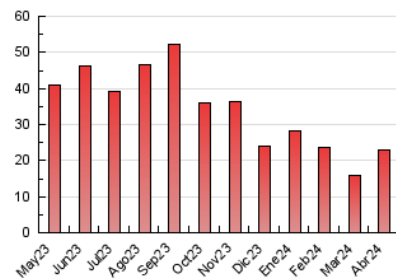

Páginas (x 1000)