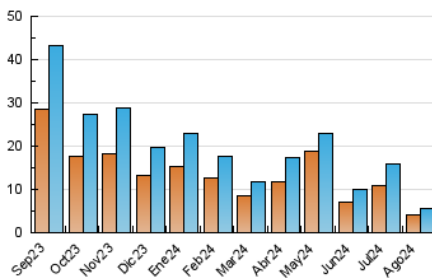

#### 3. Por día del mes (Nacional)

Día	N. únicos	Visitas	Páginas	Día	N. únicos	Visitas	Páginas	Día	N. únicos	Visitas	Páginas
1	229	256	313	11	176	193	223	21	177	197	245
2	236	267	347	12	167	194	234	22	165	181	235
3	146	154	177	13	176	205	253	23	172	197	244
4	147	159	182	14	177	191	279	24	153	165	207
5	152	175	218	15	198	216	279	25	173	181	209
6	160	182	225	16	137	158	223	26	162	179	239
7	165	195	242	17	153	163	210	27	-	-	-
8	161	191	243	18	126	136	153	28	158	191	231
9	147	169	223	19	152	176	224	29	169	191	220
10	229	240	272	20	158	182	258	30	158	180	227
								31	128	136	156

##### 4.1 Por día de la semana (promedio)

N. únicos / Visitas (x 100)

Páginas (x 100)

##### 4.2 Por franja horaria (promedio)

Visitas\_ (x 1000)

Páginas (x 1000)

##### 4.3 Por meses

N. únicos / Visitas (x 1000)

Páginas (x 1000)