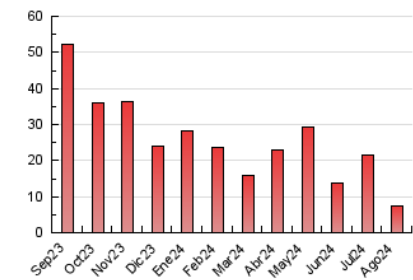

### 3. Por día del mes (Nacional e Internacional)

Día	N. únicos	Visitas	Páginas	Día	N. únicos	Visitas	Páginas	Día	N. únicos	Visitas	Páginas
1	238	265	322	11	182	199	232	21	183	203	257
2	246	277	358	12	172	202	244	22	172	188	243
3	152	160	183	13	184	213	261	23	185	213	268
4	151	164	188	14	185	199	288	24	158	171	216
5	166	190	233	15	208	226	290	25	187	195	223
6	168	190	236	16	144	165	230	26	169	186	247
7	171	201	249	17	160	171	219	27	2	2	2
8	170	200	252	18	130	141	158	28	161	195	235
9	153	175	231	19	162	187	234	29	178	203	240
10	242	253	285	20	164	188	264	30	163	185	236
								31	133	141	161

##### 4.1 Por día de la semana (promedio)

N. únicos / Visitas (x 100)

Páginas (x 100)

##### 4.2 Por franja horaria (promedio)

Visitas\_ (x 1000)

Páginas (x 1000)

##### 4.3 Por meses

N. únicos / Visitas (x 1000)

Páginas (x 1000)