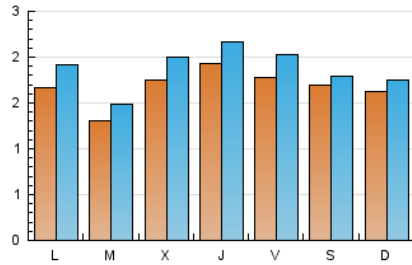

4. Gráficas (Nacional e Internacional)

4.1 Por día de la semana (promedio)

N. únicos / Visitas (x 100)