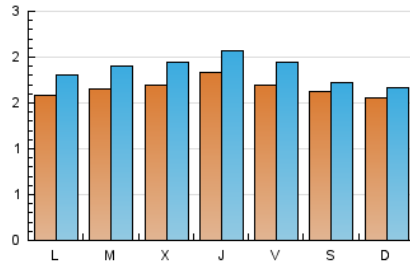

4. Gráficas (Nacional)

4.1 Por día de la semana (promedio)

N. únicos / Visitas (x 100)