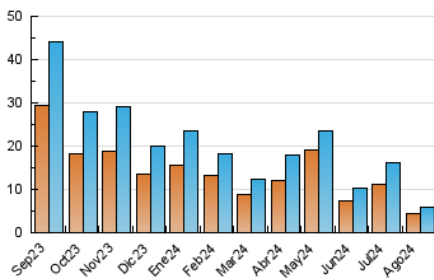

### 3. Por día del mes (Nacional e Internacional)

Día	N. únicos	Visitas	Páginas	Día	N. únicos	Visitas	Páginas	Día	N. únicos	Visitas	Páginas
1	238	265	322	11	182	199	232	21	183	203	257
2	246	277	358	12	172	202	244	22	172	188	243
3	152	160	183	13	184	213	261	23	185	213	268
4	151	164	188	14	185	199	288	24	158	171	216
5	166	190	233	15	208	226	290	25	187	195	223
6	168	190	236	16	144	165	230	26	169	186	247
7	171	201	249	17	160	171	219	27	2	2	2
8	170	200	252	18	130	141	158	28	161	195	235
9	153	175	231	19	162	187	234	29	178	203	240
10	242	253	285	20	164	188	264	30	163	185	236
								31	133	141	161

##### 4.1 Por día de la semana (promedio)

N. únicos / Visitas (x 100)

Páginas (x 100)

##### 4.2 Por franja horaria (promedio)

Visitas\_ (x 1000)

Páginas (x 1000)

##### 4.3 Por meses

N. únicos / Visitas (x 1000)

Páginas (x 1000)