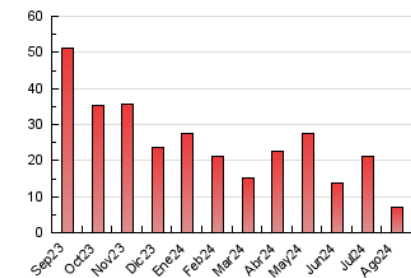

#### 3. Por día del mes (Nacional)

Día	N. únicos	Visitas	Páginas	Día	N. únicos	Visitas	Páginas	Día	N. únicos	Visitas	Páginas
1	229	256	313	11	176	193	223	21	177	197	245
2	236	267	347	12	167	194	234	22	165	181	235
3	146	154	177	13	176	205	253	23	172	197	244
4	147	159	182	14	177	191	279	24	153	165	207
5	152	175	218	15	198	216	279	25	173	181	209
6	160	182	225	16	137	158	223	26	162	179	239
7	165	195	242	17	153	163	210	27	-	-	-
8	161	191	243	18	126	136	153	28	158	191	231
9	147	169	223	19	152	176	224	29	169	191	220
10	229	240	272	20	158	182	258	30	158	180	227
								31	128	136	156

##### 4.1 Por día de la semana (promedio)

N. únicos / Visitas (x 100)

Páginas (x 100)

##### 4.2 Por franja horaria (promedio)

Visitas\_ (x 1000)

Páginas (x 1000)

##### 4.3 Por meses

N. únicos / Visitas (x 1000)

Páginas (x 1000)