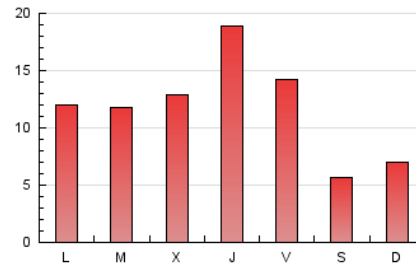

1. Cifras totales y promedios (Nacional e Internacional)

MES - AÑO	NAVEGADORES UNICOS	VISITAS	PAGINAS
Noviembre - 2023	18.809	29.247	36.201
PROMEDIO DIARIO	892	975	1.207
PROMEDIO LUNES-VIERNES	1.029	1.132	1.415
PROMEDIO SABADO-DOMINGO	514	544	634
PAGINAS / VISITAS	1,24		
DURACION MEDIA VISITAS	0:01:30		
TIEMPO INTERACCIÓN MEDIO	0:00:45		

2. Secciones (Nacional e Internacional)

	PAGINAS	%
HOME	2.628	7.26 %
RESTO	33.573	92.74 %

3. Por día del mes (Nacional e Internacional)

Día	N. únicos	Visitas	Páginas	Día	N. únicos	Visitas	Páginas	Día	N. únicos	Visitas	Páginas
1	380	384	619	11	538	572	642	21	805	896	1.078
2	1.331	1.447	2.266	12	461	491	574	22	521	580	745
3	809	890	1.349	13	1.111	1.252	1.592	23	823	923	1.162
4	297	315	427	14	1.381	1.555	1.873	24	788	879	1.094
5	278	293	390	15	1.323	1.420	1.607	25	333	363	436
6	431	470	687	16	2.736	2.955	3.235	26	865	894	973
7	506	574	777	17	1.097	1.185	1.389	27	826	896	1.138
8	876	955	1.160	18	632	674	772	28	702	798	1.003
9	928	1.037	1.259	19	710	748	854	29	1.742	1.932	2.318
10	1.416	1.579	1.873	20	1.014	1.095	1.394	30	1.094	1.195	1.515

4. Gráficas (Nacional e Internacional)

4.1 Por día de la semana (promedio)

N. únicos / Visitas (x 100)

Páginas (x 100)

4.2 Por franja horaria (promedio)

Visitas_ (x 1000)

Páginas (x 1000)

4.3 Por meses