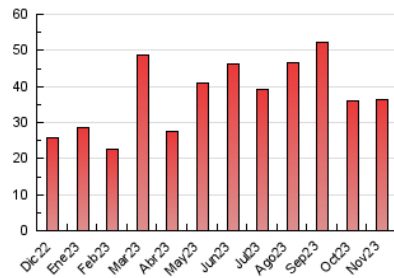

Páginas (x 1000)