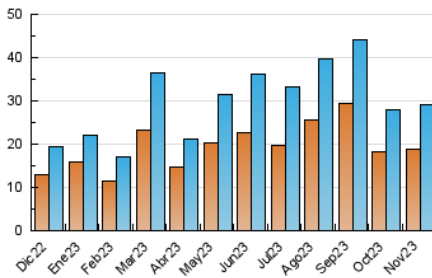

4.2 Por franja horaria (promedio)

Visitas_ (x 1000)

Páginas (x 1000)

4.3 Por meses

N. únicos / Visitas (x 1000)