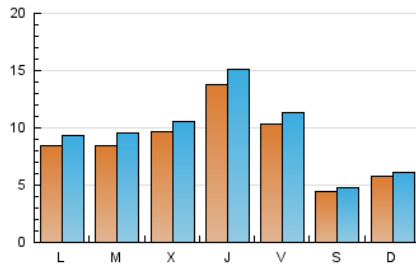

1. Cifras totales y promedios (Nacional e Internacional)

MES - AÑO	NAVEGADORES UNICOS	VISITAS	PAGINAS
Noviembre - 2023	18.809	29.247	36.201
PROMEDIO DIARIO	892	975	1.207
PROMEDIO LUNES-VIERNES	1.029	1.132	1.415
PROMEDIO SABADO-DOMINGO	514	544	634
PAGINAS / VISITAS	1,24		
DURACION MEDIA VISITAS	0:01:30		
TIEMPO INTERACCIÓN MEDIO	0:00:45		

2. Secciones (Nacional e Internacional)

	PAGINAS	%
HOME	2.628	7.26 %
RESTO	33.573	92.74 %

3. Por día del mes (Nacional e Internacional)

Día	N. únicos	Visitas	Páginas	Día	N. únicos	Visitas	Páginas	Día	N. únicos	Visitas	Páginas
1	380	384	619	11	538	572	642	21	805	896	1.078
2	1.331	1.447	2.266	12	461	491	574	22	521	580	745
3	809	890	1.349	13	1.111	1.252	1.592	23	823	923	1.162
4	297	315	427	14	1.381	1.555	1.873	24	788	879	1.094
5	278	293	390	15	1.323	1.420	1.607	25	333	363	436
6	431	470	687	16	2.736	2.955	3.235	26	865	894	973
7	506	574	777	17	1.097	1.185	1.389	27	826	896	1.138
8	876	955	1.160	18	632	674	772	28	702	798	1.003
9	928	1.037	1.259	19	710	748	854	29	1.742	1.932	2.318
10	1.416	1.579	1.873	20	1.014	1.095	1.394	30	1.094	1.195	1.515

4. Gráficas (Nacional e Internacional)

4.1 Por día de la semana (promedio)

N. únicos / Visitas (x 100)

Páginas (x 100)

4.2 Por franja horaria (promedio)

Visitas_ (x 1000)

Páginas (x 1000)

4.3 Por meses