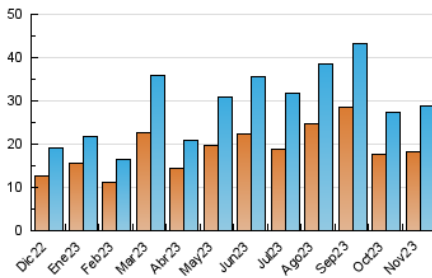

2. Secciones (Nacional)

	PAGINAS	%
HOME	2.558	7.19 %
RESTO	32.997	92.81 %

3. Por día del mes (Nacional)

Día	N. únicos	Visitas	Páginas	Día	N. únicos	Visitas	Páginas	Día	N. únicos	Visitas	Páginas
1	375	379	612	11	516	550	618	21	788	878	1.058
2	1.318	1.433	2.248	12	455	485	566	22	505	564	724
3	798	879	1.336	13	1.096	1.235	1.568	23	807	905	1.139
4	289	307	417	14	1.355	1.526	1.842	24	771	862	1.074
5	274	289	382	15	1.302	1.396	1.582	25	323	350	423
6	422	461	673	16	2.678	2.891	3.172	26	861	890	969
7	492	559	759	17	1.071	1.157	1.360	27	808	878	1.118
8	862	939	1.143	18	612	653	748	28	688	783	985
9	918	1.026	1.249	19	682	720	825	29	1.716	1.906	2.287
10	1.378	1.541	1.822	20	997	1.075	1.371	30	1.073	1.173	1.485

4. Gráficas (Nacional)

4.1 Por día de la semana (promedio)

N. únicos / Visitas (x 100)

Páginas (x 100)

4.2 Por franja horaria (promedio)

Visitas_ (x 1000)

Páginas (x 1000)

4.3 Por meses

N. únicos / Visitas (x 1000)

Páginas (x 1000)

5. Observaciones

Este Medio Electrónico de Comunicación ha sido medido por la herramienta Google Analytics de Google (GA4)

6. Definiciones básicas (Para más información ver Normas Técnicas para el Control de los Medios Electrónicos de Comunicación)

Visita:

Una secuencia ininterrumpida de páginas servidas a un usuario válido. Si dicho usuario no realiza peticiones de páginas en un periodo de tiempo (30 min) la siguiente petición constituirá el inicio de una nueva visita.