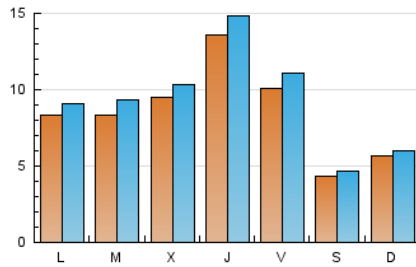

1. Cifras totales y promedios (Nacional)

MES - AÑO	NAVEGADORES UNICOS	VISITAS	PAGINAS
Noviembre - 2023	18.359	28.690	35.555
PROMEDIO DIARIO	874	956	1.185
PROMEDIO LUNES-VIERNES	1.010	1.111	1.391
PROMEDIO SABADO-DOMINGO	502	531	619
PAGINAS / VISITAS	1,24		
DURACION MEDIA VISITAS	0:01:31		
TIEMPO INTERACCIÓN MEDIO	0:00:45		

2. Secciones (Nacional)

	PAGINAS	%
HOME	2.558	7.19 %
RESTO	32.997	92.81 %

3. Por día del mes (Nacional)

Día	N. únicos	Visitas	Páginas	Día	N. únicos	Visitas	Páginas	Día	N. únicos	Visitas	Páginas
1	375	379	612	11	516	550	618	21	788	878	1.058
2	1.318	1.433	2.248	12	455	485	566	22	505	564	724
3	798	879	1.336	13	1.096	1.235	1.568	23	807	905	1.139
4	289	307	417	14	1.355	1.526	1.842	24	771	862	1.074
5	274	289	382	15	1.302	1.396	1.582	25	323	350	423
6	422	461	673	16	2.678	2.891	3.172	26	861	890	969
7	492	559	759	17	1.071	1.157	1.360	27	808	878	1.118
8	862	939	1.143	18	612	653	748	28	688	783	985
9	918	1.026	1.249	19	682	720	825	29	1.716	1.906	2.287
10	1.378	1.541	1.822	20	997	1.075	1.371	30	1.073	1.173	1.485

4. Gráficas (Nacional)

4.1 Por día de la semana (promedio)

N. únicos / Visitas (x 100)

Páginas (x 100)

4.2 Por franja horaria (promedio)

Visitas_ (x 1000)

Páginas (x 1000)

4.3 Por meses