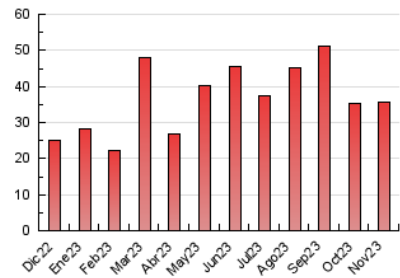

2. Secciones (Nacional)

	PAGINAS	%
HOME	2.558	7.19 %
RESTO	32.997	92.81 %

3. Por día del mes (Nacional)

Día	N. únicos	Visitas	Páginas	Día	N. únicos	Visitas	Páginas	Día	N. únicos	Visitas	Páginas
1	375	379	612	11	516	550	618	21	788	878	1.058
2	1.318	1.433	2.248	12	455	485	566	22	505	564	724
3	798	879	1.336	13	1.096	1.235	1.568	23	807	905	1.139
4	289	307	417	14	1.355	1.526	1.842	24	771	862	1.074
5	274	289	382	15	1.302	1.396	1.582	25	323	350	423
6	422	461	673	16	2.678	2.891	3.172	26	861	890	969
7	492	559	759	17	1.071	1.157	1.360	27	808	878	1.118
8	862	939	1.143	18	612	653	748	28	688	783	985
9	918	1.026	1.249	19	682	720	825	29	1.716	1.906	2.287
10	1.378	1.541	1.822	20	997	1.075	1.371	30	1.073	1.173	1.485

4. Gráficas (Nacional)

4.1 Por día de la semana (promedio)

N. únicos / Visitas (x 100)

Páginas (x 100)

4.2 Por franja horaria (promedio)

Visitas_ (x 1000)

Páginas (x 1000)

4.3 Por meses

N. únicos / Visitas (x 1000)

Páginas (x 1000)

5. Observaciones

Este Medio Electrónico de Comunicación ha sido medido por la herramienta Google Analytics de Google (GA4)

6. Definiciones básicas (Para más información ver Normas Técnicas para el Control de los Medios Electrónicos de Comunicación)

Visita:

Una secuencia ininterrumpida de páginas servidas a un usuario válido. Si dicho usuario no realiza peticiones de páginas en un periodo de tiempo (30 min) la siguiente petición constituirá el inicio de una nueva visita.