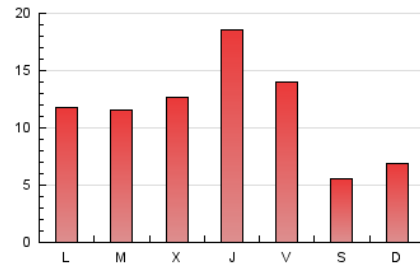

1. Cifras totales y promedios (Nacional)

MES - AÑO	NAVEGADORES UNICOS	VISITAS	PAGINAS
Noviembre - 2023	18.359	28.690	35.555
PROMEDIO DIARIO	874	956	1.185
PROMEDIO LUNES-VIERNES	1.010	1.111	1.391
PROMEDIO SABADO-DOMINGO	502	531	619
PAGINAS / VISITAS	1,24		
DURACION MEDIA VISITAS	0:01:31		
TIEMPO INTERACCIÓN MEDIO	0:00:45		

2. Secciones (Nacional)

	PAGINAS	%
HOME	2.558	7.19 %
RESTO	32.997	92.81 %

3. Por día del mes (Nacional)

Día	N. únicos	Visitas	Páginas	Día	N. únicos	Visitas	Páginas	Día	N. únicos	Visitas	Páginas
1	375	379	612	11	516	550	618	21	788	878	1.058
2	1.318	1.433	2.248	12	455	485	566	22	505	564	724
3	798	879	1.336	13	1.096	1.235	1.568	23	807	905	1.139
4	289	307	417	14	1.355	1.526	1.842	24	771	862	1.074
5	274	289	382	15	1.302	1.396	1.582	25	323	350	423
6	422	461	673	16	2.678	2.891	3.172	26	861	890	969
7	492	559	759	17	1.071	1.157	1.360	27	808	878	1.118
8	862	939	1.143	18	612	653	748	28	688	783	985
9	918	1.026	1.249	19	682	720	825	29	1.716	1.906	2.287
10	1.378	1.541	1.822	20	997	1.075	1.371	30	1.073	1.173	1.485

4. Gráficas (Nacional)

4.1 Por día de la semana (promedio)

N. únicos / Visitas (x 100)

Páginas (x 100)

4.2 Por franja horaria (promedio)

Visitas_ (x 1000)

Páginas (x 1000)

4.3 Por meses