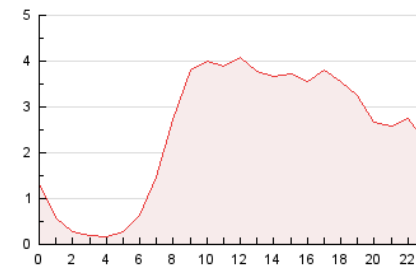

2. Secciones (Nacional)

	PAGINAS	%
HOME	5.585	9.47 %
RESTO	53.366	90.53 %

3. Por día del mes (Nacional)

Día	N. únicos	Visitas	Páginas	Día	N. únicos	Visitas	Páginas	Día	N. únicos	Visitas	Páginas
1	845	1.035	1.439	11	671	802	1.205	21	740	841	1.144
2	698	843	1.229	12	951	1.184	1.706	22	1.368	1.645	2.365
3	911	1.031	1.422	13	880	992	1.462	23	2.113	2.365	3.482
4	783	929	1.301	14	1.414	1.560	2.227	24	1.695	1.880	2.519
5	981	1.163	1.579	15	1.508	1.807	2.611	25	1.585	1.825	2.474
6	646	706	975	16	1.003	1.159	1.727	26	1.808	2.007	2.924
7	509	591	879	17	917	1.079	1.477	27	1.702	1.913	2.654
8	696	848	1.256	18	979	1.160	1.731	28	1.635	1.802	2.468
9	1.832	2.233	3.365	19	1.088	1.258	1.755	29	1.285	1.473	2.027
10	799	967	1.445	20	1.790	1.948	2.600	30	965	1.137	1.655
								31	1.213	1.366	1.848

4. Gráficas (Nacional)

4.1 Por día de la semana (promedio)

N. únicos / Visitas (x 100)

Páginas (x 100)

4.2 Por franja horaria (promedio)

Visitas_ (x 1000)

Páginas (x 1000)

4.3 Por meses

N. únicos / Visitas (x 1000)

Páginas (x 1000)

5. Observaciones

Este Medio Electrónico de Comunicación ha sido medido por la herramienta Google Analytics de Google (GA4)

6. Definiciones básicas (Para más información ver Normas Técnicas para el Control de los Medios Electrónicos de Comunicación)