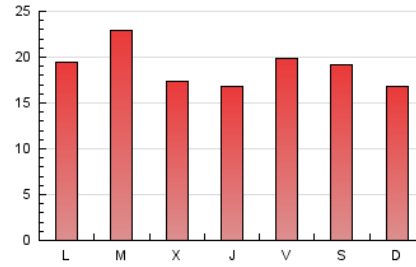

Setmanari **LEBRE** cat

1. Cifras totales y promedios (Nacional)

MES - AÑO	NAVEGADORES UNICOS	VISITAS	PAGINAS
Julio - 2024	23.728	41.549	58.951
PROMEDIO DIARIO	1.162	1.340	1.902
PROMEDIO LUNES-VIERNES	1.161	1.356	1.937
PROMEDIO SABADO-DOMINGO	1.165	1.294	1.801
PAGINAS / VISITAS	1,42		
DURACION MEDIA VISITAS	0:02:01		
TIEMPO INTERACCIÓN MEDIO	0:01:33		

2. Secciones (Nacional)

	PAGINAS	%
HOME	5.585	9.47 %
RESTO	53.366	90.53 %

3. Por día del mes (Nacional)

Día	N. únicos	Visitas	Páginas	Día	N. únicos	Visitas	Páginas	Día	N. únicos	Visitas	Páginas
1	845	1.035	1.439	11	671	802	1.205	21	740	841	1.144
2	698	843	1.229	12	951	1.184	1.706	22	1.368	1.645	2.365
3	911	1.031	1.422	13	880	992	1.462	23	2.113	2.365	3.482
4	783	929	1.301	14	1.414	1.560	2.227	24	1.695	1.880	2.519
5	981	1.163	1.579	15	1.508	1.807	2.611	25	1.585	1.825	2.474
6	646	706	975	16	1.003	1.159	1.727	26	1.808	2.007	2.924
7	509	591	879	17	917	1.079	1.477	27	1.702	1.913	2.654
8	696	848	1.256	18	979	1.160	1.731	28	1.635	1.802	2.468
9	1.832	2.233	3.365	19	1.088	1.258	1.755	29	1.285	1.473	2.027
10	799	967	1.445	20	1.790	1.948	2.600	30	965	1.137	1.655
								31	1.213	1.366	1.848

4. Gráficas (Nacional)

4.1 Por día de la semana (promedio)

N. únicos / Visitas (x 100)

Páginas (x 100)

4.2 Por franja horaria (promedio)

Visitas_ (x 1000)

Páginas (x 1000)

4.3 Por meses