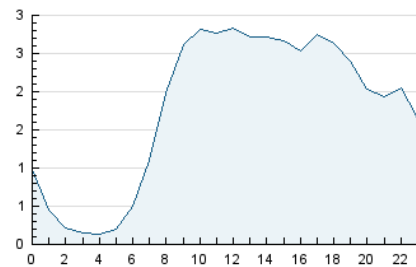

2. Secciones (Nacional)

	PAGINAS	%
HOME	5.585	9.47 %
RESTO	53.366	90.53 %

3. Por día del mes (Nacional)

Día	N. únicos	Visitas	Páginas	Día	N. únicos	Visitas	Páginas	Día	N. únicos	Visitas	Páginas
1	845	1.035	1.439	11	671	802	1.205	21	740	841	1.144
2	698	843	1.229	12	951	1.184	1.706	22	1.368	1.645	2.365
3	911	1.031	1.422	13	880	992	1.462	23	2.113	2.365	3.482
4	783	929	1.301	14	1.414	1.560	2.227	24	1.695	1.880	2.519
5	981	1.163	1.579	15	1.508	1.807	2.611	25	1.585	1.825	2.474
6	646	706	975	16	1.003	1.159	1.727	26	1.808	2.007	2.924
7	509	591	879	17	917	1.079	1.477	27	1.702	1.913	2.654
8	696	848	1.256	18	979	1.160	1.731	28	1.635	1.802	2.468
9	1.832	2.233	3.365	19	1.088	1.258	1.755	29	1.285	1.473	2.027
10	799	967	1.445	20	1.790	1.948	2.600	30	965	1.137	1.655
								31	1.213	1.366	1.848

4. Gráficas (Nacional)

4.1 Por día de la semana (promedio)

N. únicos / Visitas (x 100)

Páginas (x 100)

4.2 Por franja horaria (promedio)

Visitas_ (x 1000)

Páginas (x 1000)

4.3 Por meses