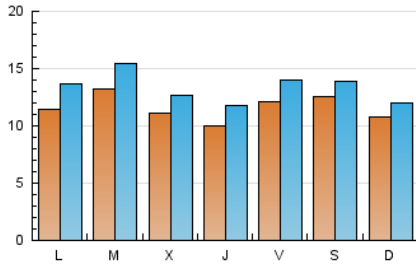

Setmanari **LEBRE** cat

1. Cifras totales y promedios (Nacional)

MES - AÑO	NAVEGADORES UNICOS	VISITAS	PAGINAS
Julio - 2024	23.728	41.549	58.951
PROMEDIO DIARIO	1.162	1.340	1.902
PROMEDIO LUNES-VIERNES	1.161	1.356	1.937
PROMEDIO SABADO-DOMINGO	1.165	1.294	1.801
PAGINAS / VISITAS	1,42		
DURACION MEDIA VISITAS	0:02:01		
TIEMPO INTERACCIÓN MEDIO	0:01:33		

2. Secciones (Nacional)

	PAGINAS	%
HOME	5.585	9.47 %
RESTO	53.366	90.53 %

3. Por día del mes (Nacional)

Día	N. únicos	Visitas	Páginas	Día	N. únicos	Visitas	Páginas	Día	N. únicos	Visitas	Páginas
1	845	1.035	1.439	11	671	802	1.205	21	740	841	1.144
2	698	843	1.229	12	951	1.184	1.706	22	1.368	1.645	2.365
3	911	1.031	1.422	13	880	992	1.462	23	2.113	2.365	3.482
4	783	929	1.301	14	1.414	1.560	2.227	24	1.695	1.880	2.519
5	981	1.163	1.579	15	1.508	1.807	2.611	25	1.585	1.825	2.474
6	646	706	975	16	1.003	1.159	1.727	26	1.808	2.007	2.924
7	509	591	879	17	917	1.079	1.477	27	1.702	1.913	2.654
8	696	848	1.256	18	979	1.160	1.731	28	1.635	1.802	2.468
9	1.832	2.233	3.365	19	1.088	1.258	1.755	29	1.285	1.473	2.027
10	799	967	1.445	20	1.790	1.948	2.600	30	965	1.137	1.655
								31	1.213	1.366	1.848

4. Gráficas (Nacional)

4.1 Por día de la semana (promedio)

N. únicos / Visitas (x 100)

Páginas (x 100)

4.2 Por franja horaria (promedio)

Visitas_ (x 1000)

Páginas (x 1000)

4.3 Por meses