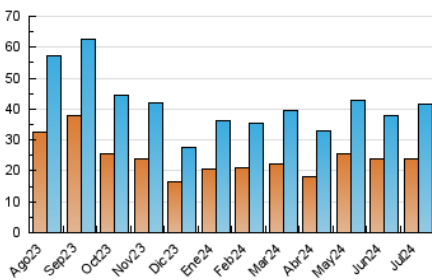

2. Secciones (Nacional)

	PAGINAS	%
HOME	5.585	9.47 %
RESTO	53.366	90.53 %

3. Por día del mes (Nacional)

Día	N. únicos	Visitas	Páginas	Día	N. únicos	Visitas	Páginas	Día	N. únicos	Visitas	Páginas
1	845	1.035	1.439	11	671	802	1.205	21	740	841	1.144
2	698	843	1.229	12	951	1.184	1.706	22	1.368	1.645	2.365
3	911	1.031	1.422	13	880	992	1.462	23	2.113	2.365	3.482
4	783	929	1.301	14	1.414	1.560	2.227	24	1.695	1.880	2.519
5	981	1.163	1.579	15	1.508	1.807	2.611	25	1.585	1.825	2.474
6	646	706	975	16	1.003	1.159	1.727	26	1.808	2.007	2.924
7	509	591	879	17	917	1.079	1.477	27	1.702	1.913	2.654
8	696	848	1.256	18	979	1.160	1.731	28	1.635	1.802	2.468
9	1.832	2.233	3.365	19	1.088	1.258	1.755	29	1.285	1.473	2.027
10	799	967	1.445	20	1.790	1.948	2.600	30	965	1.137	1.655
								31	1.213	1.366	1.848

4. Gráficas (Nacional)

4.1 Por día de la semana (promedio)

N. únicos / Visitas (x 100)

Páginas (x 100)

4.2 Por franja horaria (promedio)

Visitas_ (x 1000)

Páginas (x 1000)

4.3 Por meses

N. únicos / Visitas (x 1000)

Páginas (x 1000)

5. Observaciones

Este Medio Electrónico de Comunicación ha sido medido por la herramienta Google Analytics de Google (GA4)

6. Definiciones básicas (Para más información ver Normas Técnicas para el Control de los Medios Electrónicos de Comunicación)

Visita:

Una secuencia ininterrumpida de páginas servidas a un usuario válido. Si dicho usuario no realiza peticiones de páginas en un periodo de tiempo (30 min) la siguiente petición constituirá el inicio de una nueva visita.