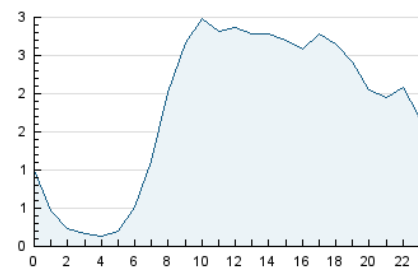

2. Secciones (Nacional e Internacional)

	PAGINAS	%
HOME	5.708	9.52 %
RESTO	54.268	90.48 %

3. Por día del mes (Nacional e Internacional)

Día	N. únicos	Visitas	Páginas	Día	N. únicos	Visitas	Páginas	Día	N. únicos	Visitas	Páginas
1	865	1.056	1.476	11	685	817	1.223	21	758	862	1.164
2	719	866	1.255	12	975	1.208	1.735	22	1.391	1.672	2.399
3	931	1.051	1.447	13	911	1.025	1.502	23	2.146	2.404	3.543
4	793	941	1.317	14	1.437	1.584	2.260	24	1.720	1.906	2.552
5	995	1.183	1.600	15	1.529	1.832	2.639	25	1.616	1.860	2.522
6	663	729	1.019	16	1.024	1.181	1.754	26	1.836	2.037	2.958
7	520	606	905	17	931	1.095	1.502	27	1.731	1.942	2.690
8	714	872	1.285	18	999	1.180	1.759	28	1.654	1.822	2.493
9	1.859	2.261	3.407	19	1.104	1.276	1.774	29	1.311	1.501	2.064
10	818	986	1.468	20	1.813	1.974	2.636	30	1.019	1.200	1.735
								31	1.244	1.400	1.893

4. Gráficas (Nacional e Internacional)

4.1 Por día de la semana (promedio)

N. únicos / Visitas (x 100)

Páginas (x 100)

4.2 Por franja horaria (promedio)

Visitas_ (x 1000)

Páginas (x 1000)

4.3 Por meses