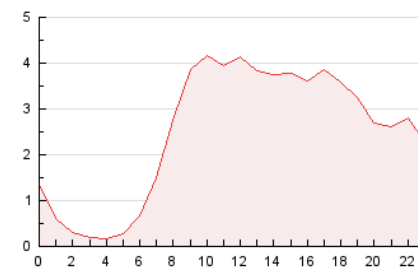

2. Secciones (Nacional e Internacional)

	PAGINAS	%
HOME	5.708	9.52 %
RESTO	54.268	90.48 %

3. Por día del mes (Nacional e Internacional)

Día	N. únicos	Visitas	Páginas	Día	N. únicos	Visitas	Páginas	Día	N. únicos	Visitas	Páginas
1	865	1.056	1.476	11	685	817	1.223	21	758	862	1.164
2	719	866	1.255	12	975	1.208	1.735	22	1.391	1.672	2.399
3	931	1.051	1.447	13	911	1.025	1.502	23	2.146	2.404	3.543
4	793	941	1.317	14	1.437	1.584	2.260	24	1.720	1.906	2.552
5	995	1.183	1.600	15	1.529	1.832	2.639	25	1.616	1.860	2.522
6	663	729	1.019	16	1.024	1.181	1.754	26	1.836	2.037	2.958
7	520	606	905	17	931	1.095	1.502	27	1.731	1.942	2.690
8	714	872	1.285	18	999	1.180	1.759	28	1.654	1.822	2.493
9	1.859	2.261	3.407	19	1.104	1.276	1.774	29	1.311	1.501	2.064
10	818	986	1.468	20	1.813	1.974	2.636	30	1.019	1.200	1.735
								31	1.244	1.400	1.893

4. Gráficas (Nacional e Internacional)

4.1 Por día de la semana (promedio)

N. únicos / Visitas (x 100)

Páginas (x 100)

4.2 Por franja horaria (promedio)

Visitas_ (x 1000)

Páginas (x 1000)

4.3 Por meses