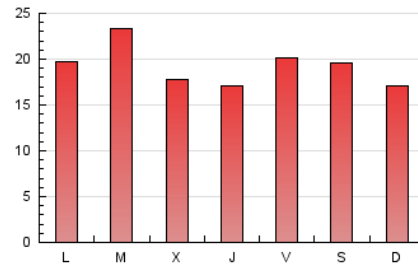

1. Cifras totales y promedios (Nacional e Internacional)

MES - AÑO	NAVEGADORES UNICOS	VISITAS	PAGINAS
Julio - 2024	24.262	42.329	59.976
PROMEDIO DIARIO	1.184	1.365	1.935
PROMEDIO LUNES-VIERNES	1.184	1.382	1.970
PROMEDIO SABADO-DOMINGO	1.186	1.318	1.834
PAGINAS / VISITAS	1,42		
DURACION MEDIA VISITAS	0:02:00		
TIEMPO INTERACCIÓN MEDIO	0:01:32		

2. Secciones (Nacional e Internacional)

	PAGINAS	%
HOME	5.708	9.52 %
RESTO	54.268	90.48 %

3. Por día del mes (Nacional e Internacional)

Día	N. únicos	Visitas	Páginas	Día	N. únicos	Visitas	Páginas	Día	N. únicos	Visitas	Páginas
1	865	1.056	1.476	11	685	817	1.223	21	758	862	1.164
2	719	866	1.255	12	975	1.208	1.735	22	1.391	1.672	2.399
3	931	1.051	1.447	13	911	1.025	1.502	23	2.146	2.404	3.543
4	793	941	1.317	14	1.437	1.584	2.260	24	1.720	1.906	2.552
5	995	1.183	1.600	15	1.529	1.832	2.639	25	1.616	1.860	2.522
6	663	729	1.019	16	1.024	1.181	1.754	26	1.836	2.037	2.958
7	520	606	905	17	931	1.095	1.502	27	1.731	1.942	2.690
8	714	872	1.285	18	999	1.180	1.759	28	1.654	1.822	2.493
9	1.859	2.261	3.407	19	1.104	1.276	1.774	29	1.311	1.501	2.064
10	818	986	1.468	20	1.813	1.974	2.636	30	1.019	1.200	1.735
								31	1.244	1.400	1.893

4. Gráficas (Nacional e Internacional)

4.1 Por día de la semana (promedio)

N. únicos / Visitas (x 100)

Páginas (x 100)

4.2 Por franja horaria (promedio)

Visitas_ (x 1000)

Páginas (x 1000)

4.3 Por meses