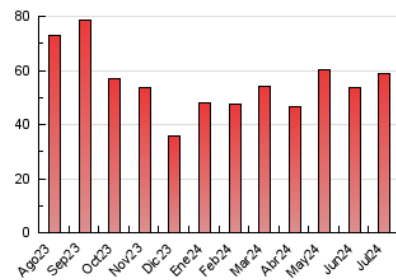

2. Secciones (Nacional)

	PAGINAS	%
HOME	5.585	9.47 %
RESTO	53.366	90.53 %

3. Por día del mes (Nacional)

Día	N. únicos	Visitas	Páginas	Día	N. únicos	Visitas	Páginas	Día	N. únicos	Visitas	Páginas
1	845	1.035	1.439	11	671	802	1.205	21	740	841	1.144
2	698	843	1.229	12	951	1.184	1.706	22	1.368	1.645	2.365
3	911	1.031	1.422	13	880	992	1.462	23	2.113	2.365	3.482
4	783	929	1.301	14	1.414	1.560	2.227	24	1.695	1.880	2.519
5	981	1.163	1.579	15	1.508	1.807	2.611	25	1.585	1.825	2.474
6	646	706	975	16	1.003	1.159	1.727	26	1.808	2.007	2.924
7	509	591	879	17	917	1.079	1.477	27	1.702	1.913	2.654
8	696	848	1.256	18	979	1.160	1.731	28	1.635	1.802	2.468
9	1.832	2.233	3.365	19	1.088	1.258	1.755	29	1.285	1.473	2.027
10	799	967	1.445	20	1.790	1.948	2.600	30	965	1.137	1.655
								31	1.213	1.366	1.848

4. Gráficas (Nacional)

4.1 Por día de la semana (promedio)

N. únicos / Visitas (x 100)

Páginas (x 100)

4.2 Por franja horaria (promedio)

Visitas_ (x 1000)

Páginas (x 1000)

4.3 Por meses

N. únicos / Visitas (x 1000)

Páginas (x 1000)

5. Observaciones

Este Medio Electrónico de Comunicación ha sido medido por la herramienta Google Analytics de Google (GA4)

6. Definiciones básicas (Para más información ver Normas Técnicas para el Control de los Medios Electrónicos de Comunicación)

Visita:

Una secuencia ininterrumpida de páginas servidas a un usuario válido. Si dicho usuario no realiza peticiones de páginas en un periodo de tiempo (30 min) la siguiente petición constituirá el inicio de una nueva visita.