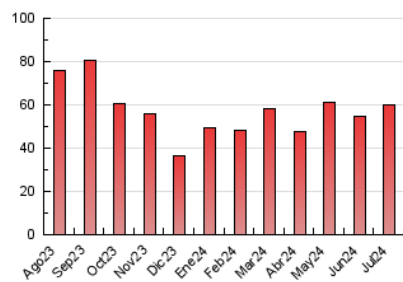

Páginas (x 1000)