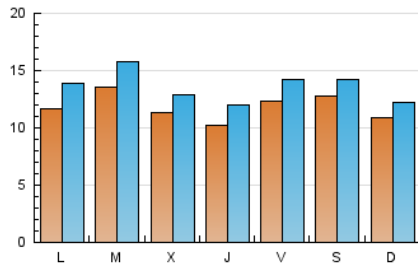

1. Cifras totales y promedios (Nacional e Internacional)

MES - AÑO	NAVEGADORES UNICOS	VISITAS	PAGINAS
Julio - 2024	24.262	42.329	59.976
PROMEDIO DIARIO	1.184	1.365	1.935
PROMEDIO LUNES-VIERNES	1.184	1.382	1.970
PROMEDIO SABADO-DOMINGO	1.186	1.318	1.834
PAGINAS / VISITAS	1,42		
DURACION MEDIA VISITAS	0:02:00		
TIEMPO INTERACCIÓN MEDIO	0:01:32		

2. Secciones (Nacional e Internacional)

	PAGINAS	%
HOME	5.708	9.52 %
RESTO	54.268	90.48 %

3. Por día del mes (Nacional e Internacional)

Día	N. únicos	Visitas	Páginas	Día	N. únicos	Visitas	Páginas	Día	N. únicos	Visitas	Páginas
1	865	1.056	1.476	11	685	817	1.223	21	758	862	1.164
2	719	866	1.255	12	975	1.208	1.735	22	1.391	1.672	2.399
3	931	1.051	1.447	13	911	1.025	1.502	23	2.146	2.404	3.543
4	793	941	1.317	14	1.437	1.584	2.260	24	1.720	1.906	2.552
5	995	1.183	1.600	15	1.529	1.832	2.639	25	1.616	1.860	2.522
6	663	729	1.019	16	1.024	1.181	1.754	26	1.836	2.037	2.958
7	520	606	905	17	931	1.095	1.502	27	1.731	1.942	2.690
8	714	872	1.285	18	999	1.180	1.759	28	1.654	1.822	2.493
9	1.859	2.261	3.407	19	1.104	1.276	1.774	29	1.311	1.501	2.064
10	818	986	1.468	20	1.813	1.974	2.636	30	1.019	1.200	1.735
								31	1.244	1.400	1.893

4. Gráficas (Nacional e Internacional)

4.1 Por día de la semana (promedio)

N. únicos / Visitas (x 100)

Páginas (x 100)

4.2 Por franja horaria (promedio)

Visitas_ (x 1000)

Páginas (x 1000)

4.3 Por meses