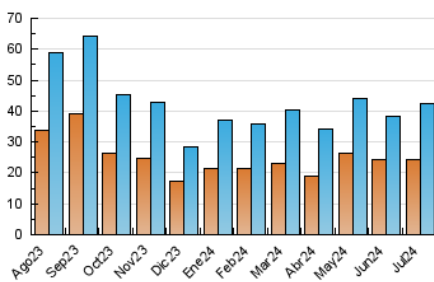

4.3 Por meses

N. únicos / Visitas (x 1000)