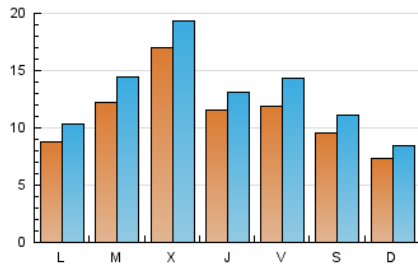

4. Gráficas (Nacional e Internacional)

4.1 Por día de la semana (promedio)

N. únicos / Visitas (x 100)