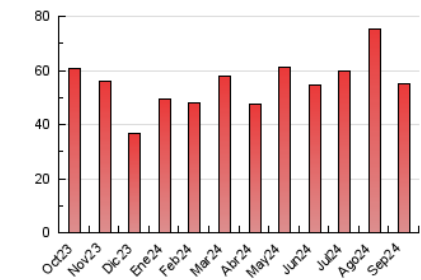

### 3. Por día del mes (Nacional e Internacional)

Día	N. únicos	Visitas	Páginas	Día	N. únicos	Visitas	Páginas	Día	N. únicos	Visitas	Páginas
<b>1</b>	782	905	1.229	<b>11</b>	1.726	1.937	2.762	<b>21</b>	1.183	1.398	1.975
<b>2</b>	1.100	1.254	1.698	<b>12</b>	1.583	1.770	2.488	<b>22</b>	689	794	1.119
<b>3</b>	1.238	1.499	2.169	<b>13</b>	1.251	1.498	2.094	<b>23</b>	672	811	1.166
<b>4</b>	3.704	4.142	5.950	<b>14</b>	1.236	1.420	2.017	<b>24</b>	619	772	1.208
<b>5</b>	1.650	1.833	2.515	<b>15</b>	885	994	1.353	<b>25</b>	632	735	1.089
<b>6</b>	1.333	1.607	2.494	<b>16</b>	727	897	1.305	<b>26</b>	791	910	1.261
<b>7</b>	834	976	1.412	<b>17</b>	665	822	1.118	<b>27</b>	715	902	1.302
<b>8</b>	712	851	1.176	<b>18</b>	735	899	1.301	<b>28</b>	554	644	909
<b>9</b>	1.167	1.342	2.011	<b>19</b>	619	748	1.159	<b>29</b>	607	693	896
<b>10</b>	2.351	2.681	3.851	<b>20</b>	1.457	1.726	2.582	<b>30</b>	702	870	1.264

##### 4.1 Por día de la semana (promedio)

N. únicos / Visitas (x 100)

Páginas (x 100)

##### 4.2 Por franja horaria (promedio)

Visitas\_ (x 1000)

Páginas (x 1000)

##### 4.3 Por meses

N. únicos / Visitas (x 1000)

Páginas (x 1000)