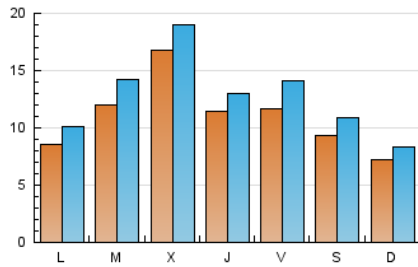

4. Gráficas (Nacional)

4.1 Por día de la semana (promedio)

N. únicos / Visitas (x 100)