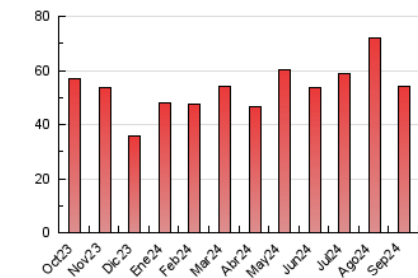

#### 3. Por día del mes (Nacional)

Día	N. únicos	Visitas	Páginas	Día	N. únicos	Visitas	Páginas	Día	N. únicos	Visitas	Páginas
<b>1</b>	766	887	1.199	<b>11</b>	1.697	1.903	2.723	<b>21</b>	1.152	1.365	1.925
<b>2</b>	1.075	1.228	1.666	<b>12</b>	1.565	1.746	2.455	<b>22</b>	666	769	1.084
<b>3</b>	1.217	1.474	2.126	<b>13</b>	1.242	1.487	2.080	<b>23</b>	642	779	1.125
<b>4</b>	3.668	4.097	5.877	<b>14</b>	1.218	1.400	1.990	<b>24</b>	606	759	1.186
<b>5</b>	1.627	1.807	2.444	<b>15</b>	878	985	1.339	<b>25</b>	616	719	1.070
<b>6</b>	1.313	1.584	2.447	<b>16</b>	719	889	1.296	<b>26</b>	774	888	1.233
<b>7</b>	812	951	1.377	<b>17</b>	650	804	1.098	<b>27</b>	703	886	1.281
<b>8</b>	703	836	1.158	<b>18</b>	717	877	1.274	<b>28</b>	542	633	895
<b>9</b>	1.142	1.312	1.959	<b>19</b>	608	737	1.146	<b>29</b>	596	681	879
<b>10</b>	2.334	2.662	3.826	<b>20</b>	1.429	1.698	2.549	<b>30</b>	689	856	1.245

##### 4.1 Por día de la semana (promedio)

N. únicos / Visitas (x 100)

Páginas (x 100)

##### 4.2 Por franja horaria (promedio)

Visitas\_ (x 1000)

Páginas (x 1000)

##### 4.3 Por meses

N. únicos / Visitas (x 1000)

Páginas (x 1000)