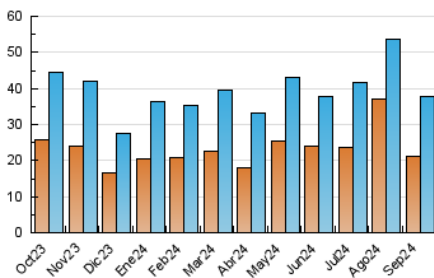

#### 3. Por día del mes (Nacional)

Día	N. únicos	Visitas	Páginas	Día	N. únicos	Visitas	Páginas	Día	N. únicos	Visitas	Páginas
<b>1</b>	766	887	1.199	<b>11</b>	1.697	1.903	2.723	<b>21</b>	1.152	1.365	1.925
<b>2</b>	1.075	1.228	1.666	<b>12</b>	1.565	1.746	2.455	<b>22</b>	666	769	1.084
<b>3</b>	1.217	1.474	2.126	<b>13</b>	1.242	1.487	2.080	<b>23</b>	642	779	1.125
<b>4</b>	3.668	4.097	5.877	<b>14</b>	1.218	1.400	1.990	<b>24</b>	606	759	1.186
<b>5</b>	1.627	1.807	2.444	<b>15</b>	878	985	1.339	<b>25</b>	616	719	1.070
<b>6</b>	1.313	1.584	2.447	<b>16</b>	719	889	1.296	<b>26</b>	774	888	1.233
<b>7</b>	812	951	1.377	<b>17</b>	650	804	1.098	<b>27</b>	703	886	1.281
<b>8</b>	703	836	1.158	<b>18</b>	717	877	1.274	<b>28</b>	542	633	895
<b>9</b>	1.142	1.312	1.959	<b>19</b>	608	737	1.146	<b>29</b>	596	681	879
<b>10</b>	2.334	2.662	3.826	<b>20</b>	1.429	1.698	2.549	<b>30</b>	689	856	1.245

##### 4.1 Por día de la semana (promedio)

N. únicos / Visitas (x 100)

Páginas (x 100)

##### 4.2 Por franja horaria (promedio)

Visitas\_ (x 1000)

Páginas (x 1000)

##### 4.3 Por meses

N. únicos / Visitas (x 1000)

Páginas (x 1000)