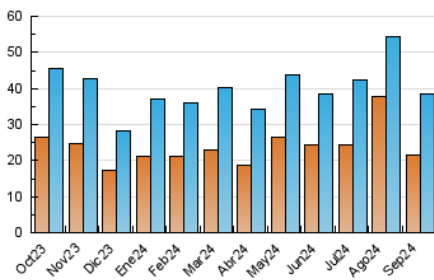

### 3. Por día del mes (Nacional e Internacional)

Día	N. únicos	Visitas	Páginas	Día	N. únicos	Visitas	Páginas	Día	N. únicos	Visitas	Páginas
<b>1</b>	782	905	1.229	<b>11</b>	1.726	1.937	2.762	<b>21</b>	1.183	1.398	1.975
<b>2</b>	1.100	1.254	1.698	<b>12</b>	1.583	1.770	2.488	<b>22</b>	689	794	1.119
<b>3</b>	1.238	1.499	2.169	<b>13</b>	1.251	1.498	2.094	<b>23</b>	672	811	1.166
<b>4</b>	3.704	4.142	5.950	<b>14</b>	1.236	1.420	2.017	<b>24</b>	619	772	1.208
<b>5</b>	1.650	1.833	2.515	<b>15</b>	885	994	1.353	<b>25</b>	632	735	1.089
<b>6</b>	1.333	1.607	2.494	<b>16</b>	727	897	1.305	<b>26</b>	791	910	1.261
<b>7</b>	834	976	1.412	<b>17</b>	665	822	1.118	<b>27</b>	715	902	1.302
<b>8</b>	712	851	1.176	<b>18</b>	735	899	1.301	<b>28</b>	554	644	909
<b>9</b>	1.167	1.342	2.011	<b>19</b>	619	748	1.159	<b>29</b>	607	693	896
<b>10</b>	2.351	2.681	3.851	<b>20</b>	1.457	1.726	2.582	<b>30</b>	702	870	1.264

##### 4.1 Por día de la semana (promedio)

N. únicos / Visitas (x 100)

Páginas (x 100)

##### 4.2 Por franja horaria (promedio)

Visitas\_ (x 1000)

Páginas (x 1000)

##### 4.3 Por meses

N. únicos / Visitas (x 1000)

Páginas (x 1000)