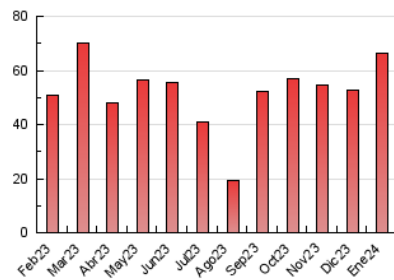

Pàgines (x 1000)