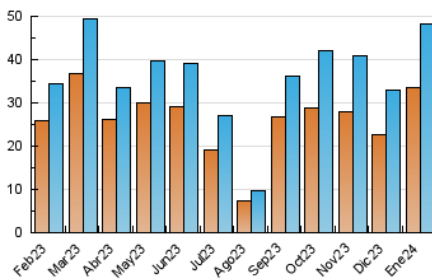

4.3 Per mesos

N. únics / Visites (x 1000)