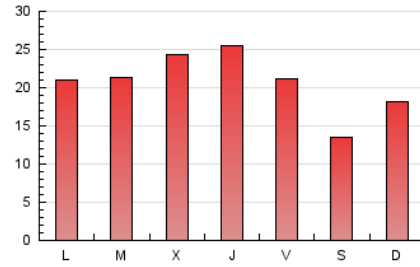

Pàgines (x 100)