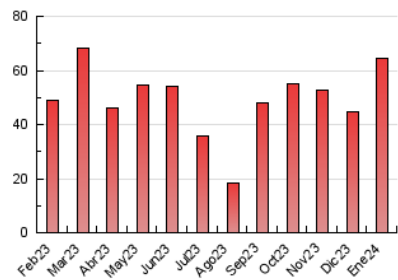

Pàgines (x 1000)