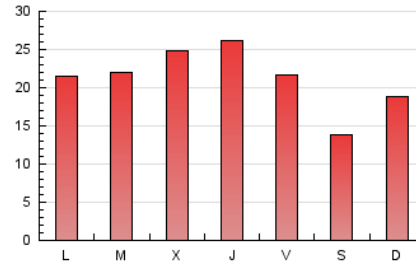

Pàgines (x 100)