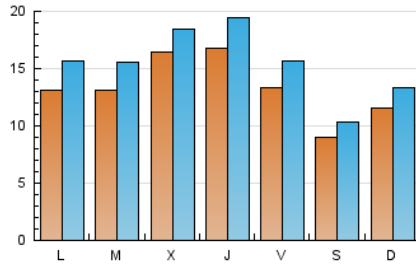

4. Gràfiques (Nacional)

4.1 Per dia de la setmana (promig)

N. únics / Visites (x 100)