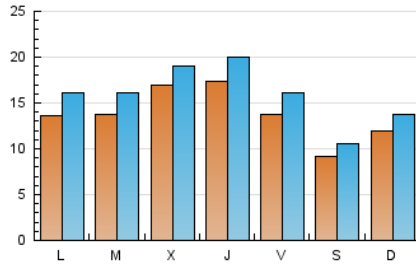

4. Gràfiques (Nacional i Internacional)

4.1 Per dia de la setmana (promig)

N. únics / Visites (x 100)