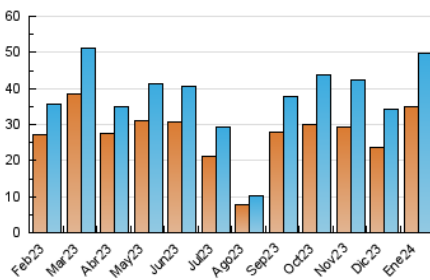

4.3 Per mesos

N. únics / Visites (x 1000)