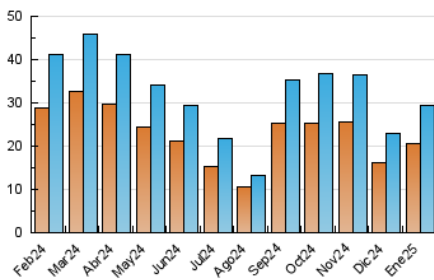

4.3 Per mesos

N. únics / Visites (x 1000)