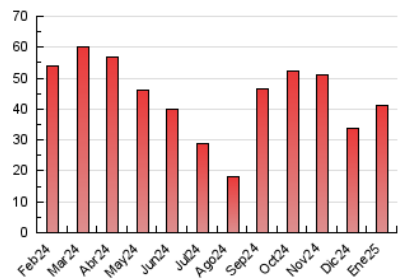

Pàgines (x 1000)