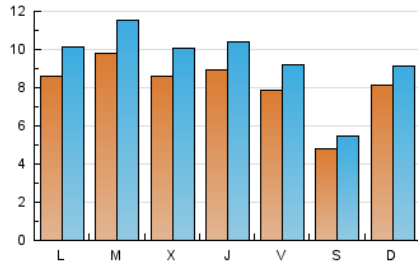

4. Gràfiques (Nacional i Internacional)

4.1 Per dia de la setmana (promig)

N. únics / Visites (x 100)