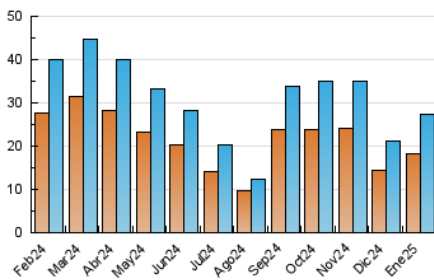

##### 4.1 Per dia de la setmana (promig)

N. únics / Visites (x 100)

Pàgines (x 100)

##### 4.2 Per franja horària (promig)

Visites\_ (x 1000)

Pàgines (x 1000)

##### 4.3 Per mesos

N. únics / Visites (x 1000)

Pàgines (x 1000)