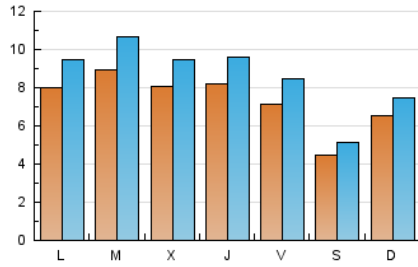

4. Gràfiques (Nacional)

4.1 Per dia de la setmana (promig)

N. únics / Visites (x 100)