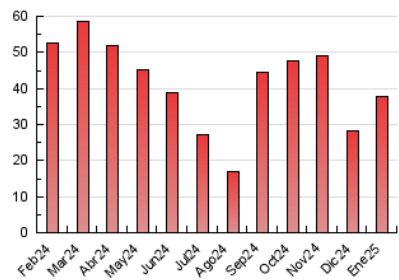

##### 4.1 Per dia de la setmana (promig)

N. únics / Visites (x 100)

Pàgines (x 100)

##### 4.2 Per franja horària (promig)

Visites\_ (x 1000)

Pàgines (x 1000)

##### 4.3 Per mesos

N. únics / Visites (x 1000)

Pàgines (x 1000)