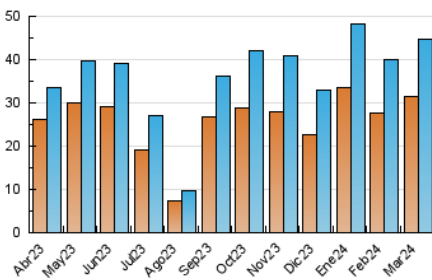

#### 4.1 Per dia de la setmana (promig)

N. únics / Visites (x 100)

Pàgines (x 100)

#### 4.2 Per franja horària (promig)

Visites\_ (x 1000)

Pàgines (x 1000)

#### 4.3 Per mesos

N. únics / Visites (x 1000)

Pàgines (x 1000)