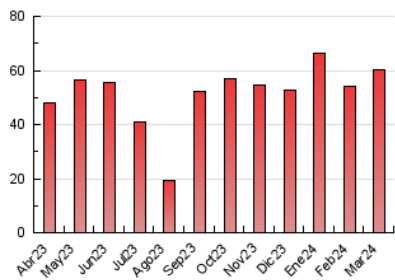

##### 4.2 Per franja horària (promig)

Visites\_ (x 1000)

Pàgines (x 1000)

##### 4.3 Per mesos

N. únics / Visites (x 1000)

Pàgines (x 1000)