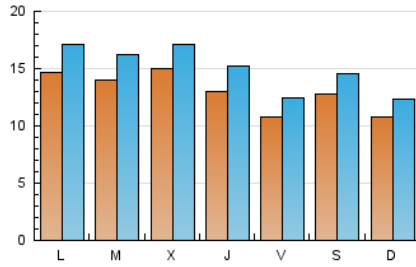

4. Gràfiques (Nacional i Internacional)

4.1 Per dia de la setmana (promig)

N. únics / Visites (x 100)