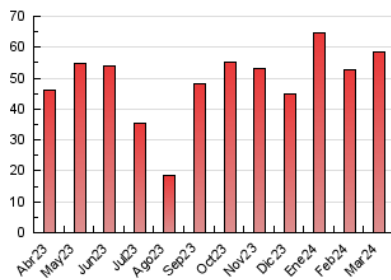

#### 4.2 Per franja horària (promig)

Visites\_ (x 1000)

Pàgines (x 1000)

#### 4.3 Per mesos

N. únics / Visites (x 1000)

Pàgines (x 1000)