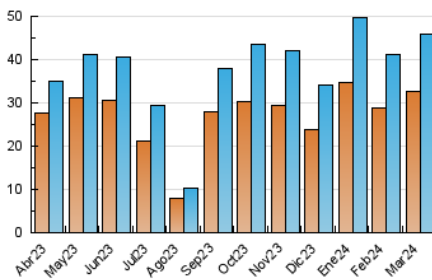

##### 4.2 Per franja horària (promig)

Visites\_ (x 1000)

Pàgines (x 1000)

##### 4.3 Per mesos

N. únics / Visites (x 1000)

Pàgines (x 1000)