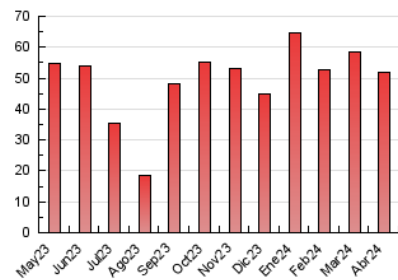

Pàgines (x 1000)