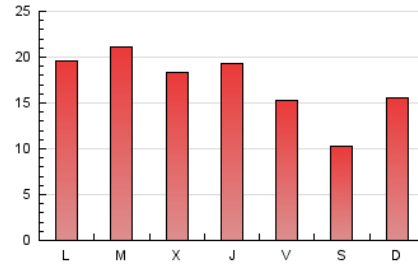

Pàgines (x 100)