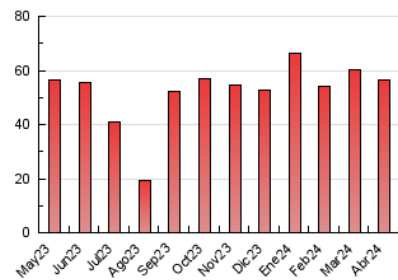

Pàgines (x 1000)