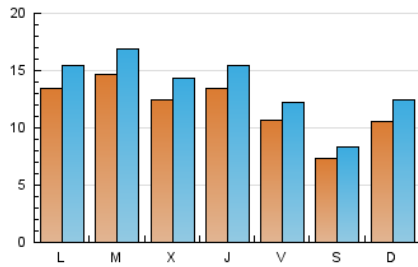

4. Gràfiques (Nacional i Internacional)

4.1 Per dia de la setmana (promig)

N. únics / Visites (x 100)