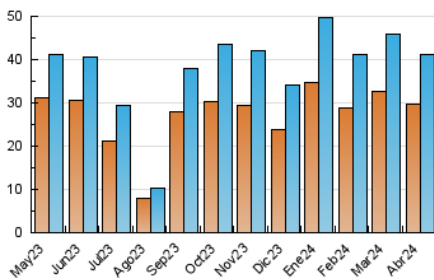

4.3 Per mesos

N. únics / Visites (x 1000)