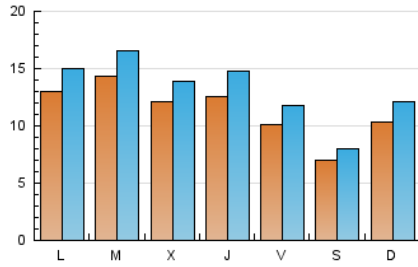

4. Gràfiques (Nacional)

4.1 Per dia de la setmana (promig)

N. únics / Visites (x 100)