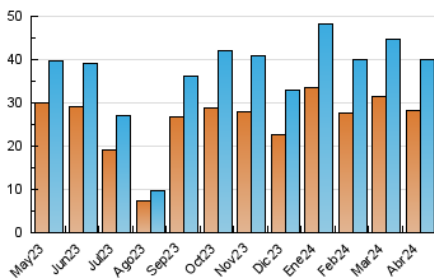

4.3 Per mesos

N. únics / Visites (x 1000)