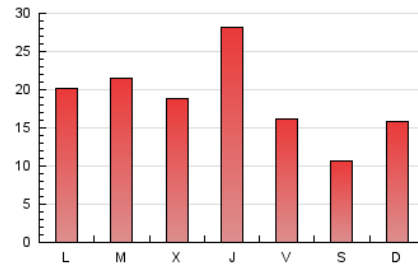

Pàgines (x 100)