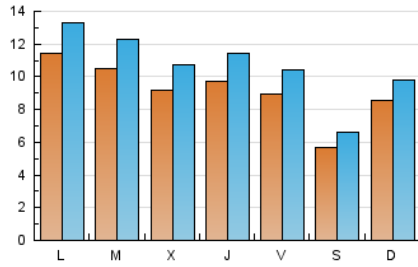

4. Gràfiques (Nacional)

4.1 Per dia de la setmana (promig)

N. únics / Visites (x 100)