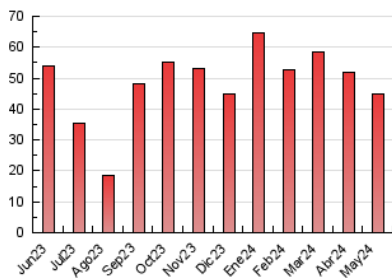

Pàgines (x 1000)