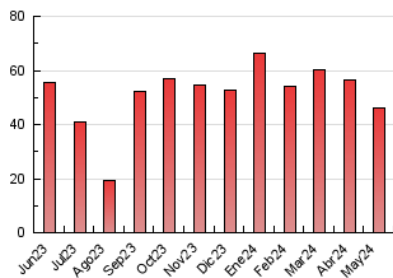

Pàgines (x 1000)