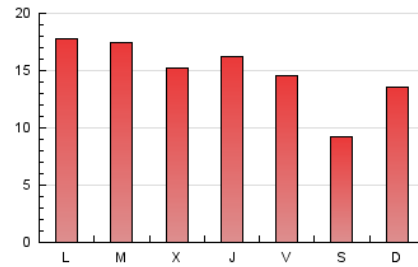

Pàgines (x 100)