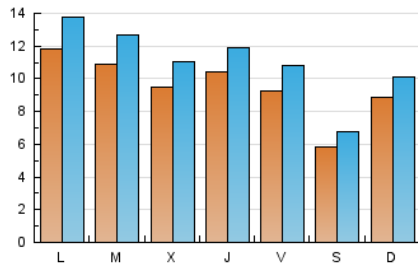

4. Gràfiques (Nacional i Internacional)

4.1 Per dia de la setmana (promig)

N. únics / Visites (x 100)