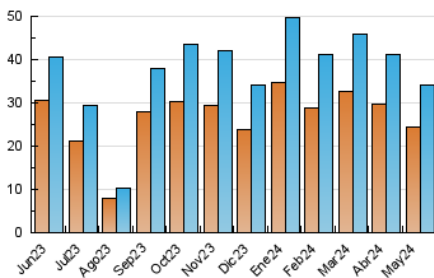

4.3 Per mesos

N. únics / Visites (x 1000)