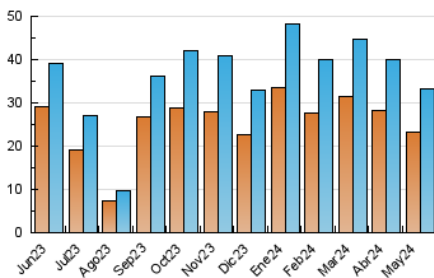

4.3 Per mesos

N. únics / Visites (x 1000)