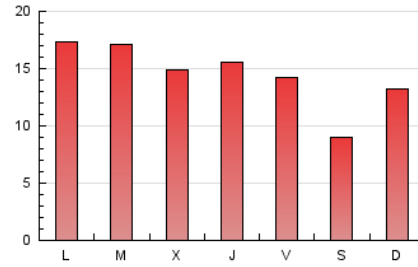

Pàgines (x 100)