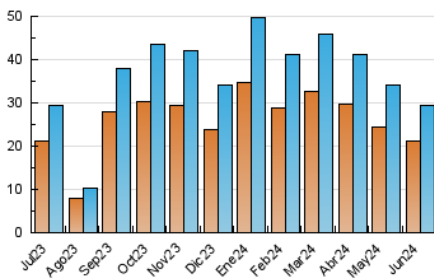

4.3 Per mesos

N. únics / Visites (x 1000)