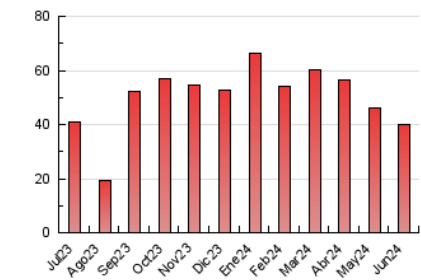

Pàgines (x 1000)