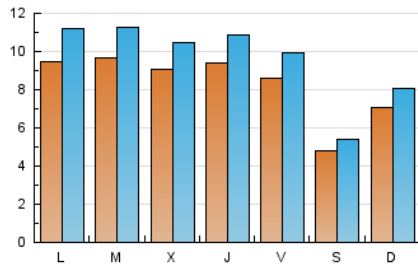

4. Gràfiques (Nacional)

4.1 Per dia de la setmana (promig)

N. únics / Visites (x 100)