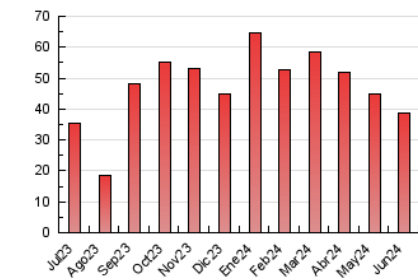

Pàgines (x 1000)