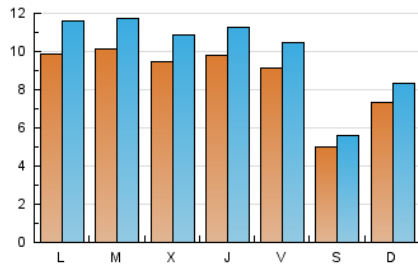

4. Gràfiques (Nacional i Internacional)

4.1 Per dia de la setmana (promig)

N. únics / Visites (x 100)