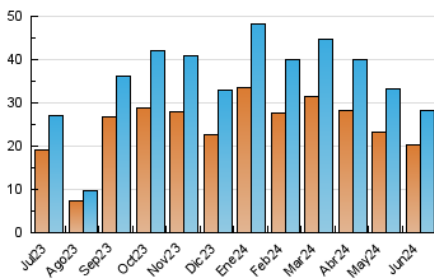

4.3 Per mesos

N. únics / Visites (x 1000)