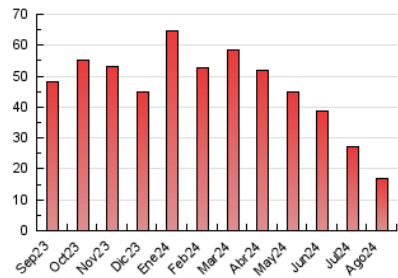

2. Seccions (Nacional)

	PÀGINES	%
HOME	776	4.56 %
RESTA	16.254	95.44 %

3. Per dia del mes (Nacional)

Dia	N. únics	Visites	Pàgines	Dia	N. únics	Visites	Pàgines	Dia	N. únics	Visites	Pàgines
1	240	269	371	11	1.295	1.413	1.916	21	234	264	412
2	248	289	367	12	2.563	2.873	3.789	22	211	234	323
3	121	134	160	13	993	1.111	1.476	23	187	211	267
4	114	125	160	14	406	469	636	24	158	170	271
5	173	205	342	15	249	279	385	25	148	161	195
6	213	238	345	16	298	320	451	26	287	336	429
7	192	220	391	17	277	306	492	27	-	-	-
8	187	217	281	18	207	237	362	28	344	385	518
9	208	234	372	19	250	276	346	29	362	409	633
10	187	210	250	20	228	254	332	30	289	316	404
								31	194	218	354

4. Gràfiques (Nacional)

4.1 Per dia de la setmana (promig)

N. únics / Visites (x 100)

Pàgines (x 100)

4.2 Per franja horària (promig)

Visites_ (x 1000)

Pàgines (x 1000)

4.3 Per mesos

N. únics / Visites (x 1000)

Pàgines (x 1000)

5. Observacions

Este Medio Electrónico de Comunicación ha sido medido por la herramienta Google Analytics de Google (GA4).

Nota: Debido a un fallo técnico en la herramienta de medición, no relacionado con OJD interactiva, los datos del 27/08/2024 pueden estar incompletos.