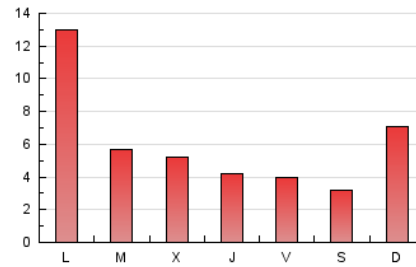

Pàgines (x 100)