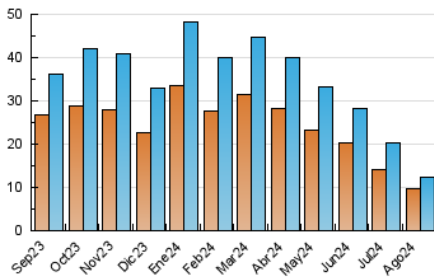

2. Seccions (Nacional)

	PÀGINES	%
HOME	776	4.56 %
RESTA	16.254	95.44 %

3. Per dia del mes (Nacional)

Dia	N. únics	Visites	Pàgines	Dia	N. únics	Visites	Pàgines	Dia	N. únics	Visites	Pàgines
1	240	269	371	11	1.295	1.413	1.916	21	234	264	412
2	248	289	367	12	2.563	2.873	3.789	22	211	234	323
3	121	134	160	13	993	1.111	1.476	23	187	211	267
4	114	125	160	14	406	469	636	24	158	170	271
5	173	205	342	15	249	279	385	25	148	161	195
6	213	238	345	16	298	320	451	26	287	336	429
7	192	220	391	17	277	306	492	27	-	-	-
8	187	217	281	18	207	237	362	28	344	385	518
9	208	234	372	19	250	276	346	29	362	409	633
10	187	210	250	20	228	254	332	30	289	316	404
								31	194	218	354

4. Gràfiques (Nacional)

4.1 Per dia de la setmana (promig)

N. únics / Visites (x 100)

Pàgines (x 100)

4.2 Per franja horària (promig)

Visites_ (x 1000)

Pàgines (x 1000)

4.3 Per mesos

N. únics / Visites (x 1000)

Pàgines (x 1000)

5. Observacions

Este Medio Electrónico de Comunicación ha sido medido por la herramienta Google Analytics de Google (GA4).

Nota: Debido a un fallo técnico en la herramienta de medición, no relacionado con OJD interactiva, los datos del 27/08/2024 pueden estar incompletos.

Visita:

Una seqüència ininterrompuda de pàgines servides a un usuari vàlid. Si aquest usuari no realitza peticions de pàgines en un període de temps (30 min) la següent petició constituirà l'inici d'una nova visita.