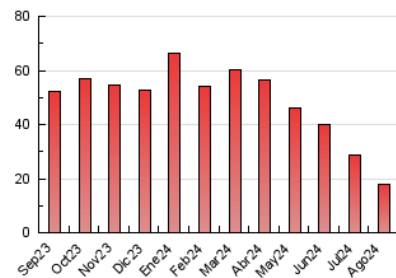

Pàgines (x 1000)