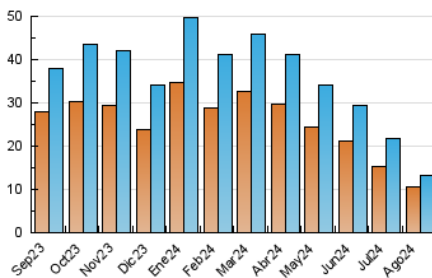

4.3 Per mesos

N. únics / Visites (x 1000)