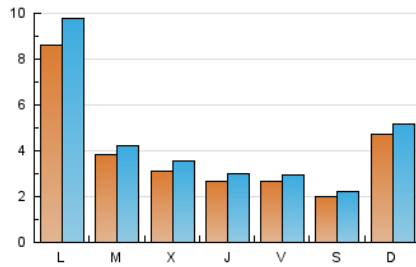

4. Gràfiques (Nacional i Internacional)

4.1 Per dia de la setmana (promig)

N. únics / Visites (x 100)