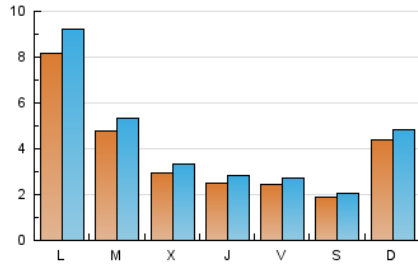

4. Gràfiques (Nacional)

4.1 Per dia de la setmana (promig)

N. únics / Visites (x 100)