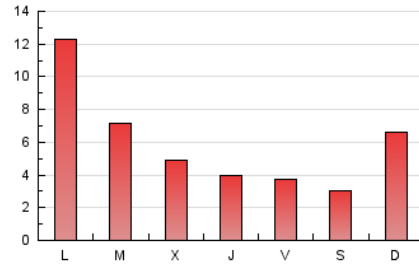

Pàgines (x 100)