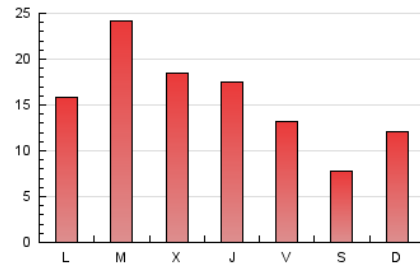

Pàgines (x 100)