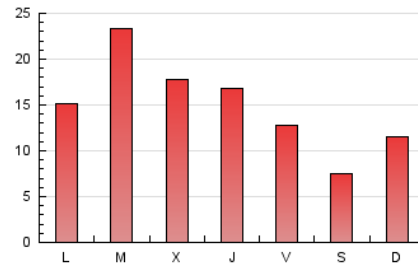

Pàgines (x 100)