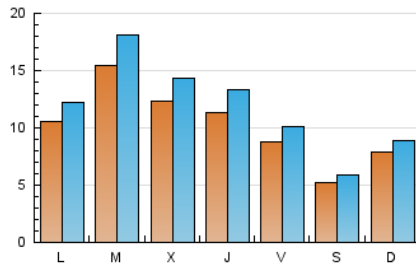

4. Gràfiques (Nacional i Internacional)

4.1 Per dia de la setmana (promig)

N. únics / Visites (x 100)