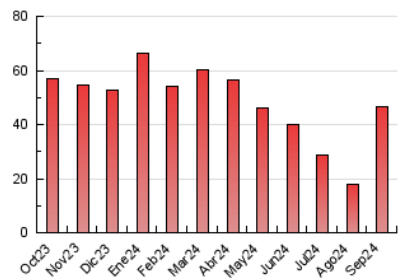

Pàgines (x 1000)