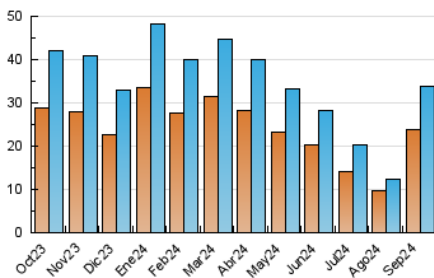

4.3 Per mesos

N. únics / Visites (x 1000)