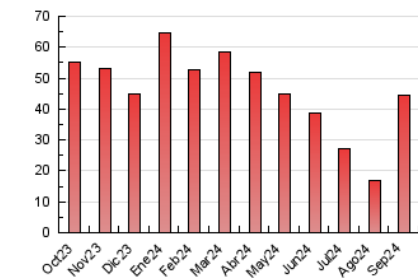

Pàgines (x 1000)