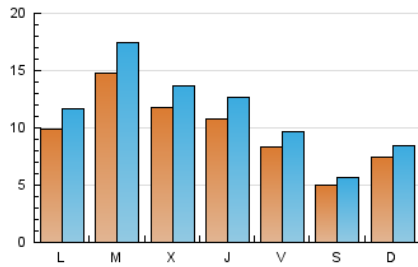

4. Gràfiques (Nacional)

4.1 Per dia de la setmana (promig)

N. únics / Visites (x 100)