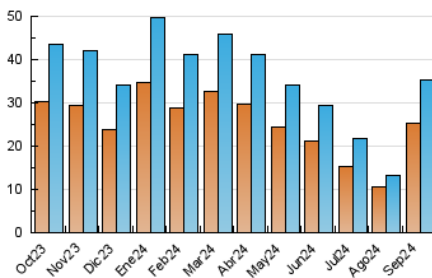

4.3 Per mesos

N. únics / Visites (x 1000)