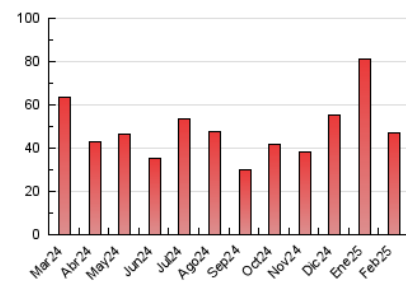

##### 4.2 Per franja horària (promig)

Visites\_ (x 1000)

Pàgines (x 1000)

##### 4.3 Per mesos

N. únics / Visites (x 1000)

Pàgines (x 1000)