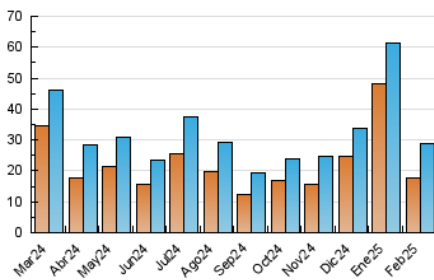

##### 4.1 Per dia de la setmana (promig)

N. únics / Visites (x 100)

Pàgines (x 100)

##### 4.2 Per franja horària (promig)

Visites\_ (x 1000)

Pàgines (x 1000)

##### 4.3 Per mesos

N. únics / Visites (x 1000)

Pàgines (x 1000)

## 5. Observacions

Este Medio Electrónico de Comunicación ha sido medido por la herramienta Google Analytics de Google (GA4).