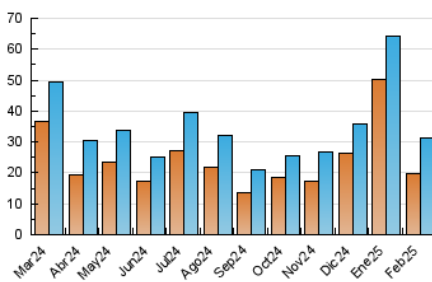

##### 4.1 Per dia de la setmana (promig)

N. únics / Visites (x 100)

Pàgines (x 100)

##### 4.2 Per franja horària (promig)

Visites\_ (x 1000)

Pàgines (x 1000)

##### 4.3 Per mesos

N. únics / Visites (x 1000)

Pàgines (x 1000)