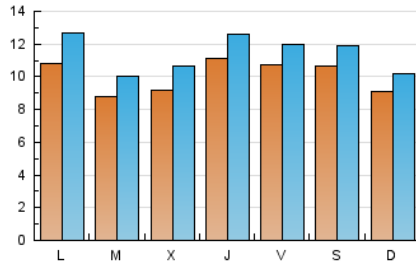

4. Gràfiques (Nacional i Internacional)

4.1 Per dia de la setmana (promig)

N. únics / Visites (x 100)