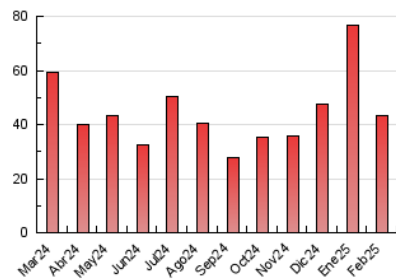

##### 4.1 Per dia de la setmana (promig)

N. únics / Visites (x 100)

Pàgines (x 100)

##### 4.2 Per franja horària (promig)

Visites\_ (x 1000)

Pàgines (x 1000)

##### 4.3 Per mesos

N. únics / Visites (x 1000)

Pàgines (x 1000)