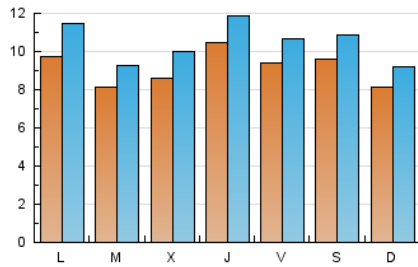

4. Gràfiques (Nacional)

4.1 Per dia de la setmana (promig)

N. únics / Visites (x 100)