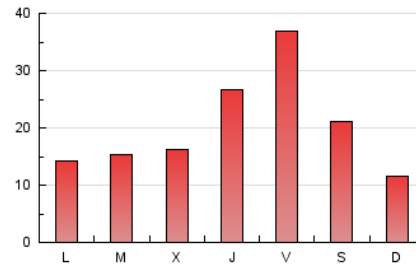

Pàgines (x 100)