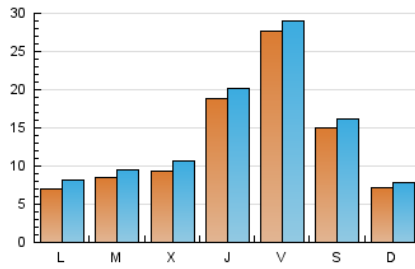

4. Gràfiques (Nacional)

4.1 Per dia de la setmana (promig)

N. únics / Visites (x 100)