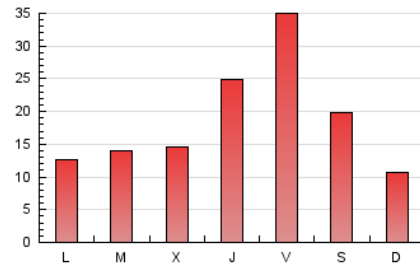

Pàgines (x 100)