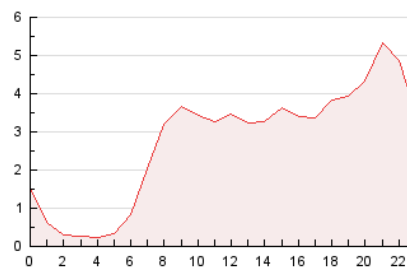

2. Seccions (Nacional i Internacional)

	PÀGINES	%
HOME	7.810	12.25 %
RESTA	55.935	87.75 %

3. Per dia del mes (Nacional i Internacional)

Dia	N. únics	Visites	Pàgines	Dia	N. únics	Visites	Pàgines	Dia	N. únics	Visites	Pàgines
1	962	1.068	1.482	11	630	730	1.139	21	453	525	681
2	1.353	1.491	2.017	12	751	860	1.288	22	594	692	1.023
3	762	876	1.478	13	1.147	1.293	1.694	23	730	792	1.049
4	1.167	1.362	2.048	14	722	844	1.175	24	438	486	655
5	1.249	1.361	2.099	15	472	558	809	25	629	728	1.155
6	895	1.005	1.459	16	807	907	1.200	26	1.103	1.253	1.676
7	679	785	1.185	17	571	624	914	27	1.597	1.849	2.461
8	745	853	1.245	18	735	866	1.321	28	6.139	6.492	7.623
9	536	589	876	19	620	713	1.051	29	11.872	12.094	13.917
10	556	616	797	20	526	608	881	30	4.497	4.772	5.379
								31	1.430	1.569	1.968

4. Gràfiques (Nacional i Internacional)

4.1 Per dia de la setmana (promig)

N. únics / Visites (x 100)

Pàgines (x 100)

4.2 Per franja horària (promig)

Visites_ (x 1000)

Pàgines (x 1000)

4.3 Per mesos