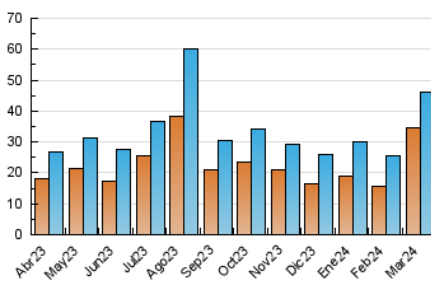

4.3 Per mesos

N. únics / Visites (x 1000)