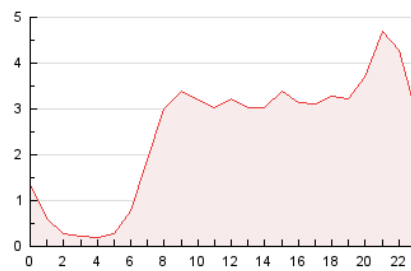

2. Seccions (Nacional)

	PÀGINES	%
HOME	7.027	11.87 %
RESTA	52.169	88.13 %

3. Per dia del mes (Nacional)

Dia	N. únics	Visites	Pàgines	Dia	N. únics	Visites	Pàgines	Dia	N. únics	Visites	Pàgines
1	862	956	1.339	11	549	642	1.015	21	394	454	583
2	1.252	1.376	1.890	12	665	761	1.132	22	533	627	934
3	741	812	1.238	13	999	1.130	1.487	23	658	713	960
4	1.054	1.238	1.854	14	666	781	1.083	24	407	452	611
5	1.166	1.264	1.965	15	429	510	748	25	556	650	1.032
6	804	901	1.323	16	765	861	1.147	26	1.026	1.163	1.562
7	622	715	1.085	17	538	590	872	27	1.457	1.695	2.229
8	695	797	1.154	18	654	769	1.162	28	5.862	6.141	7.218
9	497	546	809	19	556	640	956	29	11.325	11.596	13.278
10	516	570	740	20	464	532	786	30	4.313	4.612	5.144
								31	1.347	1.473	1.860

4. Gràfiques (Nacional)

4.1 Per dia de la setmana (promig)

N. únics / Visites (x 100)

Pàgines (x 100)

4.2 Per franja horària (promig)

Visites_ (x 1000)

Pàgines (x 1000)

4.3 Per mesos