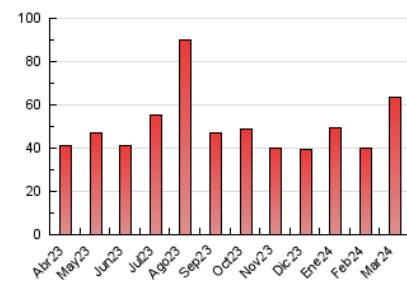

Pàgines (x 1000)