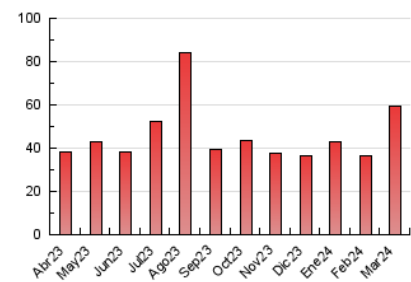

Pàgines (x 1000)