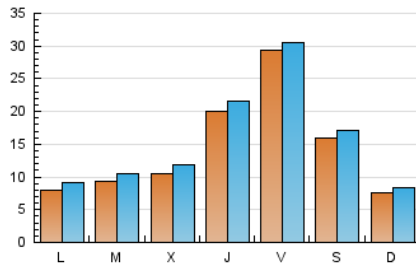

4. Gràfiques (Nacional i Internacional)

4.1 Per dia de la setmana (promig)

N. únics / Visites (x 100)