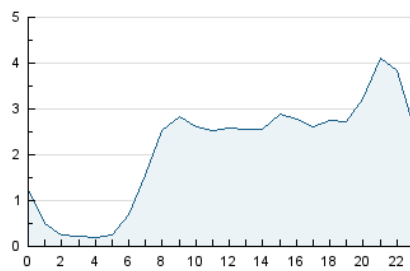

2. Seccions (Nacional i Internacional)

	PÀGINES	%
HOME	7.810	12.25 %
RESTA	55.935	87.75 %

3. Per dia del mes (Nacional i Internacional)

Dia	N. únics	Visites	Pàgines	Dia	N. únics	Visites	Pàgines	Dia	N. únics	Visites	Pàgines
1	962	1.068	1.482	11	630	730	1.139	21	453	525	681
2	1.353	1.491	2.017	12	751	860	1.288	22	594	692	1.023
3	762	876	1.478	13	1.147	1.293	1.694	23	730	792	1.049
4	1.167	1.362	2.048	14	722	844	1.175	24	438	486	655
5	1.249	1.361	2.099	15	472	558	809	25	629	728	1.155
6	895	1.005	1.459	16	807	907	1.200	26	1.103	1.253	1.676
7	679	785	1.185	17	571	624	914	27	1.597	1.849	2.461
8	745	853	1.245	18	735	866	1.321	28	6.139	6.492	7.623
9	536	589	876	19	620	713	1.051	29	11.872	12.094	13.917
10	556	616	797	20	526	608	881	30	4.497	4.772	5.379
								31	1.430	1.569	1.968

4. Gràfiques (Nacional i Internacional)

4.1 Per dia de la setmana (promig)

N. únics / Visites (x 100)

Pàgines (x 100)

4.2 Per franja horària (promig)

Visites_ (x 1000)

Pàgines (x 1000)

4.3 Per mesos