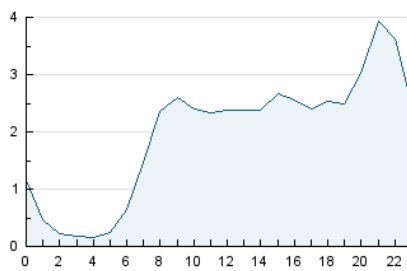

2. Seccions (Nacional)

	PÀGINES	%
HOME	7.027	11.87 %
RESTA	52.169	88.13 %

3. Per dia del mes (Nacional)

Dia	N. únics	Visites	Pàgines	Dia	N. únics	Visites	Pàgines	Dia	N. únics	Visites	Pàgines
1	862	956	1.339	11	549	642	1.015	21	394	454	583
2	1.252	1.376	1.890	12	665	761	1.132	22	533	627	934
3	741	812	1.238	13	999	1.130	1.487	23	658	713	960
4	1.054	1.238	1.854	14	666	781	1.083	24	407	452	611
5	1.166	1.264	1.965	15	429	510	748	25	556	650	1.032
6	804	901	1.323	16	765	861	1.147	26	1.026	1.163	1.562
7	622	715	1.085	17	538	590	872	27	1.457	1.695	2.229
8	695	797	1.154	18	654	769	1.162	28	5.862	6.141	7.218
9	497	546	809	19	556	640	956	29	11.325	11.596	13.278
10	516	570	740	20	464	532	786	30	4.313	4.612	5.144
								31	1.347	1.473	1.860

4. Gràfiques (Nacional)

4.1 Per dia de la setmana (promig)

N. únics / Visites (x 100)

Pàgines (x 100)

4.2 Per franja horària (promig)

Visites_ (x 1000)

Pàgines (x 1000)

4.3 Per mesos