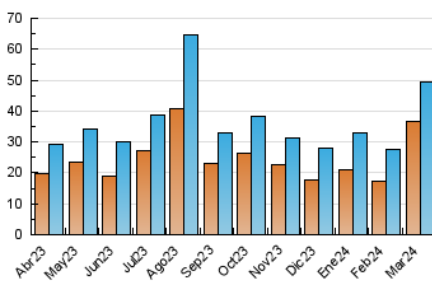

4.3 Per mesos

N. únics / Visites (x 1000)