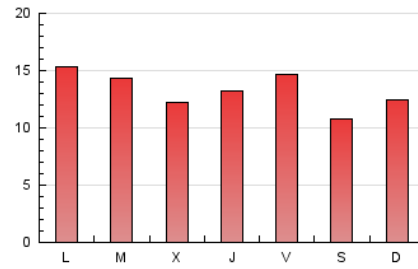

Pàgines (x 100)