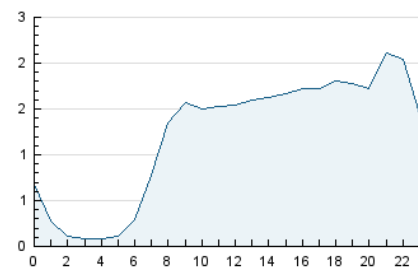

2. Seccions (Nacional)

	PÀGINES	%
HOME	6.784	16.88 %
RESTA	33.411	83.12 %

3. Per dia del mes (Nacional)

Dia	N. únics	Visites	Pàgines	Dia	N. únics	Visites	Pàgines	Dia	N. únics	Visites	Pàgines
1	1.211	1.314	1.723	11	744	853	1.187	21	589	684	955
2	1.062	1.177	1.624	12	1.087	1.235	1.708	22	792	889	1.343
3	953	1.090	1.578	13	554	610	846	23	554	631	914
4	1.078	1.192	1.667	14	466	514	715	24	521	600	876
5	1.155	1.309	1.821	15	535	619	898	25	747	850	1.186
6	1.140	1.219	1.633	16	480	553	827	26	706	801	1.181
7	1.137	1.208	1.742	17	634	709	1.055	27	607	677	966
8	966	1.109	1.669	18	767	879	1.250	28	1.067	1.190	1.576
9	899	1.001	1.437	19	696	783	1.158	29	1.150	1.300	2.040
10	788	879	1.395	20	603	656	862	30	1.539	1.741	2.363

4. Gràfiques (Nacional)

4.1 Per dia de la setmana (promig)

N. únics / Visites (x 100)

Pàgines (x 100)

4.2 Per franja horària (promig)

Visites_ (x 1000)

Pàgines (x 1000)

4.3 Per mesos