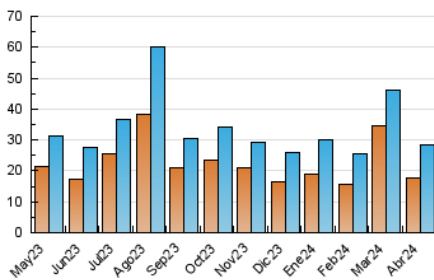

4.3 Per mesos

N. únics / Visites (x 1000)