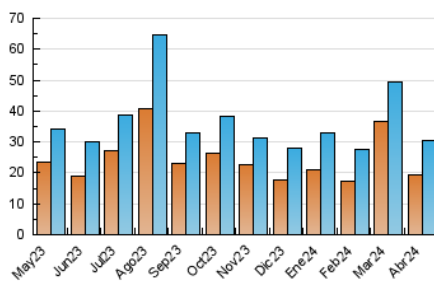

4.3 Per mesos

N. únics / Visites (x 1000)