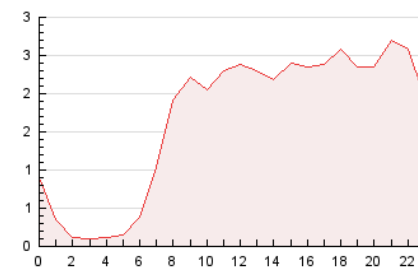

2. Seccions (Nacional)

	PÀGINES	%
HOME	6.784	16.88 %
RESTA	33.411	83.12 %

3. Per dia del mes (Nacional)

Dia	N. únics	Visites	Pàgines	Dia	N. únics	Visites	Pàgines	Dia	N. únics	Visites	Pàgines
1	1.211	1.314	1.723	11	744	853	1.187	21	589	684	955
2	1.062	1.177	1.624	12	1.087	1.235	1.708	22	792	889	1.343
3	953	1.090	1.578	13	554	610	846	23	554	631	914
4	1.078	1.192	1.667	14	466	514	715	24	521	600	876
5	1.155	1.309	1.821	15	535	619	898	25	747	850	1.186
6	1.140	1.219	1.633	16	480	553	827	26	706	801	1.181
7	1.137	1.208	1.742	17	634	709	1.055	27	607	677	966
8	966	1.109	1.669	18	767	879	1.250	28	1.067	1.190	1.576
9	899	1.001	1.437	19	696	783	1.158	29	1.150	1.300	2.040
10	788	879	1.395	20	603	656	862	30	1.539	1.741	2.363

4. Gràfiques (Nacional)

4.1 Per dia de la setmana (promig)

N. únics / Visites (x 100)

Pàgines (x 100)

4.2 Per franja horària (promig)

Visites_ (x 1000)

Pàgines (x 1000)

4.3 Per mesos