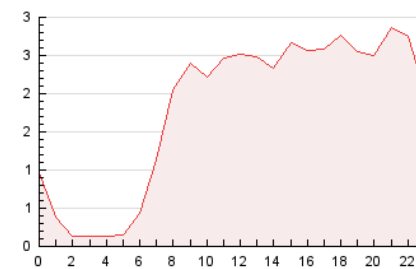

2. Seccions (Nacional i Internacional)

	PÀGINES	%
HOME	7.423	17.17 %
RESTA	35.797	82.83 %

3. Per dia del mes (Nacional i Internacional)

Dia	N. únics	Visites	Pàgines	Dia	N. únics	Visites	Pàgines	Dia	N. únics	Visites	Pàgines
1	1.288	1.396	1.820	11	808	927	1.298	21	624	725	1.004
2	1.161	1.285	1.766	12	1.189	1.348	1.961	22	853	962	1.448
3	1.028	1.173	1.708	13	588	648	890	23	598	682	977
4	1.197	1.322	1.827	14	512	565	774	24	572	655	951
5	1.228	1.386	1.917	15	578	670	973	25	796	900	1.251
6	1.229	1.313	1.738	16	528	606	904	26	765	867	1.276
7	1.209	1.280	1.855	17	688	771	1.139	27	646	718	1.017
8	1.074	1.233	1.840	18	806	923	1.312	28	1.132	1.265	1.659
9	993	1.105	1.569	19	742	842	1.234	29	1.261	1.420	2.194
10	847	945	1.478	20	669	727	966	30	1.614	1.825	2.474

4. Gràfiques (Nacional i Internacional)

4.1 Per dia de la setmana (promig)

N. únics / Visites (x 100)

Pàgines (x 100)

4.2 Per franja horària (promig)

Visites_ (x 1000)

Pàgines (x 1000)

4.3 Per mesos