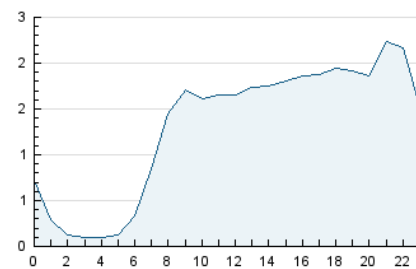

2. Seccions (Nacional i Internacional)

	PÀGINES	%
HOME	7.423	17.17 %
RESTA	35.797	82.83 %

3. Per dia del mes (Nacional i Internacional)

Dia	N. únics	Visites	Pàgines	Dia	N. únics	Visites	Pàgines	Dia	N. únics	Visites	Pàgines
1	1.288	1.396	1.820	11	808	927	1.298	21	624	725	1.004
2	1.161	1.285	1.766	12	1.189	1.348	1.961	22	853	962	1.448
3	1.028	1.173	1.708	13	588	648	890	23	598	682	977
4	1.197	1.322	1.827	14	512	565	774	24	572	655	951
5	1.228	1.386	1.917	15	578	670	973	25	796	900	1.251
6	1.229	1.313	1.738	16	528	606	904	26	765	867	1.276
7	1.209	1.280	1.855	17	688	771	1.139	27	646	718	1.017
8	1.074	1.233	1.840	18	806	923	1.312	28	1.132	1.265	1.659
9	993	1.105	1.569	19	742	842	1.234	29	1.261	1.420	2.194
10	847	945	1.478	20	669	727	966	30	1.614	1.825	2.474

4. Gràfiques (Nacional i Internacional)

4.1 Per dia de la setmana (promig)

N. únics / Visites (x 100)

Pàgines (x 100)

4.2 Per franja horària (promig)

Visites_ (x 1000)

Pàgines (x 1000)

4.3 Per mesos