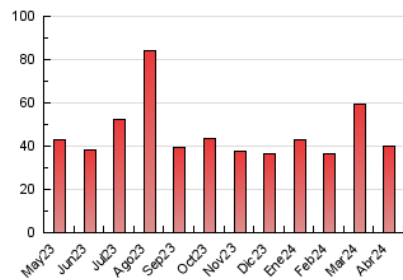

Pàgines (x 1000)