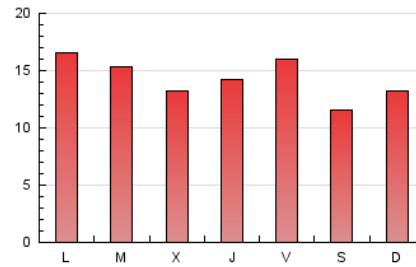

Pàgines (x 100)