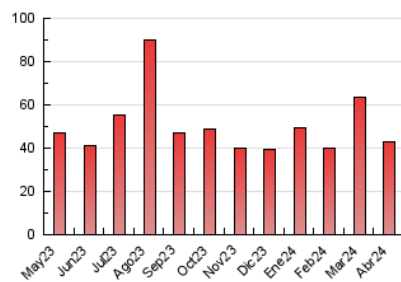

Pàgines (x 1000)