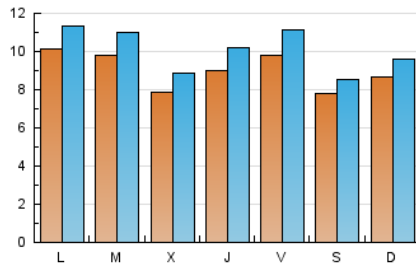

4. Gràfiques (Nacional i Internacional)

4.1 Per dia de la setmana (promig)

N. únics / Visites (x 100)