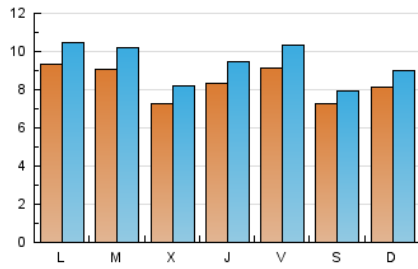

4. Gràfiques (Nacional)

4.1 Per dia de la setmana (promig)

N. únics / Visites (x 100)