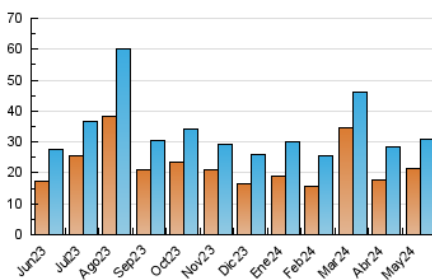

4.3 Per mesos

N. únics / Visites (x 1000)