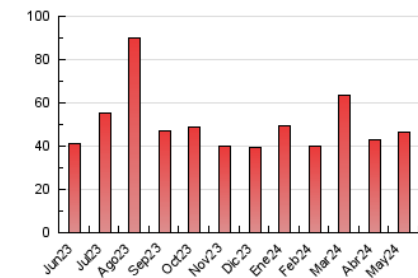

Pàgines (x 1000)