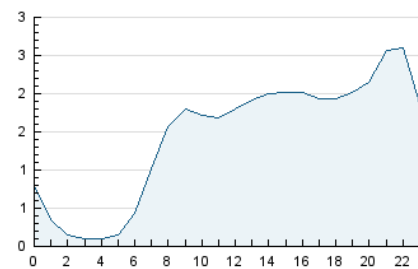

2. Seccions (Nacional i Internacional)

	PÀGINES	%
HOME	7.523	16.11 %
RESTA	39.187	83.89 %

3. Per dia del mes (Nacional i Internacional)

Dia	N. únics	Visites	Pàgines	Dia	N. únics	Visites	Pàgines	Dia	N. únics	Visites	Pàgines
1	2.434	2.599	3.274	11	776	841	1.244	21	873	987	1.439
2	2.388	2.589	3.292	12	525	593	810	22	934	1.056	1.569
3	936	1.034	1.480	13	742	858	1.294	23	790	880	1.264
4	690	749	1.027	14	1.061	1.184	1.571	24	637	709	1.008
5	991	1.087	1.387	15	1.014	1.108	1.585	25	557	630	865
6	1.075	1.206	1.718	16	1.156	1.269	1.676	26	718	797	1.056
7	1.258	1.398	2.004	17	1.277	1.387	1.998	27	666	770	1.137
8	1.254	1.386	1.940	18	737	784	1.053	28	655	764	1.116
9	870	1.011	1.466	19	860	931	1.267	29	732	814	1.188
10	1.117	1.246	1.751	20	1.251	1.385	1.962	30	855	990	1.346
								31	526	609	923

4. Gràfiques (Nacional i Internacional)

4.1 Per dia de la setmana (promig)

N. únics / Visites (x 100)

Pàgines (x 100)

4.2 Per franja horària (promig)

Visites_ (x 1000)

Pàgines (x 1000)

4.3 Per mesos