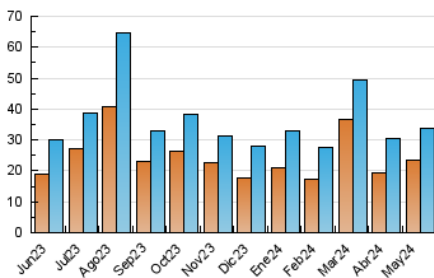

4.3 Per mesos

N. únics / Visites (x 1000)