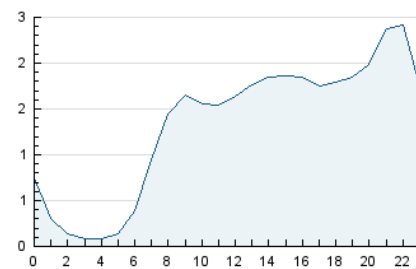

2. Seccions (Nacional)

	PÀGINES	%
HOME	6.889	15.98 %
RESTA	36.216	84.02 %

3. Per dia del mes (Nacional)

Dia	N. únics	Visites	Pàgines	Dia	N. únics	Visites	Pàgines	Dia	N. únics	Visites	Pàgines
1	2.262	2.410	3.062	11	719	779	1.154	21	784	893	1.313
2	2.252	2.440	3.055	12	474	535	741	22	870	988	1.482
3	857	949	1.358	13	675	776	1.177	23	727	813	1.179
4	640	693	954	14	969	1.082	1.433	24	579	643	928
5	898	985	1.267	15	927	1.016	1.462	25	520	589	813
6	979	1.101	1.558	16	1.058	1.162	1.536	26	671	747	997
7	1.160	1.291	1.843	17	1.084	1.182	1.753	27	603	697	1.028
8	1.163	1.286	1.787	18	665	710	969	28	585	687	1.007
9	818	950	1.384	19	776	847	1.172	29	687	764	1.116
10	1.016	1.130	1.610	20	1.178	1.302	1.858	30	794	920	1.263
								31	483	555	846

4. Gràfiques (Nacional)

4.1 Per dia de la setmana (promig)

N. únics / Visites (x 100)

Pàgines (x 100)

4.2 Per franja horària (promig)

Visites_ (x 1000)

Pàgines (x 1000)

4.3 Per mesos