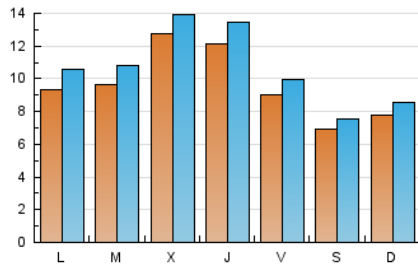

4. Gràfiques (Nacional i Internacional)

4.1 Per dia de la setmana (promig)

N. únics / Visites (x 100)