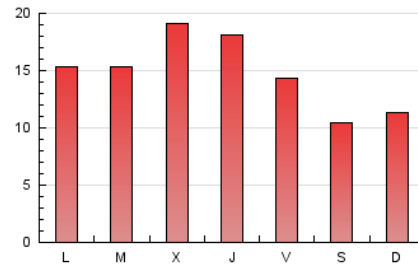

Pàgines (x 100)