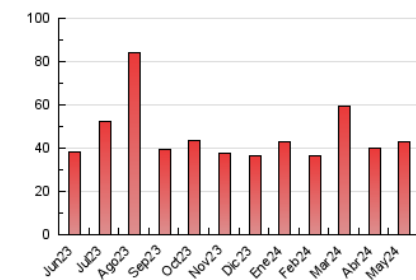

Pàgines (x 1000)