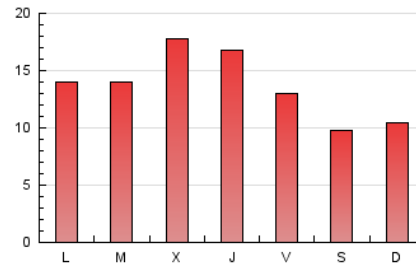

Pàgines (x 100)