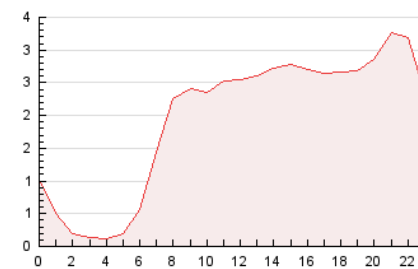

2. Seccions (Nacional i Internacional)

	PÀGINES	%
HOME	7.523	16.11 %
RESTA	39.187	83.89 %

3. Per dia del mes (Nacional i Internacional)

Dia	N. únics	Visites	Pàgines	Dia	N. únics	Visites	Pàgines	Dia	N. únics	Visites	Pàgines
1	2.434	2.599	3.274	11	776	841	1.244	21	873	987	1.439
2	2.388	2.589	3.292	12	525	593	810	22	934	1.056	1.569
3	936	1.034	1.480	13	742	858	1.294	23	790	880	1.264
4	690	749	1.027	14	1.061	1.184	1.571	24	637	709	1.008
5	991	1.087	1.387	15	1.014	1.108	1.585	25	557	630	865
6	1.075	1.206	1.718	16	1.156	1.269	1.676	26	718	797	1.056
7	1.258	1.398	2.004	17	1.277	1.387	1.998	27	666	770	1.137
8	1.254	1.386	1.940	18	737	784	1.053	28	655	764	1.116
9	870	1.011	1.466	19	860	931	1.267	29	732	814	1.188
10	1.117	1.246	1.751	20	1.251	1.385	1.962	30	855	990	1.346
								31	526	609	923

4. Gràfiques (Nacional i Internacional)

4.1 Per dia de la setmana (promig)

N. únics / Visites (x 100)

Pàgines (x 100)

4.2 Per franja horària (promig)

Visites_ (x 1000)

Pàgines (x 1000)

4.3 Per mesos