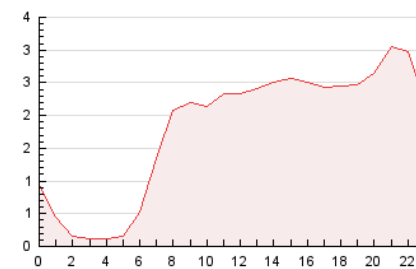

2. Seccions (Nacional)

	PÀGINES	%
HOME	6.889	15.98 %
RESTA	36.216	84.02 %

3. Per dia del mes (Nacional)

Dia	N. únics	Visites	Pàgines	Dia	N. únics	Visites	Pàgines	Dia	N. únics	Visites	Pàgines
1	2.262	2.410	3.062	11	719	779	1.154	21	784	893	1.313
2	2.252	2.440	3.055	12	474	535	741	22	870	988	1.482
3	857	949	1.358	13	675	776	1.177	23	727	813	1.179
4	640	693	954	14	969	1.082	1.433	24	579	643	928
5	898	985	1.267	15	927	1.016	1.462	25	520	589	813
6	979	1.101	1.558	16	1.058	1.162	1.536	26	671	747	997
7	1.160	1.291	1.843	17	1.084	1.182	1.753	27	603	697	1.028
8	1.163	1.286	1.787	18	665	710	969	28	585	687	1.007
9	818	950	1.384	19	776	847	1.172	29	687	764	1.116
10	1.016	1.130	1.610	20	1.178	1.302	1.858	30	794	920	1.263
								31	483	555	846

4. Gràfiques (Nacional)

4.1 Per dia de la setmana (promig)

N. únics / Visites (x 100)

Pàgines (x 100)

4.2 Per franja horària (promig)

Visites_ (x 1000)

Pàgines (x 1000)

4.3 Per mesos