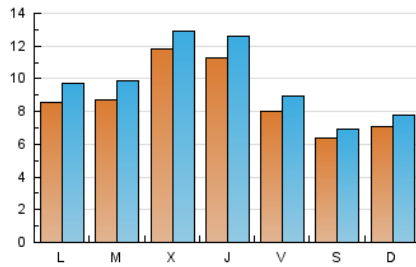

4. Gràfiques (Nacional)

4.1 Per dia de la setmana (promig)

N. únics / Visites (x 100)