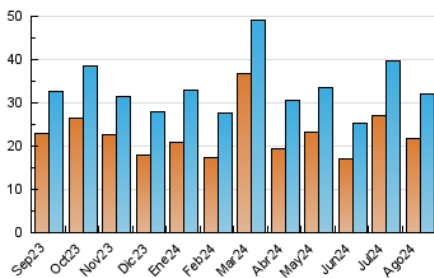

##### 4.2 Per franja horària (promig)

Visites\_ (x 1000)

Pàgines (x 1000)

##### 4.3 Per mesos

N. únics / Visites (x 1000)

Pàgines (x 1000)