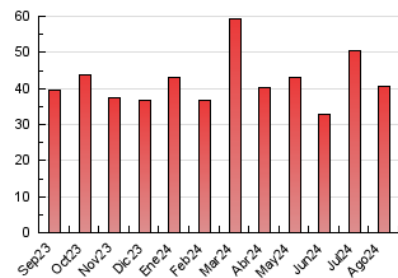

##### 4.1 Per dia de la setmana (promig)

N. únics / Visites (x 100)

Pàgines (x 100)

##### 4.2 Per franja horària (promig)

Visites\_ (x 1000)

Pàgines (x 1000)

##### 4.3 Per mesos

N. únics / Visites (x 1000)

Pàgines (x 1000)