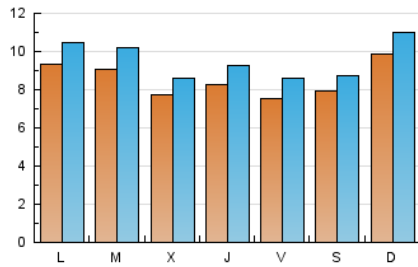

4. Gràfiques (Nacional)

4.1 Per dia de la setmana (promig)

N. únics / Visites (x 100)