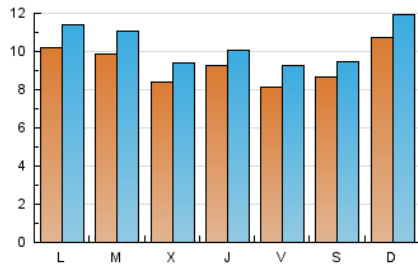

4. Gràfiques (Nacional i Internacional)

4.1 Per dia de la setmana (promig)

N. únics / Visites (x 100)