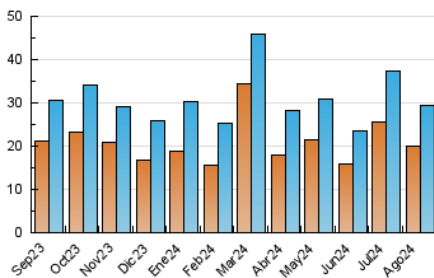

##### 4.1 Per dia de la setmana (promig)

N. únics / Visites (x 100)

Pàgines (x 100)

##### 4.2 Per franja horària (promig)

Visites\_ (x 1000)

Pàgines (x 1000)

##### 4.3 Per mesos

N. únics / Visites (x 1000)

Pàgines (x 1000)