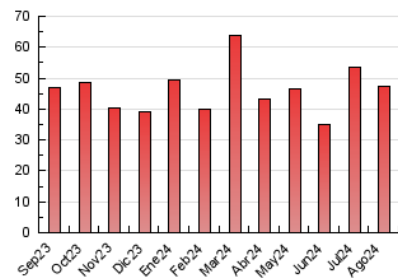

##### 4.2 Per franja horària (promig)

Visites\_ (x 1000)

Pàgines (x 1000)

##### 4.3 Per mesos

N. únics / Visites (x 1000)

Pàgines (x 1000)