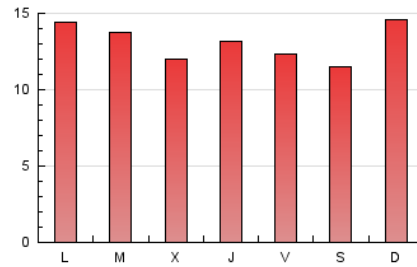

Pàgines (x 100)