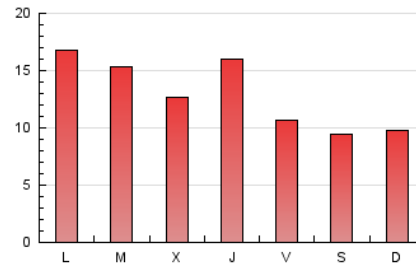

Pàgines (x 100)