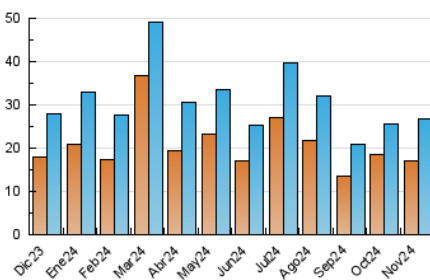

4.3 Per mesos

N. únics / Visites (x 1000)