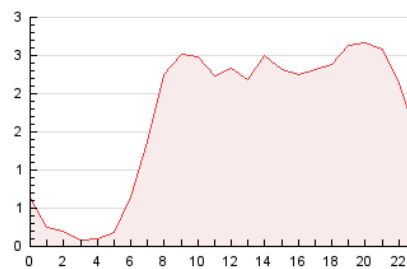

2. Seccions (Nacional i Internacional)

	PÀGINES	%
HOME	7.272	19.01 %
RESTA	30.980	80.99 %

3. Per dia del mes (Nacional i Internacional)

Dia	N. únics	Visites	Pàgines	Dia	N. únics	Visites	Pàgines	Dia	N. únics	Visites	Pàgines
1	693	748	988	11	884	1.024	1.716	21	1.150	1.313	1.898
2	713	756	991	12	963	1.106	1.564	22	890	994	1.446
3	795	841	1.015	13	791	931	1.307	23	972	1.060	1.346
4	1.392	1.540	2.041	14	698	819	1.288	24	717	780	1.014
5	919	1.022	1.429	15	564	641	886	25	647	757	1.348
6	771	860	1.252	16	453	505	774	26	810	938	1.385
7	884	1.008	1.528	17	503	572	778	27	784	916	1.344
8	595	671	1.005	18	912	1.039	1.619	28	960	1.130	1.695
9	467	532	722	19	1.027	1.168	1.741	29	547	639	1.018
10	726	803	1.093	20	735	843	1.154	30	518	586	867

4. Gràfiques (Nacional i Internacional)

4.1 Per dia de la setmana (promig)

N. únics / Visites (x 100)

Pàgines (x 100)

4.2 Per franja horària (promig)

Visites_ (x 1000)

Pàgines (x 1000)

4.3 Per mesos