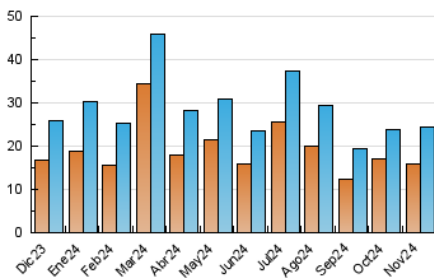

4.3 Per mesos

N. únics / Visites (x 1000)