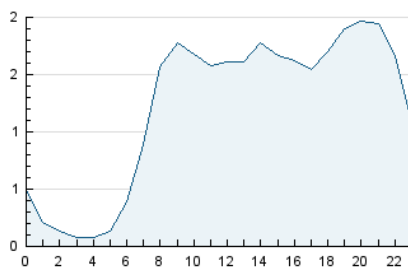

2. Seccions (Nacional i Internacional)

	PÀGINES	%
HOME	7.272	19.01 %
RESTA	30.980	80.99 %

3. Per dia del mes (Nacional i Internacional)

Dia	N. únics	Visites	Pàgines	Dia	N. únics	Visites	Pàgines	Dia	N. únics	Visites	Pàgines
1	693	748	988	11	884	1.024	1.716	21	1.150	1.313	1.898
2	713	756	991	12	963	1.106	1.564	22	890	994	1.446
3	795	841	1.015	13	791	931	1.307	23	972	1.060	1.346
4	1.392	1.540	2.041	14	698	819	1.288	24	717	780	1.014
5	919	1.022	1.429	15	564	641	886	25	647	757	1.348
6	771	860	1.252	16	453	505	774	26	810	938	1.385
7	884	1.008	1.528	17	503	572	778	27	784	916	1.344
8	595	671	1.005	18	912	1.039	1.619	28	960	1.130	1.695
9	467	532	722	19	1.027	1.168	1.741	29	547	639	1.018
10	726	803	1.093	20	735	843	1.154	30	518	586	867

4. Gràfiques (Nacional i Internacional)

4.1 Per dia de la setmana (promig)

N. únics / Visites (x 100)

Pàgines (x 100)

4.2 Per franja horària (promig)

Visites_ (x 1000)

Pàgines (x 1000)

4.3 Per mesos