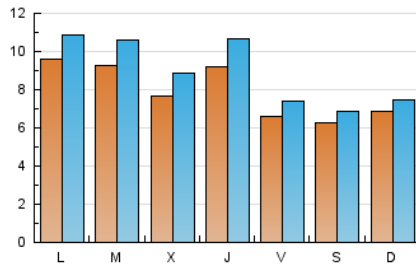

4. Gràfiques (Nacional i Internacional)

4.1 Per dia de la setmana (promig)

N. únics / Visites (x 100)