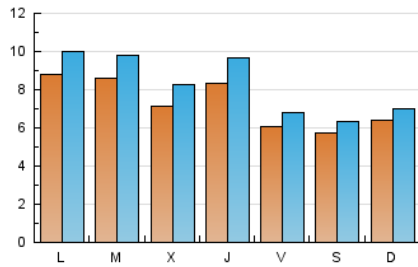

4. Gràfiques (Nacional)

4.1 Per dia de la setmana (promig)

N. únics / Visites (x 100)