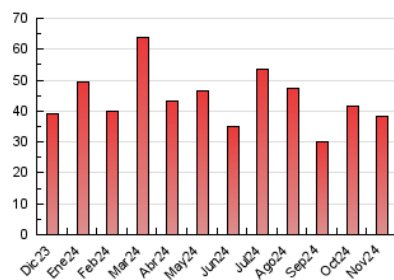

Pàgines (x 1000)