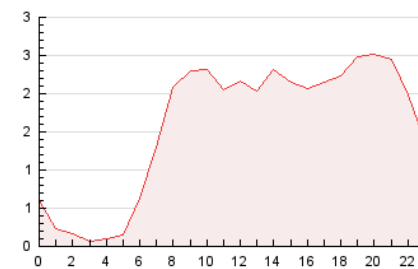

2. Seccions (Nacional)

	PÀGINES	%
HOME	6.766	19.01 %
RESTA	28.821	80.99 %

3. Per dia del mes (Nacional)

Dia	N. únics	Visites	Pàgines	Dia	N. únics	Visites	Pàgines	Dia	N. únics	Visites	Pàgines
1	633	682	896	11	813	945	1.609	21	1.048	1.201	1.755
2	662	702	931	12	866	1.000	1.429	22	832	927	1.366
3	763	809	974	13	736	870	1.225	23	902	991	1.257
4	1.283	1.419	1.899	14	636	748	1.175	24	667	727	957
5	849	948	1.337	15	520	589	819	25	588	693	1.272
6	717	804	1.182	16	413	463	705	26	747	868	1.300
7	807	924	1.424	17	460	520	706	27	713	843	1.261
8	539	610	927	18	832	946	1.483	28	834	989	1.525
9	417	479	666	19	970	1.102	1.626	29	502	589	944
10	680	756	1.036	20	690	794	1.091	30	479	541	810

4. Gràfiques (Nacional)

4.1 Per dia de la setmana (promig)

N. únics / Visites (x 100)

Pàgines (x 100)

4.2 Per franja horària (promig)

Visites_ (x 1000)

Pàgines (x 1000)

4.3 Per mesos