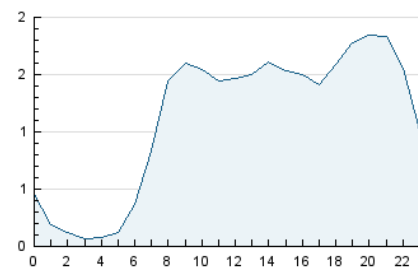

2. Seccions (Nacional)

	PÀGINES	%
HOME	6.766	19.01 %
RESTA	28.821	80.99 %

3. Per dia del mes (Nacional)

Dia	N. únics	Visites	Pàgines	Dia	N. únics	Visites	Pàgines	Dia	N. únics	Visites	Pàgines
1	633	682	896	11	813	945	1.609	21	1.048	1.201	1.755
2	662	702	931	12	866	1.000	1.429	22	832	927	1.366
3	763	809	974	13	736	870	1.225	23	902	991	1.257
4	1.283	1.419	1.899	14	636	748	1.175	24	667	727	957
5	849	948	1.337	15	520	589	819	25	588	693	1.272
6	717	804	1.182	16	413	463	705	26	747	868	1.300
7	807	924	1.424	17	460	520	706	27	713	843	1.261
8	539	610	927	18	832	946	1.483	28	834	989	1.525
9	417	479	666	19	970	1.102	1.626	29	502	589	944
10	680	756	1.036	20	690	794	1.091	30	479	541	810

4. Gràfiques (Nacional)

4.1 Per dia de la setmana (promig)

N. únics / Visites (x 100)

Pàgines (x 100)

4.2 Per franja horària (promig)

Visites_ (x 1000)

Pàgines (x 1000)

4.3 Per mesos