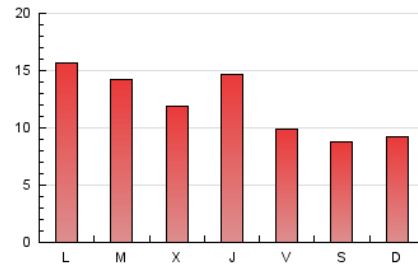

Pàgines (x 100)