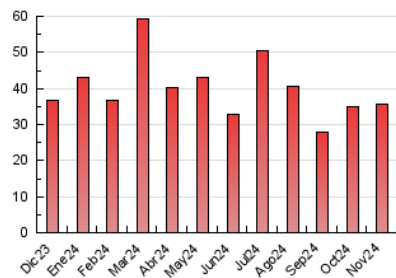

Pàgines (x 1000)