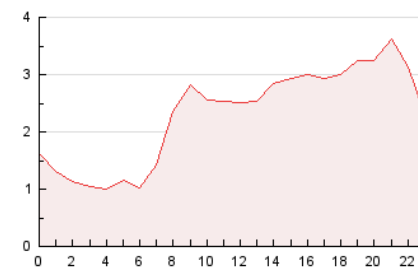

2. Seccions (Nacional i Internacional)

	PÀGINES	%
HOME	7.316	13.24 %
RESTA	47.956	86.76 %

3. Per dia del mes (Nacional i Internacional)

Dia	N. únics	Visites	Pàgines	Dia	N. únics	Visites	Pàgines	Dia	N. únics	Visites	Pàgines
1	654	727	1.086	11	870	984	1.428	21	693	762	1.018
2	1.137	1.305	2.083	12	668	743	1.150	22	984	1.090	1.499
3	807	927	1.509	13	539	607	863	23	699	800	1.187
4	689	782	1.236	14	398	465	753	24	973	1.075	1.328
5	891	1.011	1.519	15	2.141	2.086	7.782	25	661	707	877
6	823	897	1.260	16	4.785	5.214	6.108	26	768	840	1.090
7	696	764	1.027	17	2.120	2.250	2.899	27	922	1.001	1.322
8	867	939	1.338	18	1.187	1.322	1.768	28	1.074	1.173	1.586
9	851	990	1.711	19	1.515	1.644	2.190	29	1.025	1.107	1.478
10	614	712	1.100	20	1.511	1.624	2.315	30	1.020	1.133	1.500
								31	815	892	1.262

4. Gràfiques (Nacional i Internacional)

4.1 Per dia de la setmana (promig)

N. únics / Visites (x 100)

Pàgines (x 100)

4.2 Per franja horària (promig)

Visites_ (x 1000)

Pàgines (x 1000)

4.3 Per mesos