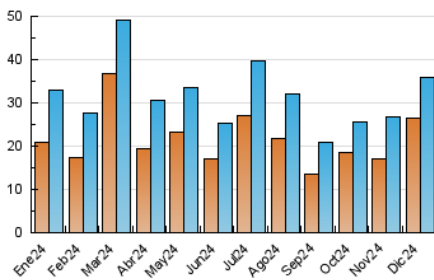

4.3 Per mesos

N. únics / Visites (x 1000)