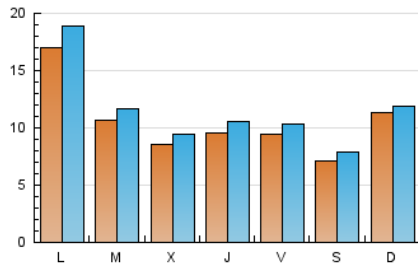

4. Gràfiques (Nacional i Internacional)

4.1 Per dia de la setmana (promig)

N. únics / Visites (x 100)