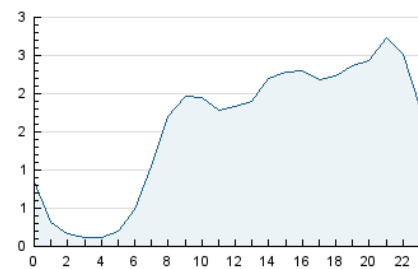

2. Seccions (Nacional i Internacional)

	PÀGINES	%
HOME	7.316	13.24 %
RESTA	47.956	86.76 %

3. Per dia del mes (Nacional i Internacional)

Dia	N. únics	Visites	Pàgines	Dia	N. únics	Visites	Pàgines	Dia	N. únics	Visites	Pàgines
1	654	727	1.086	11	870	984	1.428	21	693	762	1.018
2	1.137	1.305	2.083	12	668	743	1.150	22	984	1.090	1.499
3	807	927	1.509	13	539	607	863	23	699	800	1.187
4	689	782	1.236	14	398	465	753	24	973	1.075	1.328
5	891	1.011	1.519	15	2.141	2.086	7.782	25	661	707	877
6	823	897	1.260	16	4.785	5.214	6.108	26	768	840	1.090
7	696	764	1.027	17	2.120	2.250	2.899	27	922	1.001	1.322
8	867	939	1.338	18	1.187	1.322	1.768	28	1.074	1.173	1.586
9	851	990	1.711	19	1.515	1.644	2.190	29	1.025	1.107	1.478
10	614	712	1.100	20	1.511	1.624	2.315	30	1.020	1.133	1.500
								31	815	892	1.262

4. Gràfiques (Nacional i Internacional)

4.1 Per dia de la setmana (promig)

N. únics / Visites (x 100)

Pàgines (x 100)

4.2 Per franja horària (promig)

Visites_ (x 1000)

Pàgines (x 1000)

4.3 Per mesos