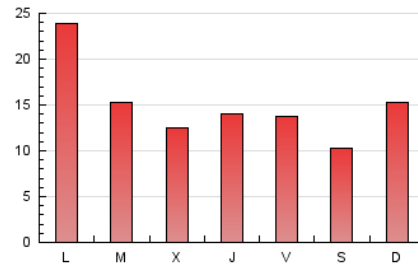

Pàgines (x 100)