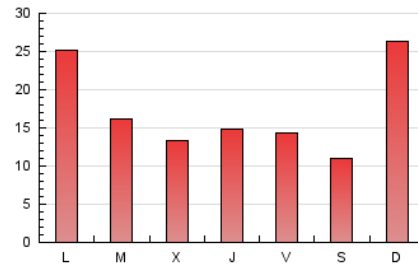

Pàgines (x 100)