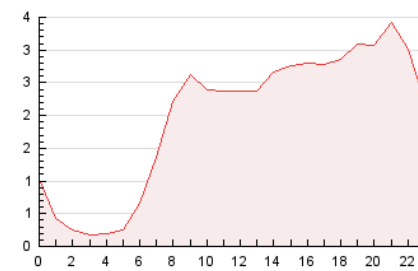

2. Seccions (Nacional)

	PÀGINES	%
HOME	6.833	14.42 %
RESTA	40.555	85.58 %

3. Per dia del mes (Nacional)

Dia	N. únics	Visites	Pàgines	Dia	N. únics	Visites	Pàgines	Dia	N. únics	Visites	Pàgines
1	601	668	1.005	11	801	906	1.334	21	661	726	961
2	996	1.158	1.882	12	606	678	1.050	22	931	1.035	1.429
3	746	864	1.407	13	503	571	817	23	648	749	1.120
4	620	708	1.138	14	373	438	659	24	894	988	1.236
5	822	937	1.437	15	1.899	2.004	2.540	25	628	674	837
6	770	842	1.185	16	4.651	5.039	5.932	26	726	793	1.039
7	641	709	955	17	2.050	2.178	2.798	27	869	943	1.253
8	812	882	1.261	18	1.127	1.253	1.679	28	1.034	1.131	1.521
9	801	933	1.611	19	1.454	1.577	2.107	29	955	1.034	1.393
10	558	651	1.010	20	1.462	1.572	2.232	30	929	1.035	1.378
								31	767	842	1.182

4. Gràfiques (Nacional)

4.1 Per dia de la setmana (promig)

N. únics / Visites (x 100)

Pàgines (x 100)

4.2 Per franja horària (promig)

Visites_ (x 1000)

Pàgines (x 1000)

4.3 Per mesos