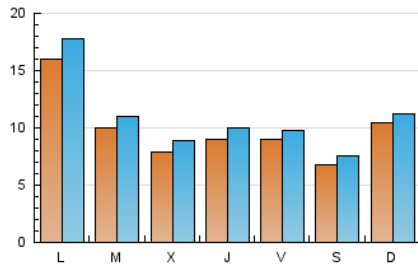

4. Gràfiques (Nacional)

4.1 Per dia de la setmana (promig)

N. únics / Visites (x 100)