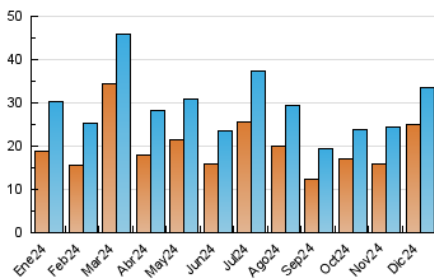

4.3 Per mesos

N. únics / Visites (x 1000)