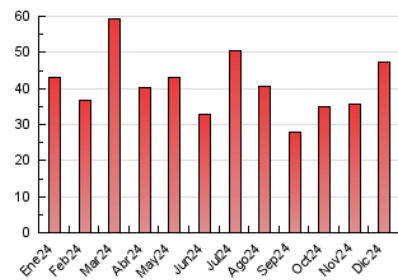

Pàgines (x 1000)