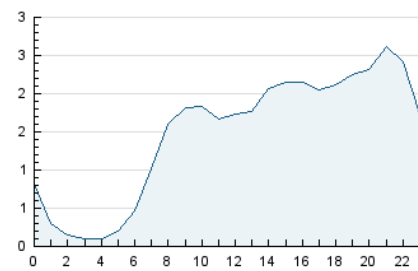

2. Seccions (Nacional)

	PÀGINES	%
HOME	6.833	14.42 %
RESTA	40.555	85.58 %

3. Per dia del mes (Nacional)

Dia	N. únics	Visites	Pàgines	Dia	N. únics	Visites	Pàgines	Dia	N. únics	Visites	Pàgines
1	601	668	1.005	11	801	906	1.334	21	661	726	961
2	996	1.158	1.882	12	606	678	1.050	22	931	1.035	1.429
3	746	864	1.407	13	503	571	817	23	648	749	1.120
4	620	708	1.138	14	373	438	659	24	894	988	1.236
5	822	937	1.437	15	1.899	2.004	2.540	25	628	674	837
6	770	842	1.185	16	4.651	5.039	5.932	26	726	793	1.039
7	641	709	955	17	2.050	2.178	2.798	27	869	943	1.253
8	812	882	1.261	18	1.127	1.253	1.679	28	1.034	1.131	1.521
9	801	933	1.611	19	1.454	1.577	2.107	29	955	1.034	1.393
10	558	651	1.010	20	1.462	1.572	2.232	30	929	1.035	1.378
								31	767	842	1.182

4. Gràfiques (Nacional)

4.1 Per dia de la setmana (promig)

N. únics / Visites (x 100)

Pàgines (x 100)

4.2 Per franja horària (promig)

Visites_ (x 1000)

Pàgines (x 1000)

4.3 Per mesos