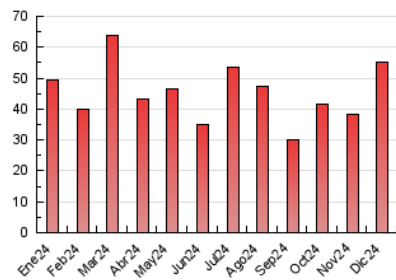

Pàgines (x 1000)