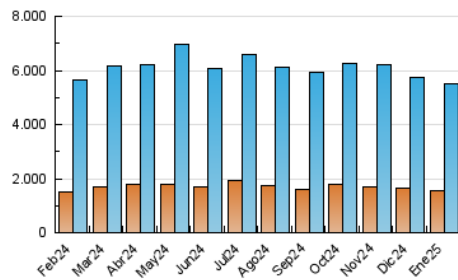

4.3 Por meses

N. únicos / Visitas (x 1000)