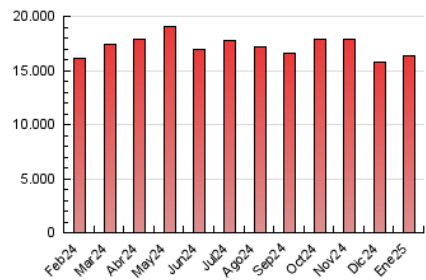

1. Cifras totales y promedios (Nacional)

MES - AÑO	NAVEGADORES UNICOS	VISITAS	PAGINAS
Enero - 2025	1.304.437	5.073.166	16.324.596
PROMEDIO DIARIO	116.723	163.659	524.066
PROMEDIO LUNES-VIERNES	117.394	165.011	534.475
PROMEDIO SABADO-DOMINGO	114.792	159.770	494.140
PAGINAS / VISITAS	3,20		
DURACION MEDIA VISITAS	0:06:25		
TIEMPO INTERACCIÓN MEDIO	0:09:15		

2. Secciones (Nacional)

	PAGINAS	%
HOME	2.850.593	17.55 %
RESTO	13.395.459	82.45 %

3. Por día del mes (Nacional)

Día	N. únicos	Visitas	Páginas	Día	N. únicos	Visitas	Páginas	Día	N. únicos	Visitas	Páginas
1	107.508	152.270	478.961	11	116.839	159.560	488.596	21	113.009	160.306	550.716
2	107.860	148.081	483.220	12	127.488	185.555	565.210	22	118.938	171.958	565.101
3	114.402	158.460	510.247	13	119.085	167.977	542.133	23	144.445	197.424	594.085
4	104.517	146.097	475.639	14	110.950	156.053	521.168	24	147.421	195.728	567.359
5	97.643	134.676	434.003	15	123.403	169.439	541.821	25	123.648	168.148	491.514
6	103.093	147.604	476.294	16	109.837	154.978	508.704	26	116.957	166.279	506.806
7	111.944	161.396	521.725	17	108.871	150.363	509.584	27	113.703	161.208	538.567
8	102.090	147.262	508.391	18	117.788	161.522	491.789	28	118.460	173.642	564.904
9	118.603	165.879	548.791	19	113.454	156.325	499.563	29	115.174	164.988	553.965
10	127.573	179.152	552.713	20	111.455	157.211	526.470	30	126.550	178.438	571.282
								31	125.690	175.437	556.731

4. Gráficas (Nacional)

4.1 Por día de la semana (promedio)

N. únicos / Visitas (x 100)

Páginas (x 100)

4.2 Por franja horaria (promedio)

Visitas_ (x 1000)

Páginas (x 1000)

4.3 Por meses

N. únicos / Visitas (x 1000)

Páginas (x 1000)

5. Observaciones

Este Medio Electrónico de Comunicación ha sido medido por la herramienta Google Analytics de Google (GA4).

6. Definiciones básicas (Para más información ver Normas Técnicas para el Control de los Medios Electrónicos de Comunicación)