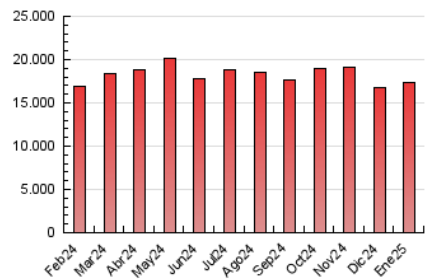

Páginas (x 1000)