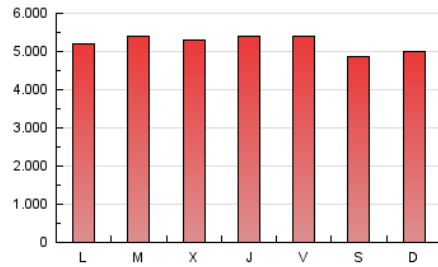

1. Cifras totales y promedios (Nacional)

MES - AÑO	NAVEGADORES UNICOS	VISITAS	PAGINAS
Enero - 2025	1.304.437	5.073.166	16.324.596
PROMEDIO DIARIO	116.723	163.659	524.066
PROMEDIO LUNES-VIERNES	117.394	165.011	534.475
PROMEDIO SABADO-DOMINGO	114.792	159.770	494.140
PAGINAS / VISITAS	3,20		
DURACION MEDIA VISITAS	0:06:25		
TIEMPO INTERACCIÓN MEDIO	0:09:15		

2. Secciones (Nacional)

	PAGINAS	%
HOME	2.850.593	17.55 %
RESTO	13.395.459	82.45 %

3. Por día del mes (Nacional)

Día	N. únicos	Visitas	Páginas	Día	N. únicos	Visitas	Páginas	Día	N. únicos	Visitas	Páginas
1	107.508	152.270	478.961	11	116.839	159.560	488.596	21	113.009	160.306	550.716
2	107.860	148.081	483.220	12	127.488	185.555	565.210	22	118.938	171.958	565.101
3	114.402	158.460	510.247	13	119.085	167.977	542.133	23	144.445	197.424	594.085
4	104.517	146.097	475.639	14	110.950	156.053	521.168	24	147.421	195.728	567.359
5	97.643	134.676	434.003	15	123.403	169.439	541.821	25	123.648	168.148	491.514
6	103.093	147.604	476.294	16	109.837	154.978	508.704	26	116.957	166.279	506.806
7	111.944	161.396	521.725	17	108.871	150.363	509.584	27	113.703	161.208	538.567
8	102.090	147.262	508.391	18	117.788	161.522	491.789	28	118.460	173.642	564.904
9	118.603	165.879	548.791	19	113.454	156.325	499.563	29	115.174	164.988	553.965
10	127.573	179.152	552.713	20	111.455	157.211	526.470	30	126.550	178.438	571.282
								31	125.690	175.437	556.731

4. Gráficas (Nacional)

4.1 Por día de la semana (promedio)

N. únicos / Visitas (x 100)

Páginas (x 100)

4.2 Por franja horaria (promedio)

Visitas_ (x 1000)

Páginas (x 1000)

4.3 Por meses