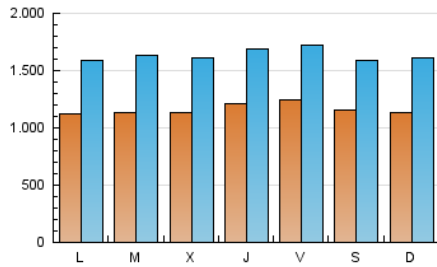

1. Cifras totales y promedios (Nacional)

MES - AÑO	NAVEGADORES UNICOS	VISITAS	PAGINAS
Enero - 2025	1.304.437	5.073.166	16.324.596
PROMEDIO DIARIO	116.723	163.659	524.066
PROMEDIO LUNES-VIERNES	117.394	165.011	534.475
PROMEDIO SABADO-DOMINGO	114.792	159.770	494.140
PAGINAS / VISITAS	3,20		
DURACION MEDIA VISITAS	0:06:25		
TIEMPO INTERACCIÓN MEDIO	0:09:15		

2. Secciones (Nacional)

	PAGINAS	%
HOME	2.850.593	17.55 %
RESTO	13.395.459	82.45 %

3. Por día del mes (Nacional)

Día	N. únicos	Visitas	Páginas	Día	N. únicos	Visitas	Páginas	Día	N. únicos	Visitas	Páginas
1	107.508	152.270	478.961	11	116.839	159.560	488.596	21	113.009	160.306	550.716
2	107.860	148.081	483.220	12	127.488	185.555	565.210	22	118.938	171.958	565.101
3	114.402	158.460	510.247	13	119.085	167.977	542.133	23	144.445	197.424	594.085
4	104.517	146.097	475.639	14	110.950	156.053	521.168	24	147.421	195.728	567.359
5	97.643	134.676	434.003	15	123.403	169.439	541.821	25	123.648	168.148	491.514
6	103.093	147.604	476.294	16	109.837	154.978	508.704	26	116.957	166.279	506.806
7	111.944	161.396	521.725	17	108.871	150.363	509.584	27	113.703	161.208	538.567
8	102.090	147.262	508.391	18	117.788	161.522	491.789	28	118.460	173.642	564.904
9	118.603	165.879	548.791	19	113.454	156.325	499.563	29	115.174	164.988	553.965
10	127.573	179.152	552.713	20	111.455	157.211	526.470	30	126.550	178.438	571.282
								31	125.690	175.437	556.731

4. Gráficas (Nacional)

4.1 Por día de la semana (promedio)

N. únicos / Visitas (x 100)

Páginas (x 100)

4.2 Por franja horaria (promedio)

Visitas_ (x 1000)

Páginas (x 1000)

4.3 Por meses