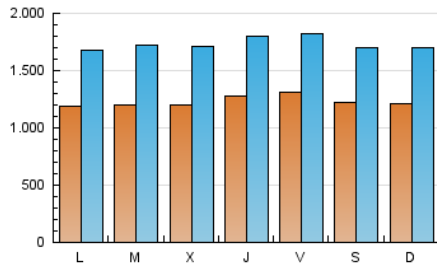

1. Cifras totales y promedios (Nacional e Internacional)

MES - AÑO	NAVEGADORES UNICOS	VISITAS	PAGINAS
Enero - 2025	1.549.914	5.510.665	17.314.320
PROMEDIO DIARIO	123.282	173.666	551.079
PROMEDIO LUNES-VIERNES	123.934	175.059	562.329
PROMEDIO SABADO-DOMINGO	121.409	169.662	518.738
PAGINAS / VISITAS	3,17		
DURACION MEDIA VISITAS	0:06:26		
TIEMPO INTERACCIÓN MEDIO	0:08:10		

2. Secciones (Nacional e Internacional)

	PAGINAS	%
HOME	3.047.981	17.84 %
RESTO	14.035.478	82.16 %

3. Por día del mes (Nacional e Internacional)

Día	N. únicos	Visitas	Páginas	Día	N. únicos	Visitas	Páginas	Día	N. únicos	Visitas	Páginas
1	113.998	162.887	508.074	11	122.777	170.731	512.614	21	119.228	169.512	580.062
2	115.705	158.288	511.182	12	135.949	195.472	592.088	22	126.004	183.342	594.874
3	122.551	168.849	536.331	13	126.133	178.569	570.617	23	150.371	208.872	623.291
4	110.769	157.275	501.172	14	116.600	165.906	549.414	24	153.796	206.836	594.515
5	102.083	143.192	455.625	15	129.649	178.725	572.005	25	131.886	179.476	518.726
6	110.852	157.112	496.507	16	114.802	164.467	536.821	26	125.007	175.185	530.293
7	118.767	171.112	548.517	17	114.713	161.246	538.172	27	121.135	170.387	569.094
8	108.811	157.035	535.669	18	123.240	171.406	515.280	28	126.274	181.820	593.743
9	125.333	176.039	576.892	19	119.559	164.560	524.103	29	121.470	174.302	578.703
10	134.345	188.750	580.391	20	116.378	165.945	553.213	30	130.889	189.905	600.645
								31	132.673	186.449	584.826

4. Gráficas (Nacional e Internacional)

4.1 Por día de la semana (promedio)

N. únicos / Visitas (x 100)

Páginas (x 100)

4.2 Por franja horaria (promedio)

Visitas_ (x 1000)

Páginas (x 1000)

4.3 Por meses