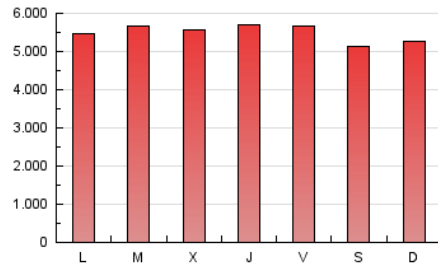

1. Cifras totales y promedios (Nacional e Internacional)

MES - AÑO	NAVEGADORES UNICOS	VISITAS	PAGINAS
Enero - 2025	1.549.914	5.510.665	17.314.320
PROMEDIO DIARIO	123.282	173.666	551.079
PROMEDIO LUNES-VIERNES	123.934	175.059	562.329
PROMEDIO SABADO-DOMINGO	121.409	169.662	518.738
PAGINAS / VISITAS	3,17		
DURACION MEDIA VISITAS	0:06:26		
TIEMPO INTERACCIÓN MEDIO	0:08:10		

2. Secciones (Nacional e Internacional)

	PAGINAS	%
HOME	3.047.981	17.84 %
RESTO	14.035.478	82.16 %

3. Por día del mes (Nacional e Internacional)

Día	N. únicos	Visitas	Páginas	Día	N. únicos	Visitas	Páginas	Día	N. únicos	Visitas	Páginas
1	113.998	162.887	508.074	11	122.777	170.731	512.614	21	119.228	169.512	580.062
2	115.705	158.288	511.182	12	135.949	195.472	592.088	22	126.004	183.342	594.874
3	122.551	168.849	536.331	13	126.133	178.569	570.617	23	150.371	208.872	623.291
4	110.769	157.275	501.172	14	116.600	165.906	549.414	24	153.796	206.836	594.515
5	102.083	143.192	455.625	15	129.649	178.725	572.005	25	131.886	179.476	518.726
6	110.852	157.112	496.507	16	114.802	164.467	536.821	26	125.007	175.185	530.293
7	118.767	171.112	548.517	17	114.713	161.246	538.172	27	121.135	170.387	569.094
8	108.811	157.035	535.669	18	123.240	171.406	515.280	28	126.274	181.820	593.743
9	125.333	176.039	576.892	19	119.559	164.560	524.103	29	121.470	174.302	578.703
10	134.345	188.750	580.391	20	116.378	165.945	553.213	30	130.889	189.905	600.645
								31	132.673	186.449	584.826

4. Gráficas (Nacional e Internacional)

4.1 Por día de la semana (promedio)

N. únicos / Visitas (x 100)

Páginas (x 100)

4.2 Por franja horaria (promedio)

Visitas_ (x 1000)

Páginas (x 1000)

4.3 Por meses