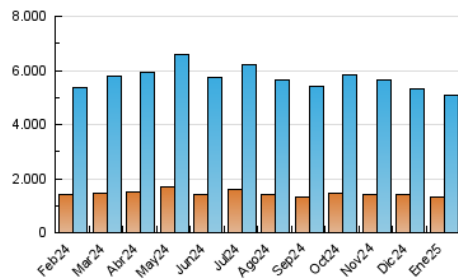

2. Secciones (Nacional)

	PAGINAS	%
HOME	2.850.593	17.55 %
RESTO	13.395.459	82.45 %

3. Por día del mes (Nacional)

Día	N. únicos	Visitas	Páginas	Día	N. únicos	Visitas	Páginas	Día	N. únicos	Visitas	Páginas
1	107.508	152.270	478.961	11	116.839	159.560	488.596	21	113.009	160.306	550.716
2	107.860	148.081	483.220	12	127.488	185.555	565.210	22	118.938	171.958	565.101
3	114.402	158.460	510.247	13	119.085	167.977	542.133	23	144.445	197.424	594.085
4	104.517	146.097	475.639	14	110.950	156.053	521.168	24	147.421	195.728	567.359
5	97.643	134.676	434.003	15	123.403	169.439	541.821	25	123.648	168.148	491.514
6	103.093	147.604	476.294	16	109.837	154.978	508.704	26	116.957	166.279	506.806
7	111.944	161.396	521.725	17	108.871	150.363	509.584	27	113.703	161.208	538.567
8	102.090	147.262	508.391	18	117.788	161.522	491.789	28	118.460	173.642	564.904
9	118.603	165.879	548.791	19	113.454	156.325	499.563	29	115.174	164.988	553.965
10	127.573	179.152	552.713	20	111.455	157.211	526.470	30	126.550	178.438	571.282
								31	125.690	175.437	556.731

4. Gráficas (Nacional)

4.1 Por día de la semana (promedio)

N. únicos / Visitas (x 100)

Páginas (x 100)

4.2 Por franja horaria (promedio)

Visitas_ (x 1000)

Páginas (x 1000)

4.3 Por meses

N. únicos / Visitas (x 1000)

Páginas (x 1000)

5. Observaciones

Este Medio Electrónico de Comunicación ha sido medido por la herramienta Google Analytics de Google (GA4).

6. Definiciones básicas (Para más información ver Normas Técnicas para el Control de los Medios Electrónicos de Comunicación)

Visita:

Una secuencia ininterrumpida de páginas servidas a un usuario válido. Si dicho usuario no realiza peticiones de páginas en un periodo de tiempo (30 min) la siguiente petición constituirá el inicio de una nueva visita.