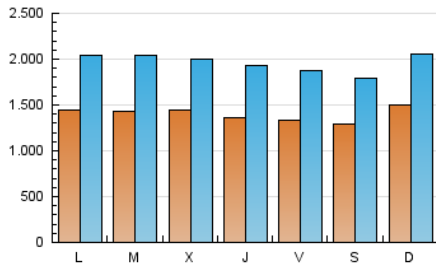

4. Gráficas (Nacional e Internacional)

4.1 Por día de la semana (promedio)

N. únicos / Visitas (x 100)