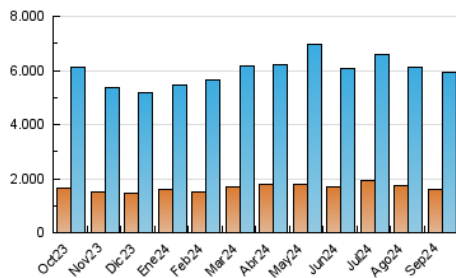

### 3. Por día del mes (Nacional e Internacional)

Día	N. únicos	Visitas	Páginas	Día	N. únicos	Visitas	Páginas	Día	N. únicos	Visitas	Páginas
<b>1</b>	128.954	180.084	543.047	<b>11</b>	152.745	209.756	653.723	<b>21</b>	143.920	197.752	553.886
<b>2</b>	136.379	195.787	590.194	<b>12</b>	141.277	197.590	587.516	<b>22</b>	186.136	247.273	670.836
<b>3</b>	143.528	212.180	636.687	<b>13</b>	126.925	183.646	562.191	<b>23</b>	156.713	214.248	641.991
<b>4</b>	130.431	185.841	574.297	<b>14</b>	125.873	172.240	494.732	<b>24</b>	144.505	205.345	578.621
<b>5</b>	128.830	188.031	557.157	<b>15</b>	145.839	203.417	573.689	<b>25</b>	147.600	203.286	606.991
<b>6</b>	116.708	160.542	535.747	<b>16</b>	141.063	205.241	627.458	<b>26</b>	140.756	197.924	589.161
<b>7</b>	113.609	159.289	489.369	<b>17</b>	144.052	205.840	647.281	<b>27</b>	141.091	197.980	589.522
<b>8</b>	139.080	193.533	604.900	<b>18</b>	144.271	199.785	627.475	<b>28</b>	135.951	187.072	534.904
<b>9</b>	143.346	200.559	586.786	<b>19</b>	132.669	190.536	611.422	<b>29</b>	149.106	206.029	549.149
<b>10</b>	138.019	193.998	584.544	<b>20</b>	145.908	208.340	603.356	<b>30</b>	147.391	206.921	600.625

#### 4.1 Por día de la semana (promedio)

N. únicos / Visitas (x 100)

Páginas (x 100)

#### 4.2 Por franja horaria (promedio)

Visitas\_ (x 1000)

Páginas (x 1000)

#### 4.3 Por meses

N. únicos / Visitas (x 1000)

Páginas (x 1000)