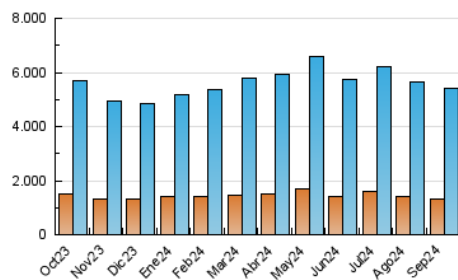

#### 3. Por día del mes (Nacional)

Día	N. únicos	Visitas	Páginas	Día	N. únicos	Visitas	Páginas	Día	N. únicos	Visitas	Páginas
1	122.084	169.142	517.927	11	139.876	192.045	614.020	21	129.678	181.123	520.224
2	129.790	184.515	558.667	12	128.196	180.653	551.675	22	170.626	223.223	633.445
3	134.259	197.018	601.619	13	114.594	167.365	527.819	23	141.056	194.506	600.526
4	121.153	173.176	541.465	14	114.340	158.066	466.122	24	129.094	184.954	542.100
5	120.683	176.709	524.546	15	133.430	189.244	543.461	25	132.406	184.631	569.525
6	111.748	150.540	504.825	16	128.051	187.631	590.525	26	125.402	179.230	549.564
7	109.272	149.752	465.552	17	130.433	190.958	610.534	27	126.288	178.983	552.145
8	130.895	181.975	574.775	18	130.439	182.162	589.813	28	123.658	172.635	504.072
9	128.229	181.869	550.482	19	118.620	170.996	574.786	29	135.962	188.271	518.921
10	124.230	180.024	548.886	20	131.728	190.542	566.724	30	131.042	185.323	562.859

##### 4.1 Por día de la semana (promedio)

N. únicos / Visitas (x 100)

Páginas (x 100)

##### 4.2 Por franja horaria (promedio)

Visitas\_ (x 1000)

Páginas (x 1000)

##### 4.3 Por meses

N. únicos / Visitas (x 1000)

Páginas (x 1000)