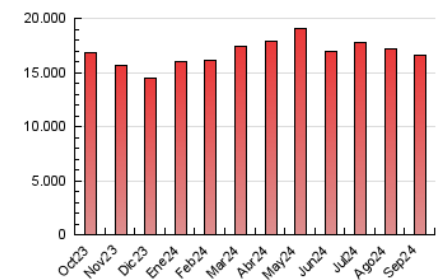

#### 3. Por día del mes (Nacional)

Día	N. únicos	Visitas	Páginas	Día	N. únicos	Visitas	Páginas	Día	N. únicos	Visitas	Páginas
1	122.084	169.142	517.927	11	139.876	192.045	614.020	21	129.678	181.123	520.224
2	129.790	184.515	558.667	12	128.196	180.653	551.675	22	170.626	223.223	633.445
3	134.259	197.018	601.619	13	114.594	167.365	527.819	23	141.056	194.506	600.526
4	121.153	173.176	541.465	14	114.340	158.066	466.122	24	129.094	184.954	542.100
5	120.683	176.709	524.546	15	133.430	189.244	543.461	25	132.406	184.631	569.525
6	111.748	150.540	504.825	16	128.051	187.631	590.525	26	125.402	179.230	549.564
7	109.272	149.752	465.552	17	130.433	190.958	610.534	27	126.288	178.983	552.145
8	130.895	181.975	574.775	18	130.439	182.162	589.813	28	123.658	172.635	504.072
9	128.229	181.869	550.482	19	118.620	170.996	574.786	29	135.962	188.271	518.921
10	124.230	180.024	548.886	20	131.728	190.542	566.724	30	131.042	185.323	562.859

##### 4.1 Por día de la semana (promedio)

N. únicos / Visitas (x 100)

Páginas (x 100)

##### 4.2 Por franja horaria (promedio)

Visitas\_ (x 1000)

Páginas (x 1000)

##### 4.3 Por meses

N. únicos / Visitas (x 1000)

Páginas (x 1000)