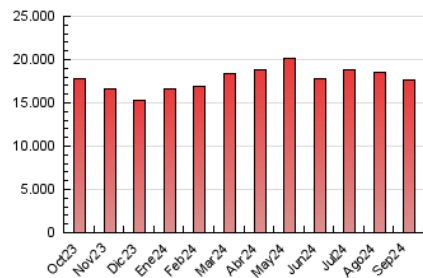

### 3. Por día del mes (Nacional e Internacional)

Día	N. únicos	Visitas	Páginas	Día	N. únicos	Visitas	Páginas	Día	N. únicos	Visitas	Páginas
<b>1</b>	128.954	180.084	543.047	<b>11</b>	152.745	209.756	653.723	<b>21</b>	143.920	197.752	553.886
<b>2</b>	136.379	195.787	590.194	<b>12</b>	141.277	197.590	587.516	<b>22</b>	186.136	247.273	670.836
<b>3</b>	143.528	212.180	636.687	<b>13</b>	126.925	183.646	562.191	<b>23</b>	156.713	214.248	641.991
<b>4</b>	130.431	185.841	574.297	<b>14</b>	125.873	172.240	494.732	<b>24</b>	144.505	205.345	578.621
<b>5</b>	128.830	188.031	557.157	<b>15</b>	145.839	203.417	573.689	<b>25</b>	147.600	203.286	606.991
<b>6</b>	116.708	160.542	535.747	<b>16</b>	141.063	205.241	627.458	<b>26</b>	140.756	197.924	589.161
<b>7</b>	113.609	159.289	489.369	<b>17</b>	144.052	205.840	647.281	<b>27</b>	141.091	197.980	589.522
<b>8</b>	139.080	193.533	604.900	<b>18</b>	144.271	199.785	627.475	<b>28</b>	135.951	187.072	534.904
<b>9</b>	143.346	200.559	586.786	<b>19</b>	132.669	190.536	611.422	<b>29</b>	149.106	206.029	549.149
<b>10</b>	138.019	193.998	584.544	<b>20</b>	145.908	208.340	603.356	<b>30</b>	147.391	206.921	600.625

#### 4.1 Por día de la semana (promedio)

N. únicos / Visitas (x 100)

Páginas (x 100)

#### 4.2 Por franja horaria (promedio)

Visitas\_ (x 1000)

Páginas (x 1000)

#### 4.3 Por meses

N. únicos / Visitas (x 1000)

Páginas (x 1000)