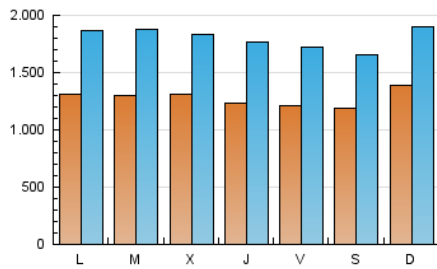

4. Gráficas (Nacional)

4.1 Por día de la semana (promedio)

N. únicos / Visitas (x 100)