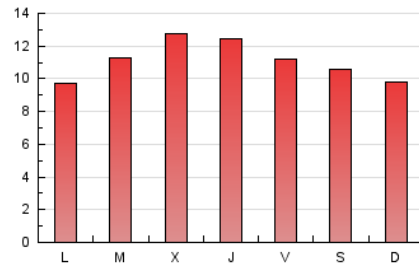

Pàgines (x 100)