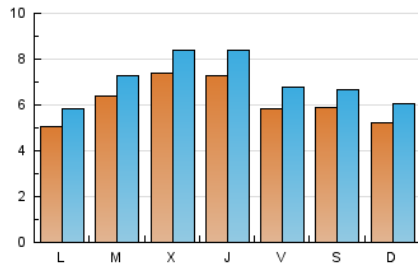

4. Gràfiques (Nacional)

4.1 Per dia de la setmana (promig)

N. únics / Visites (x 100)