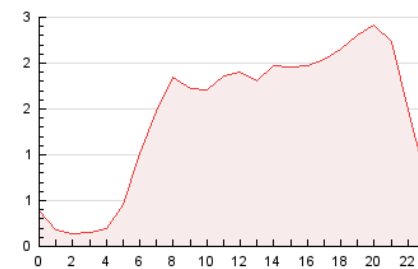

2. Seccions (Nacional i Internacional)

	PÀGINES	%
HOME	8.185	23.95 %
RESTA	25.987	76.05 %

3. Per dia del mes (Nacional i Internacional)

Dia	N. únics	Visites	Pàgines	Dia	N. únics	Visites	Pàgines	Dia	N. únics	Visites	Pàgines
1	486	544	946	11	584	663	1.038	21	501	586	1.017
2	369	429	742	12	732	827	1.232	22	808	894	1.284
3	540	607	1.050	13	1.092	1.244	1.856	23	694	817	1.203
4	1.065	1.172	1.669	14	703	825	1.426	24	372	446	664
5	832	930	1.369	15	598	681	1.048	25	503	574	866
6	637	729	1.107	16	405	464	807	26	655	761	1.209
7	767	853	1.230	17	523	612	987	27	739	832	1.155
8	799	893	1.408	18	587	688	1.144	28	453	543	945
9	712	808	1.310	19	841	950	1.414	29	348	403	729
10	656	751	1.298	20	623	718	1.073	30	517	589	946

4. Gràfiques (Nacional i Internacional)

4.1 Per dia de la setmana (promig)

N. únics / Visites (x 100)

Pàgines (x 100)

4.2 Per franja horària (promig)

Visites_ (x 1000)

Pàgines (x 1000)

4.3 Per mesos