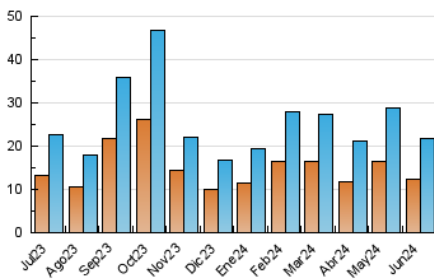

4.3 Per mesos

N. únics / Visites (x 1000)