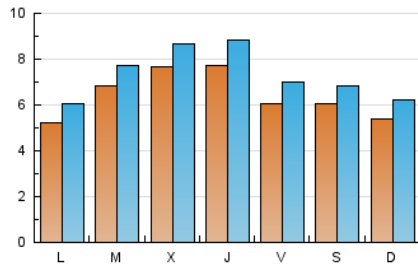

4. Gràfiques (Nacional i Internacional)

4.1 Per dia de la setmana (promig)

N. únics / Visites (x 100)