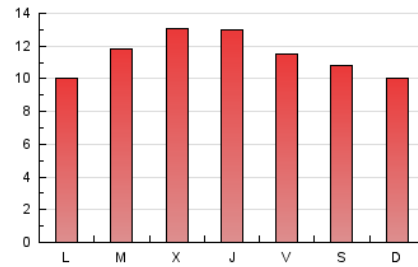

Pàgines (x 100)