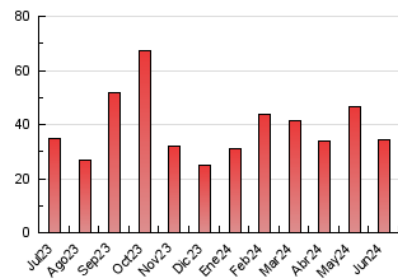

Pàgines (x 1000)