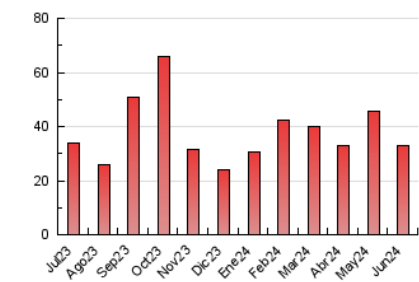

Pàgines (x 1000)