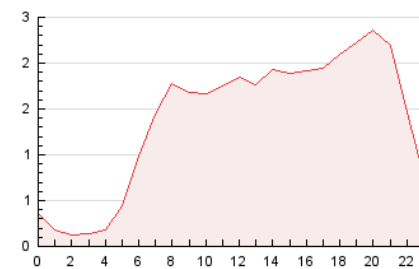

2. Seccions (Nacional)

	PÀGINES	%
HOME	8.067	24.33 %
RESTA	25.084	75.67 %

3. Per dia del mes (Nacional)

Dia	N. únics	Visites	Pàgines	Dia	N. únics	Visites	Pàgines	Dia	N. únics	Visites	Pàgines
1	468	526	922	11	570	649	1.013	21	480	564	995
2	357	417	724	12	719	815	1.216	22	778	862	1.242
3	515	581	1.013	13	1.063	1.215	1.821	23	677	798	1.180
4	990	1.099	1.594	14	685	806	1.397	24	362	435	647
5	800	898	1.333	15	590	673	1.040	25	424	495	788
6	615	707	1.071	16	394	453	793	26	621	726	1.160
7	746	830	1.191	17	503	590	957	27	641	733	1.048
8	777	870	1.375	18	569	670	1.116	28	421	511	903
9	687	781	1.273	19	813	921	1.385	29	337	393	717
10	630	723	1.263	20	600	695	1.050	30	498	569	924

4. Gràfiques (Nacional)

4.1 Per dia de la setmana (promig)

N. únics / Visites (x 100)

Pàgines (x 100)

4.2 Per franja horària (promig)

Visites_ (x 1000)

Pàgines (x 1000)

4.3 Per mesos