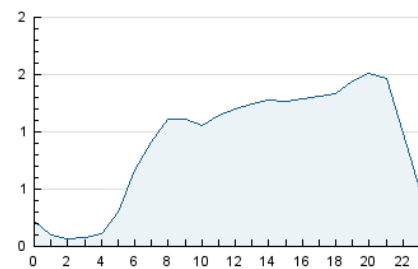

2. Seccions (Nacional)

	PÀGINES	%
HOME	8.067	24.33 %
RESTA	25.084	75.67 %

3. Per dia del mes (Nacional)

Dia	N. únics	Visites	Pàgines	Dia	N. únics	Visites	Pàgines	Dia	N. únics	Visites	Pàgines
1	468	526	922	11	570	649	1.013	21	480	564	995
2	357	417	724	12	719	815	1.216	22	778	862	1.242
3	515	581	1.013	13	1.063	1.215	1.821	23	677	798	1.180
4	990	1.099	1.594	14	685	806	1.397	24	362	435	647
5	800	898	1.333	15	590	673	1.040	25	424	495	788
6	615	707	1.071	16	394	453	793	26	621	726	1.160
7	746	830	1.191	17	503	590	957	27	641	733	1.048
8	777	870	1.375	18	569	670	1.116	28	421	511	903
9	687	781	1.273	19	813	921	1.385	29	337	393	717
10	630	723	1.263	20	600	695	1.050	30	498	569	924

4. Gràfiques (Nacional)

4.1 Per dia de la setmana (promig)

N. únics / Visites (x 100)

Pàgines (x 100)

4.2 Per franja horària (promig)

Visites_ (x 1000)

Pàgines (x 1000)

4.3 Per mesos