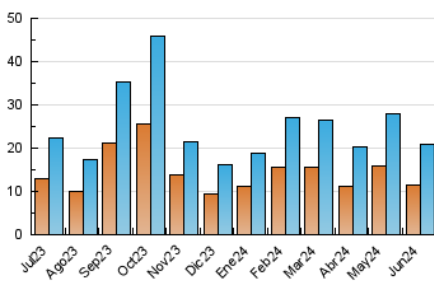

2. Seccions (Nacional)

	PÀGINES	%
HOME	8.067	24.33 %
RESTA	25.084	75.67 %

3. Per dia del mes (Nacional)

Dia	N. únics	Visites	Pàgines	Dia	N. únics	Visites	Pàgines	Dia	N. únics	Visites	Pàgines
1	468	526	922	11	570	649	1.013	21	480	564	995
2	357	417	724	12	719	815	1.216	22	778	862	1.242
3	515	581	1.013	13	1.063	1.215	1.821	23	677	798	1.180
4	990	1.099	1.594	14	685	806	1.397	24	362	435	647
5	800	898	1.333	15	590	673	1.040	25	424	495	788
6	615	707	1.071	16	394	453	793	26	621	726	1.160
7	746	830	1.191	17	503	590	957	27	641	733	1.048
8	777	870	1.375	18	569	670	1.116	28	421	511	903
9	687	781	1.273	19	813	921	1.385	29	337	393	717
10	630	723	1.263	20	600	695	1.050	30	498	569	924

4. Gràfiques (Nacional)

4.1 Per dia de la setmana (promig)

N. únics / Visites (x 100)

Pàgines (x 100)

4.2 Per franja horària (promig)

Visites_ (x 1000)

Pàgines (x 1000)

4.3 Per mesos

N. únics / Visites (x 1000)

Pàgines (x 1000)

5. Observacions

Este Medio Electrónico de Comunicación ha sido medido por la herramienta Google Analytics de Google (GA4)

6. Definicions bàsiques (Para més informació cal veure Normes Tècniques per al Control dels Mitjans Electrònics de Comunicació)

Visita:

Una seqüència ininterrompuda de pàgines servides a un usuari vàlid. Si aquest usuari no realitza peticions de pàgines en un període de temps (30 min) la següent petició constituirà l'inici d'una nova visita.