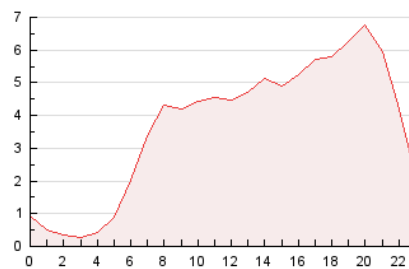

2. Seccions (Nacional i Internacional)

	PÀGINES	%
HOME	10.359	11.83 %
RESTA	77.193	88.17 %

3. Per dia del mes (Nacional i Internacional)

Dia	N. únics	Visites	Pàgines	Dia	N. únics	Visites	Pàgines	Dia	N. únics	Visites	Pàgines
1	451	495	807	11	1.240	1.430	2.468	21	1.828	2.224	3.379
2	950	1.032	1.548	12	670	751	1.520	22	1.500	1.832	3.004
3	2.937	3.252	4.061	13	584	675	1.228	23	1.636	1.889	3.176
4	2.052	2.226	2.979	14	502	578	1.056	24	1.625	1.915	3.050
5	1.334	1.482	2.062	15	524	578	997	25	1.760	2.040	3.191
6	1.026	1.147	1.751	16	2.144	2.417	3.694	26	2.473	2.879	4.255
7	817	913	1.429	17	2.634	3.086	4.277	27	3.162	3.793	5.633
8	528	592	998	18	1.841	2.101	2.961	28	4.120	5.171	7.956
9	1.258	1.390	1.977	19	1.222	1.407	2.056	29	3.732	4.689	7.015
10	1.112	1.253	1.971	20	1.814	2.138	3.203	30	2.042	2.442	3.850

4. Gràfiques (Nacional i Internacional)

4.1 Per dia de la setmana (promig)

N. únics / Visites (x 100)

Pàgines (x 100)

4.2 Per franja horària (promig)

Visites_ (x 1000)

Pàgines (x 1000)

4.3 Per mesos