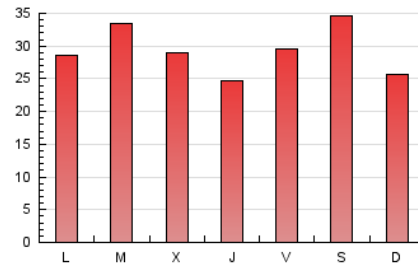

Pàgines (x 100)