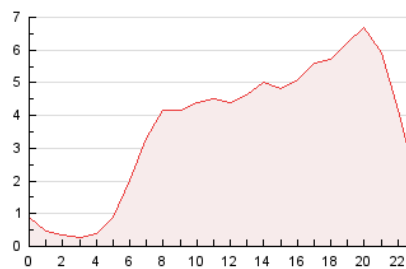

2. Seccions (Nacional)

	PÀGINES	%
HOME	10.185	11.82 %
RESTA	75.961	88.18 %

3. Per dia del mes (Nacional)

Dia	N. únics	Visites	Pàgines	Dia	N. únics	Visites	Pàgines	Dia	N. únics	Visites	Pàgines
1	435	479	788	11	1.205	1.395	2.430	21	1.811	2.205	3.359
2	924	1.006	1.516	12	646	727	1.480	22	1.475	1.804	2.965
3	2.821	3.124	3.935	13	554	645	1.192	23	1.604	1.856	3.135
4	2.003	2.173	2.919	14	491	567	1.040	24	1.582	1.867	2.987
5	1.293	1.443	2.018	15	517	571	987	25	1.724	2.002	3.142
6	994	1.115	1.714	16	2.120	2.390	3.652	26	2.340	2.719	4.108
7	793	889	1.404	17	2.586	3.038	4.212	27	3.129	3.761	5.586
8	506	570	966	18	1.786	2.045	2.887	28	4.088	5.147	7.914
9	1.226	1.357	1.942	19	1.192	1.376	2.024	29	3.686	4.637	6.956
10	1.078	1.217	1.918	20	1.775	2.098	3.153	30	2.016	2.415	3.817

4. Gràfiques (Nacional)

4.1 Per dia de la setmana (promig)

N. únics / Visites (x 100)

Pàgines (x 100)

4.2 Per franja horària (promig)

Visites_ (x 1000)

Pàgines (x 1000)

4.3 Per mesos