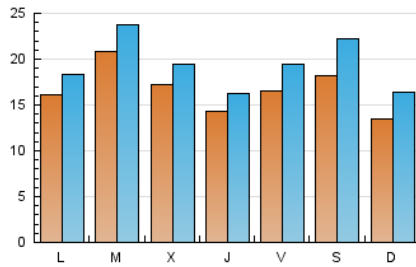

4. Gràfiques (Nacional i Internacional)

4.1 Per dia de la setmana (promig)

N. únics / Visites (x 100)