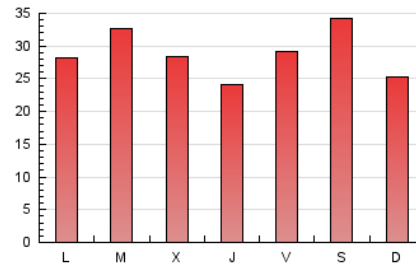

Pàgines (x 100)