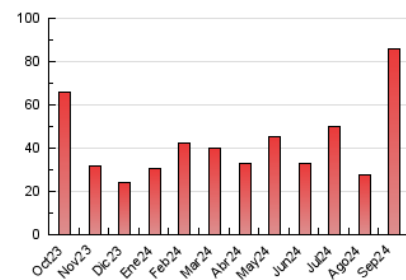

Pàgines (x 1000)