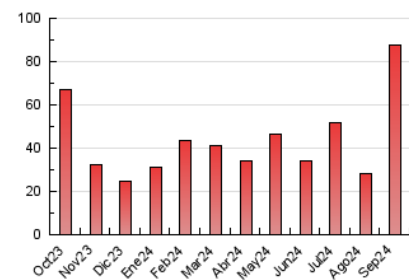

Pàgines (x 1000)