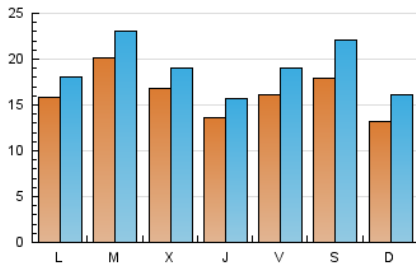

4. Gràfiques (Nacional)

4.1 Per dia de la setmana (promig)

N. únics / Visites (x 100)