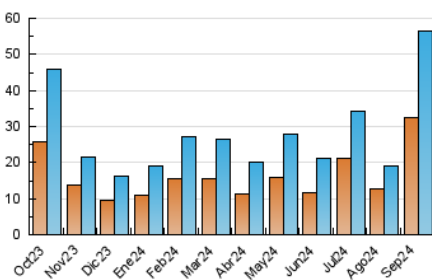

4.3 Per mesos

N. únics / Visites (x 1000)