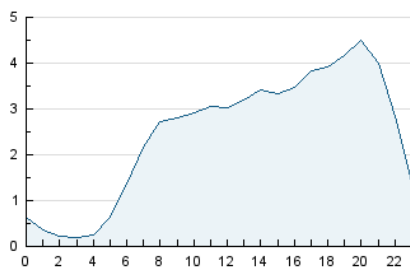

2. Seccions (Nacional)

	PÀGINES	%
HOME	10.185	11.82 %
RESTA	75.961	88.18 %

3. Per dia del mes (Nacional)

Dia	N. únics	Visites	Pàgines	Dia	N. únics	Visites	Pàgines	Dia	N. únics	Visites	Pàgines
1	435	479	788	11	1.205	1.395	2.430	21	1.811	2.205	3.359
2	924	1.006	1.516	12	646	727	1.480	22	1.475	1.804	2.965
3	2.821	3.124	3.935	13	554	645	1.192	23	1.604	1.856	3.135
4	2.003	2.173	2.919	14	491	567	1.040	24	1.582	1.867	2.987
5	1.293	1.443	2.018	15	517	571	987	25	1.724	2.002	3.142
6	994	1.115	1.714	16	2.120	2.390	3.652	26	2.340	2.719	4.108
7	793	889	1.404	17	2.586	3.038	4.212	27	3.129	3.761	5.586
8	506	570	966	18	1.786	2.045	2.887	28	4.088	5.147	7.914
9	1.226	1.357	1.942	19	1.192	1.376	2.024	29	3.686	4.637	6.956
10	1.078	1.217	1.918	20	1.775	2.098	3.153	30	2.016	2.415	3.817

4. Gràfiques (Nacional)

4.1 Per dia de la setmana (promig)

N. únics / Visites (x 100)

Pàgines (x 100)

4.2 Per franja horària (promig)

Visites_ (x 1000)

Pàgines (x 1000)

4.3 Per mesos