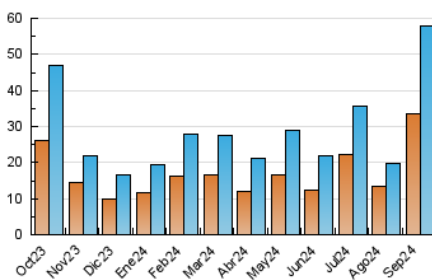

4.3 Per mesos

N. únics / Visites (x 1000)