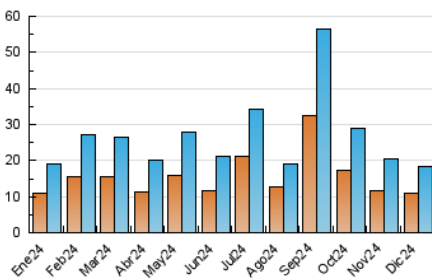

4.3 Per mesos

N. únics / Visites (x 1000)