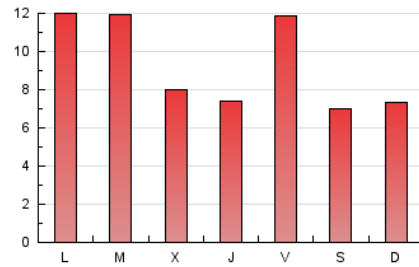

Pàgines (x 100)