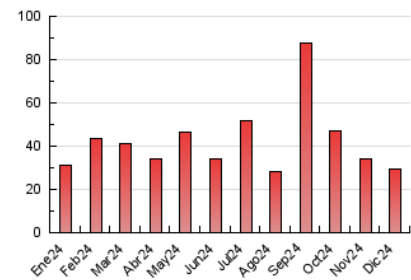

Pàgines (x 1000)