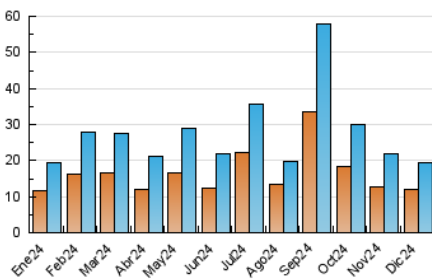

4.3 Per mesos

N. únics / Visites (x 1000)