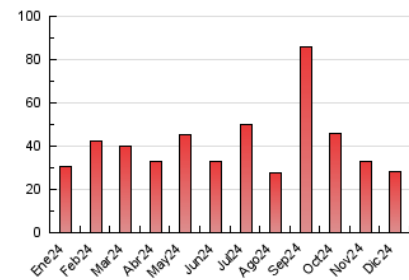

Pàgines (x 1000)