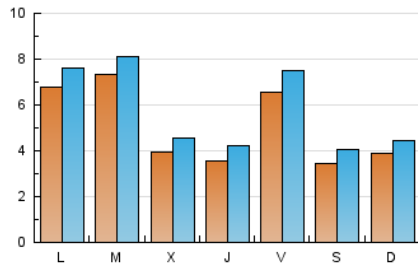

4. Gràfiques (Nacional)

4.1 Per dia de la setmana (promig)

N. únics / Visites (x 100)