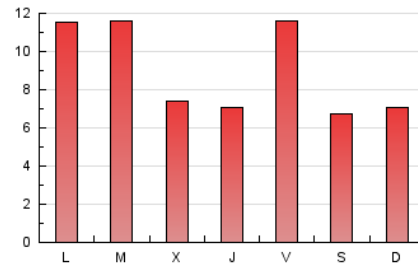

Pàgines (x 100)