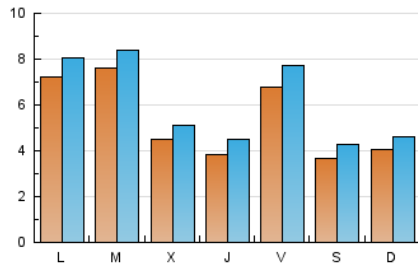

4. Gràfiques (Nacional i Internacional)

4.1 Per dia de la setmana (promig)

N. únics / Visites (x 100)